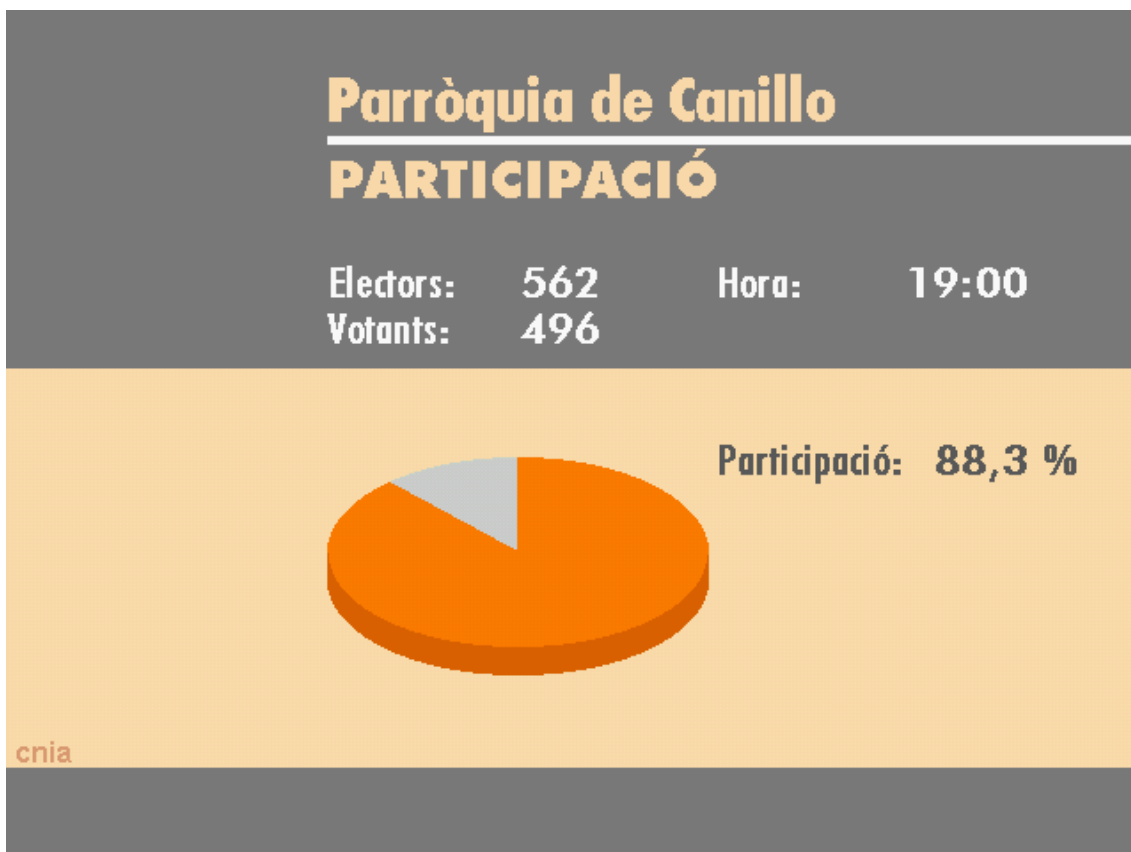

Participació Parroquial

Canillo