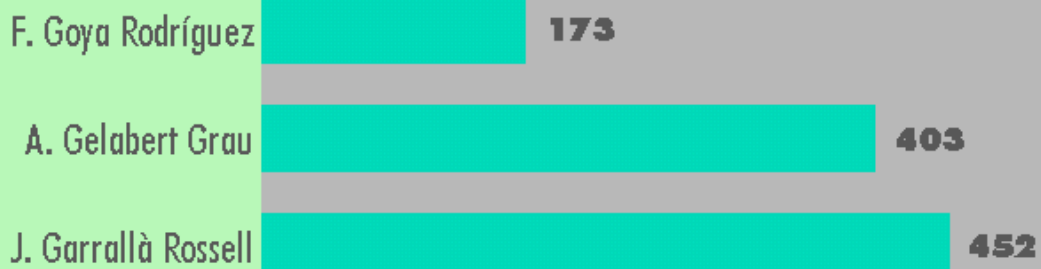

Circumscripció Parroquial

Parròquia de La Massana

Partit
Demòcrata

Josep Garrallà Rossell
Olga Forné Angrill

cnia

Parròquia de La Massana

Resultats provisionals

	Escrutini al:	100 %
Electors:	1235	Vots blancs: 38
Participació:	86,6 %	Vots nuls: 4

cnia