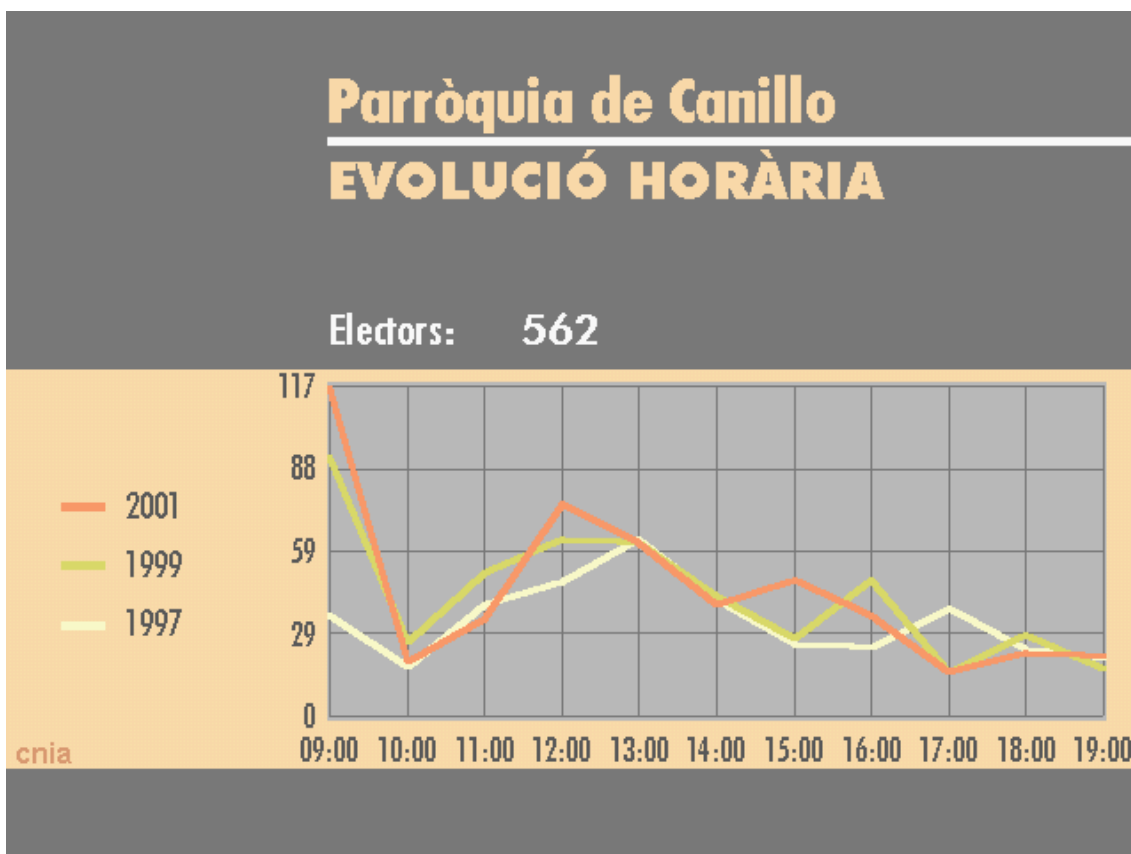

Nacional

EVOLUCIÓ HORÀRIA

Electors: 13342

cnia

Evolució Parroquial

Parròquia d'Ordino

EVOLUCIÓ HORÀRIA

Electors: 740