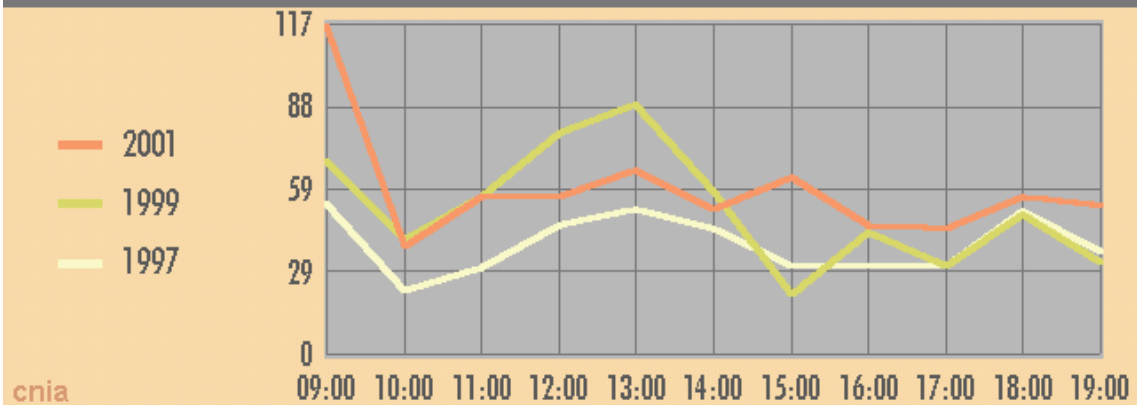

Nacional

EVOLUCIÓ HORÀRIA

Electors: 13342

cnia

Evolució Parroquial

Parròquia d'Ordino

EVOLUCIÓ HORÀRIA

Electors: 740