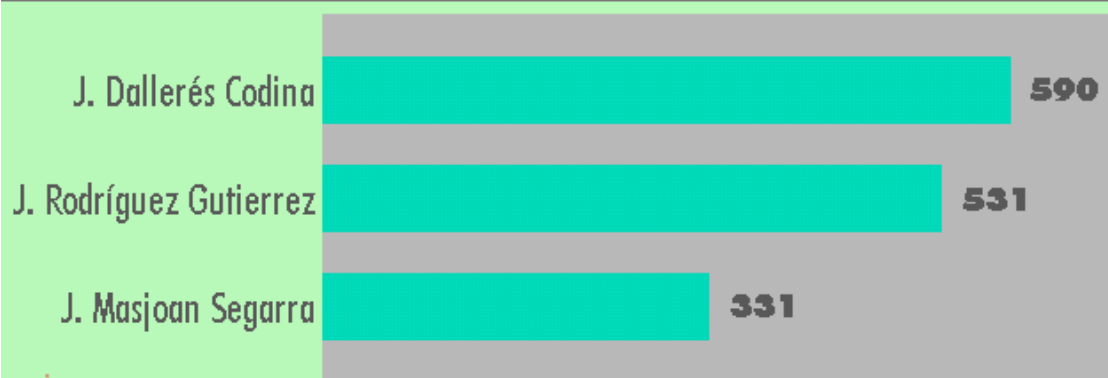

Resultats provisionals

	Escrutini al:	100 %
Electors: 1845	Vots blancs:	58
Participació: 82,3 %	Vots nuls:	9

cnia

Circumscripció Parroquial

Parròquia d'Ordino

Olga Adellach Coma
Emili Prats Grau

cnia

Parròquia d'Ordino