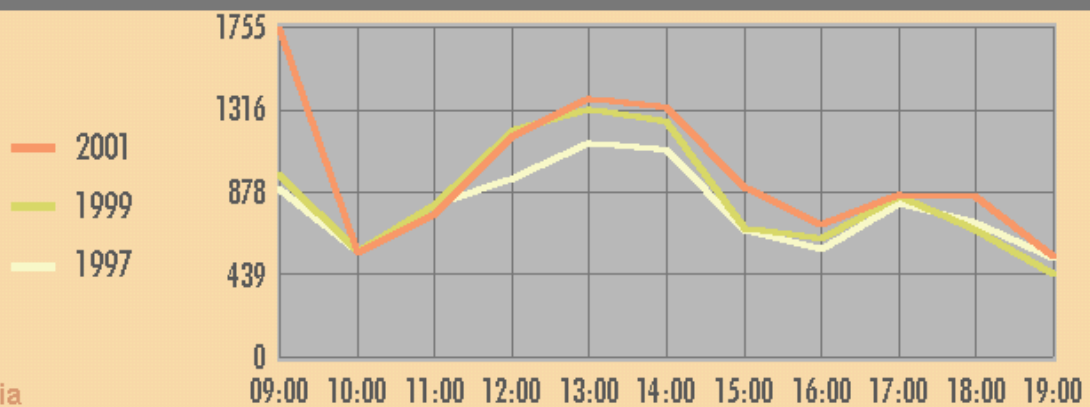

Nacional

EVOLUCIÓ HORÀRIA

Electors: 13342

cnia

Evolució Parroquial