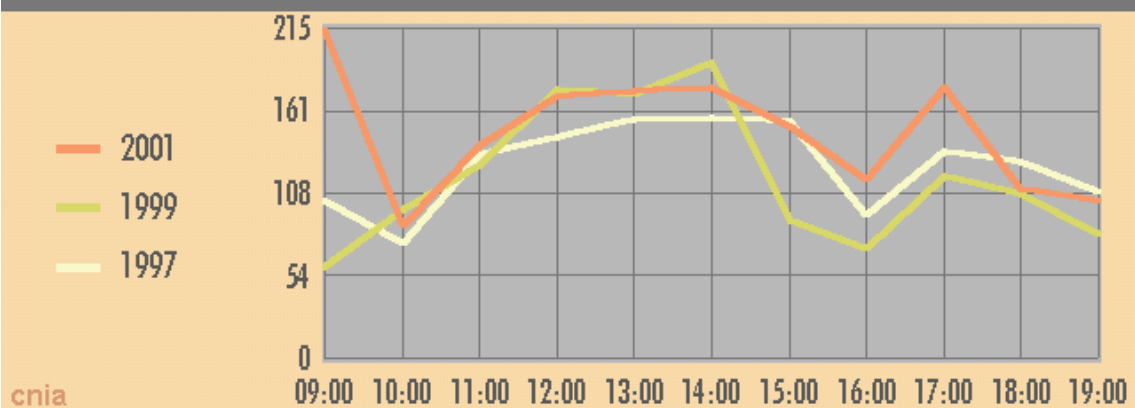

Parròquia de Sant Julià de Lòria

EVOLUCIÓ HORÀRIA

Electors: 1963