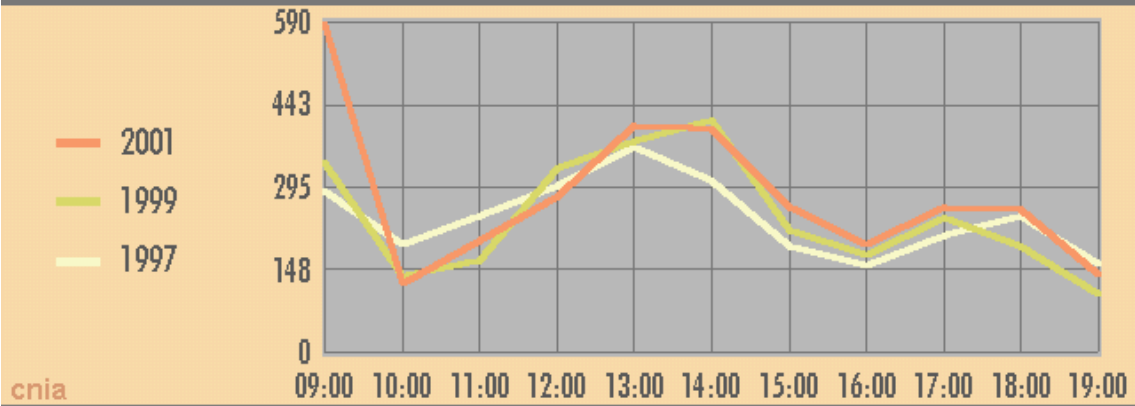

La Massana

Parròquia de La Massana

EVOLUCIÓ HORÀRIA

Electors: 1235

Andorra la Vella

Parròquia d'Andorra la Vella

EVOLUCIÓ HORÀRIA

Electors: 4014