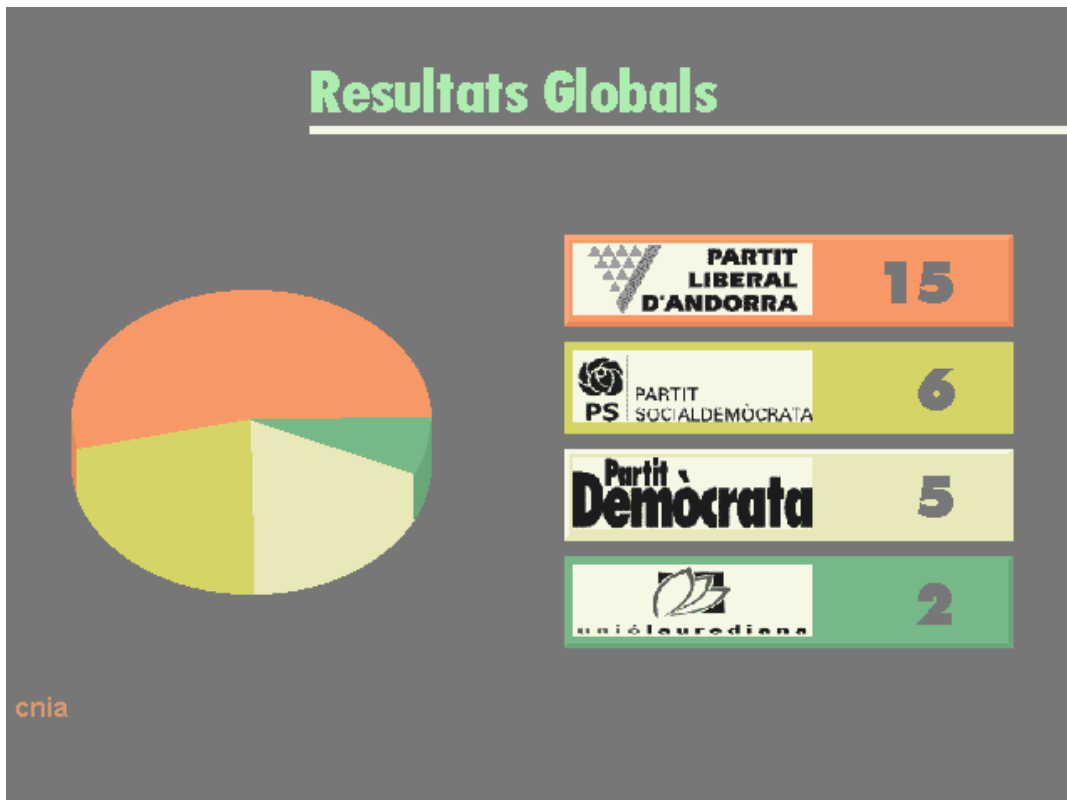

Sant Julià de Lòria

Parròquia de Sant Julià de Lòria

EVOLUCIÓ HORÀRIA

Electors: 1963

Escaldes-Engordany

Parròquia d'Escaldes-Engordany

EVOLUCIÓ HORÀRIA

Electors: 2983

Resultats

Resultats Globals

Candidats electes

Circumscripció Nacional

Candidats electes - Resultats provisionals

Marc Forné Molné
Francesc Areny Casal
Jordi Daban Alsina
Roc Rossell Dolcet
Càndid Naudi Mora
Josep Àngel Mortés Pons
Antoni Riberaygua Sasplugas