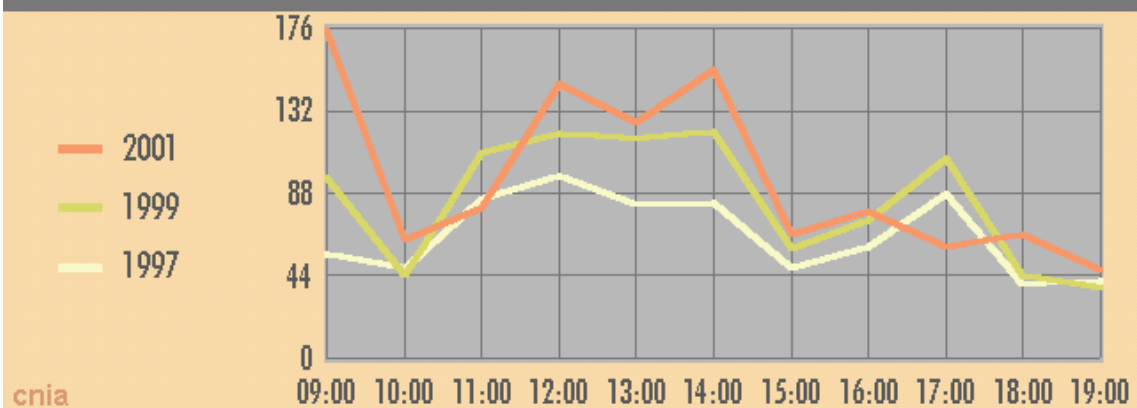

Parròquia de La Massana

EVOLUCIÓ HORÀRIA

Electors: 1235