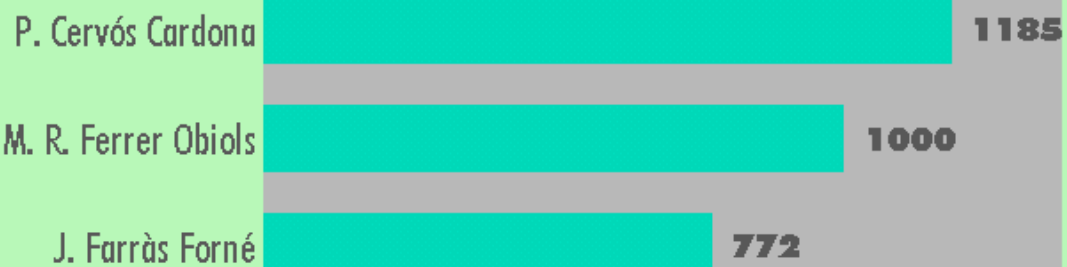

Circumscripció Parroquial

Parròquia d'Andorra la Vella

Pere Cervós Cardona
Marcel Llovera Massana

cnia

Parròquia d'Andorra la Vella

Resultats provisionals

Electors:	4014	Escrutini al:	100 %
Participació:	77,8 %	Vots blancs:	146
		Vots nuls:	21

cnia