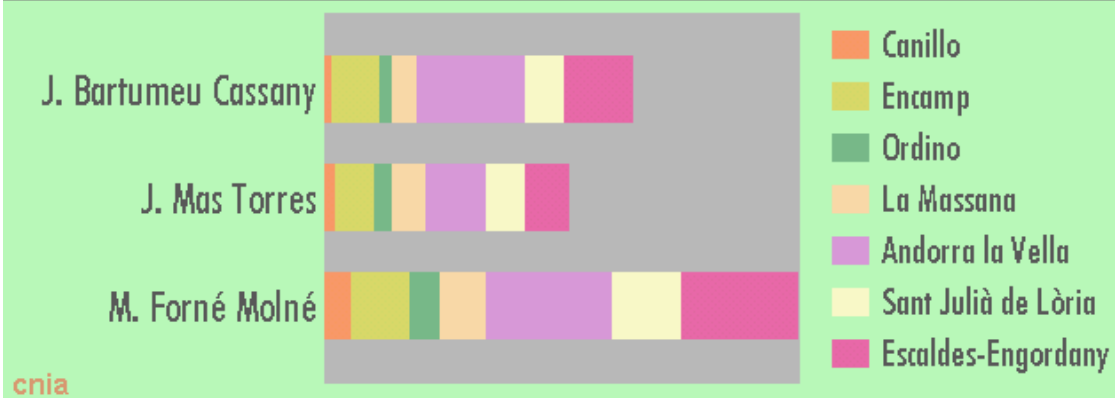

	Escrutini al: 100,0 %
Electors: 13342	Vots blancs: 488
Participació: 81,6 %	Vots nuls: 138

J. Bartumeu Cassany

J. Mas Torres

M. Forné Molné

cnia

Circumscripció Nacional

Resultats provisionals

Electors: 13342 Escrutini al: 100,0 %
Participació: 81,6 % Vots blancs: 488
Vots nuls: 138