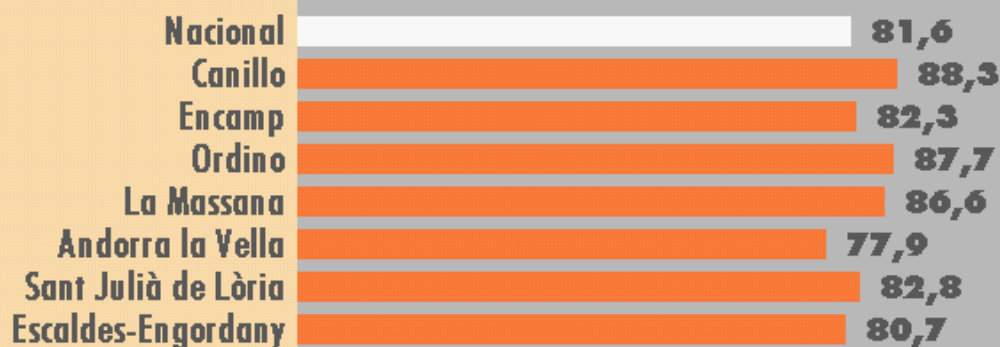

Maitena Manciet Fouchier
Joan Soler Doria
Trinitat Marín González

cnia

Participació

Participació global

Dades actuals

PARTICIPACIÓ

Electors: 13342 Hora: 19:00
Votants: 10892 Participació global: 81,6 %

cnia