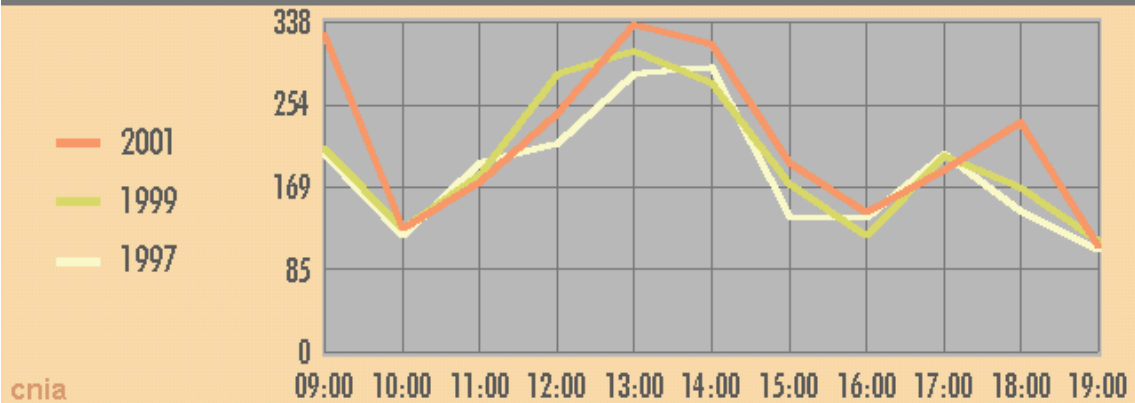

Sant Julià de Lòria

Parròquia de Sant Julià de Lòria

EVOLUCIÓ HORÀRIA

Electors: 1963

Escaldes-Engordany

Parròquia d'Escaldes-Engordany

EVOLUCIÓ HORÀRIA

Electors: 2983