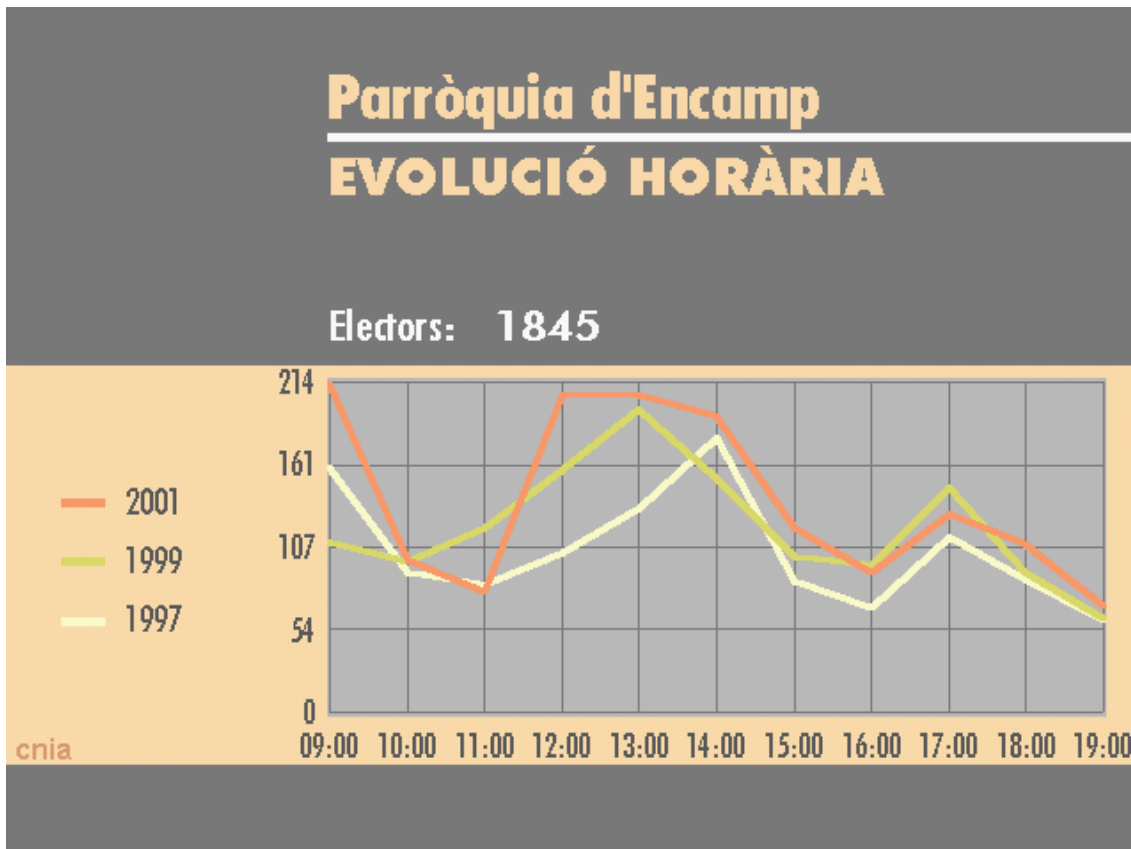

Nacional

EVOLUCIÓ HORÀRIA

Electors: 13342

cnia

Evolució Parroquial

Parròquia d'Ordino

EVOLUCIÓ HORÀRIA

Electors: 740