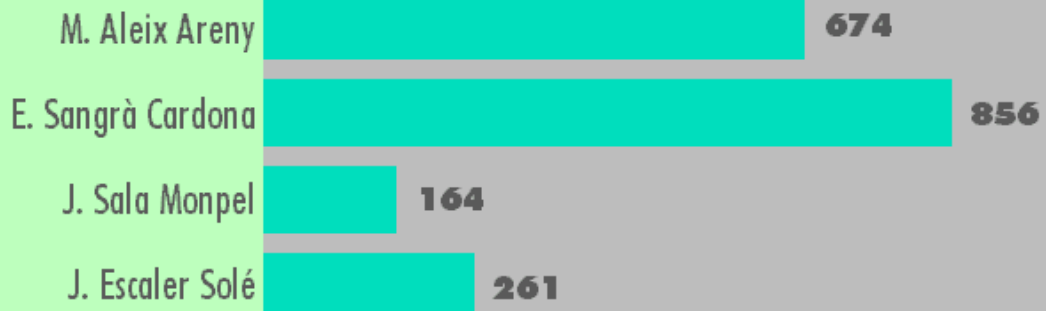

Parròquia d'Escaldes-Engordany

Electors:	2492	Escrutini al:	100 %
Participació:	82,3 %	Vots blancs:	88
		Vots nuls:	8

cnia