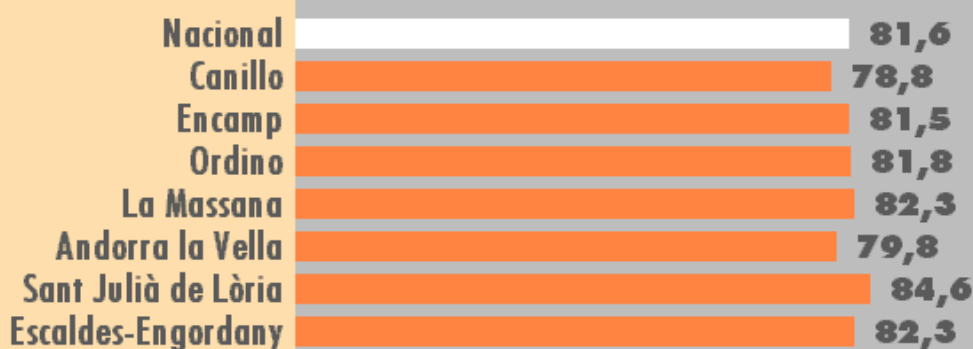

Dades actuals

PARTICIPACIÓ

Electors: 10837 Hora: 19:00
Votants: 8842 Participació global: 81,6 %

cnia

Nacional

EVOLUCIÓ HORÀRIA

Electors: 10837

cnia