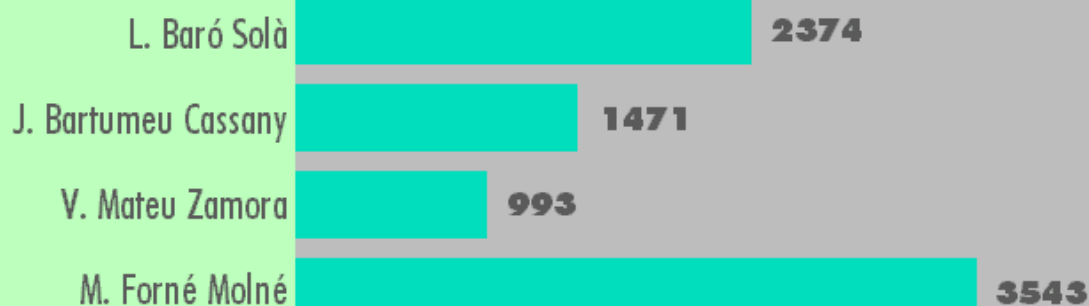

Circumscripció Nacional

Candidats electes

Marc Forné Molné
Enric Palmitjavila Ribó
Jordi Serra Malleu
Francesc Areny Casal
Francesc Bonet Casas
Miquel Alvarez Marfany
Ladislau Baró Solà

Jordi Torres Alís
Narcís Casal de Fonsdeviela
Enric Tarrado Vives
Jaume Bartumeu Cassany
Maria Rosa Ferrer Obiols
Vicenç Mateu Zamora
Vicenç Alay Ferrer

cnia

Circumscripció Nacional

Electors: 10837
Participació: 81,6 %

Escrutini al: 100,0 %
Vots blancs: 367
Vots nuls: 92

cnia