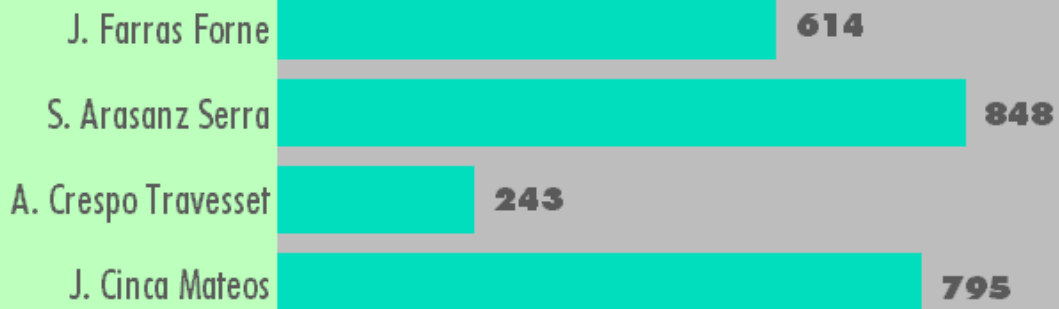

Parròquia d'Andorra la Vella

Electors: **3353**   Escrutini al: **100 %**
Participació: **79,7 %**   Vots blancs: **149**
Vots nuls: **22**

cnia

Resultats Sant Julià de Lòria

Circumscripció Parroquial Parròquia de Sant Julià de Lòria

**UNIÓ
LAUREDIANA**

Marc Pintat Forné
Agustí Marfany Puyoles

cnia