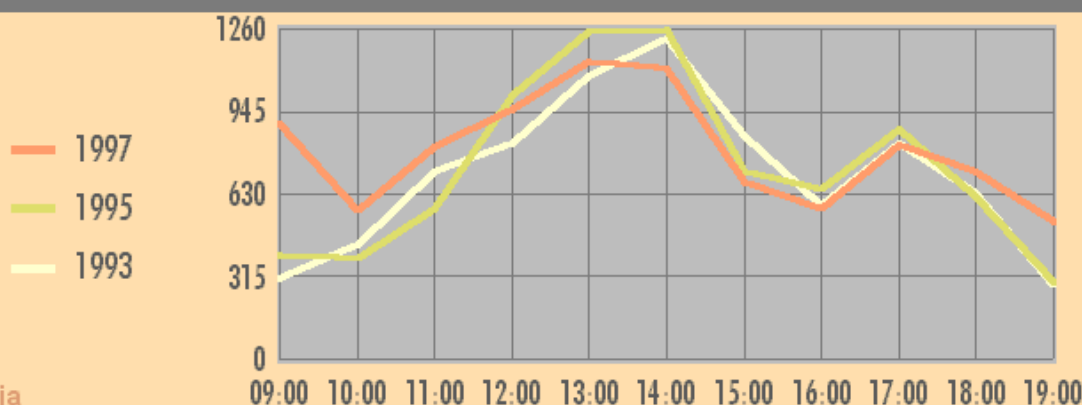

Dades actuals

PARTICIPACIÓ

Electors: 10837 Hora: 19:00
Votants: 8842 Participació global: 81,6 %

cnia

Nacional

EVOLUCIÓ HORÀRIA

Electors: 10837

cnia