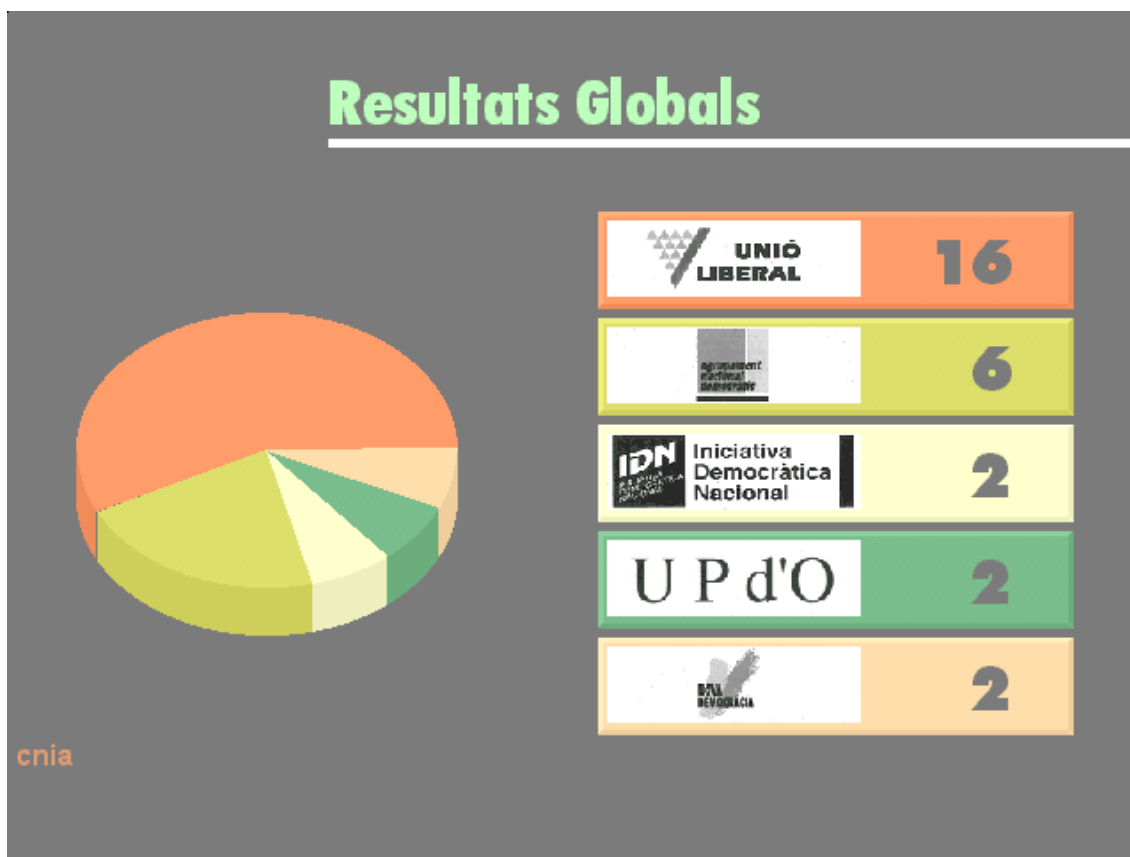

Resultats

Resultats Globals

Candidats electes:

Marc Forné Molné
Enric Palmitjavila Ribó
Jordi Serra Malleu
Francesc Areny Casal
Francesc Bonet Casas
Miquel Alvarez Marfany
Ladislau Barò Solà
Jordi Torres Alís
Narcís Casal de Fonsdeviela
Enric Tarrado Vives
Jaume Bartumeu Cassany
Maria Rosa Ferrer Obiols
Vicenç Mateu Zamora
Vicenç Alay Ferrer

Canillo:

Josep Areny Fité
Miquel Casal Casal

Encamp:

Josep Dallerés Codina
Miquel Alís Font

Ordino:

Simón Duró Coma
Josep Àngel Mortés Pons

La Massana:

Josep Garrallà Rossell
Modest Baró Moles

Andorra la Vella:

Susagna Arasanz Serra
Pere Cervós Cardona

Sant Julià de Lòria:

Marc Pintat Forné
Agustí Marfany Puyoles

Escaldes-Engordany:

Estanislau Sangrà Cardona
Antoni Martí Petit