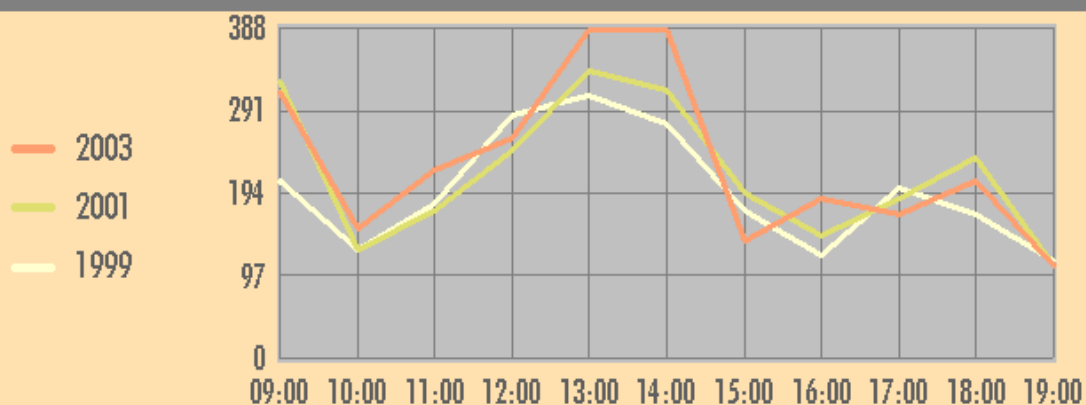

Parròquia d'Escaldes-Engordany

EVOLUCIÓ HORÀRIA

Electors: 3318