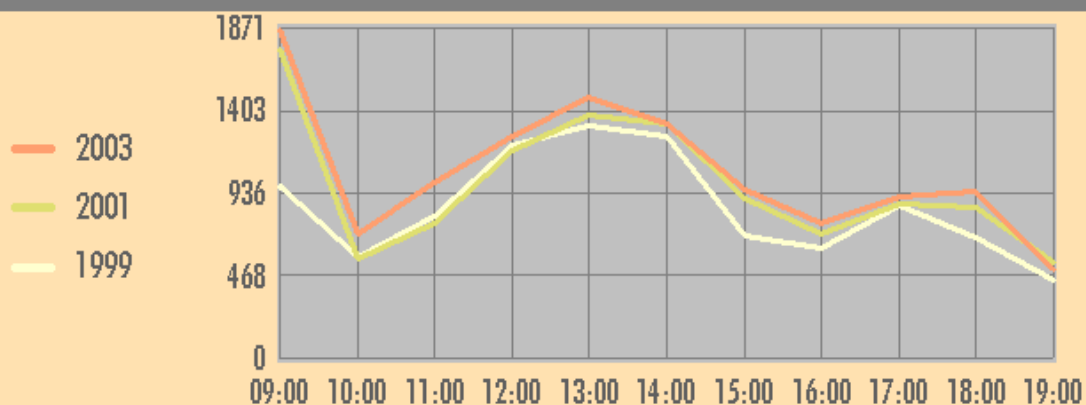

Participació

Participació global

Dades actuals

PARTICIPACIÓ

Electors: 15053 Hora: 19:00
Votants: 11759 Participació global: 78,1 %

Nacional

EVOLUCIÓ HORÀRIA

Electors: 15053