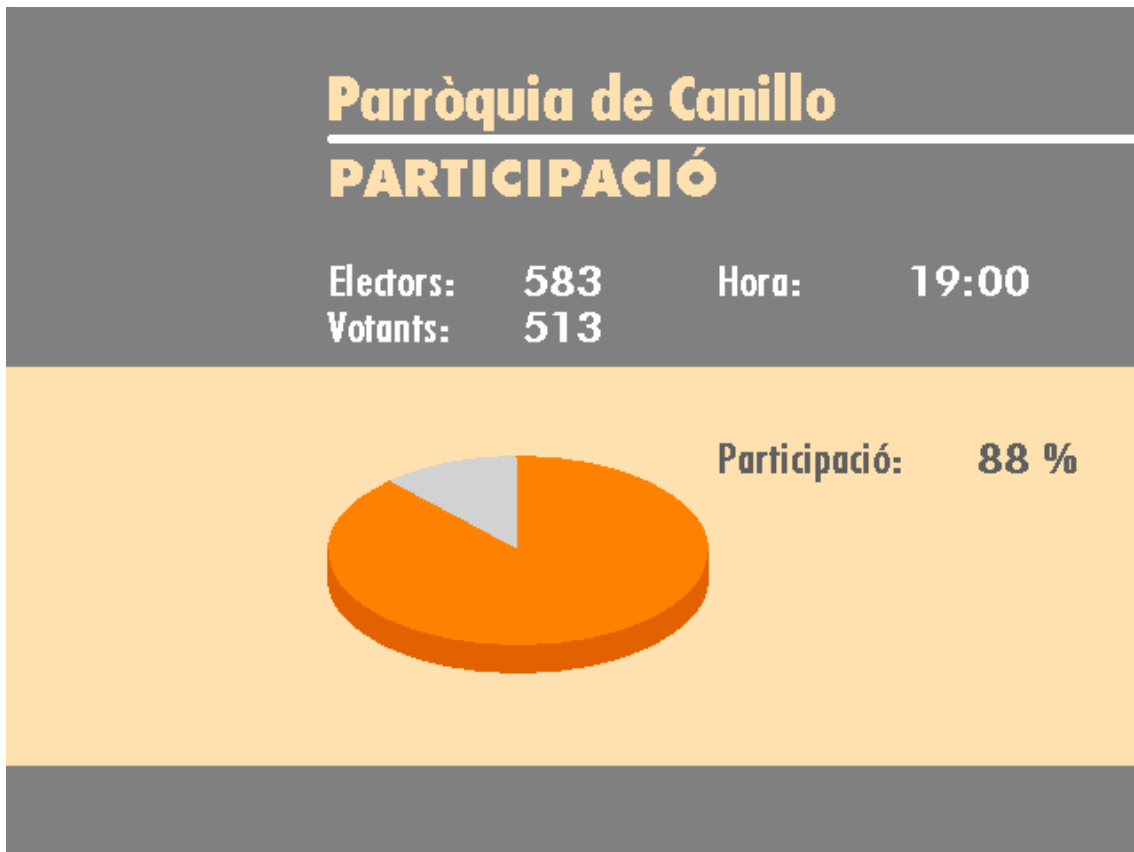

Participació Parroquial:

Canillo