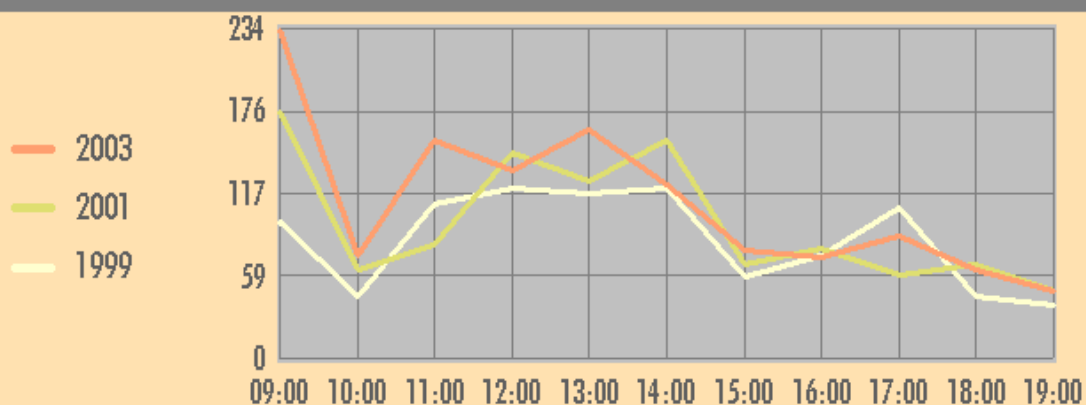

Electors: 2057

Ordino

Parròquia d'Ordino

EVOLUCIÓ HORÀRIA

Electors: 871

La Massana

Parròquia de La Massana EVOLUCIÓ HORÀRIA

Electors: 1427