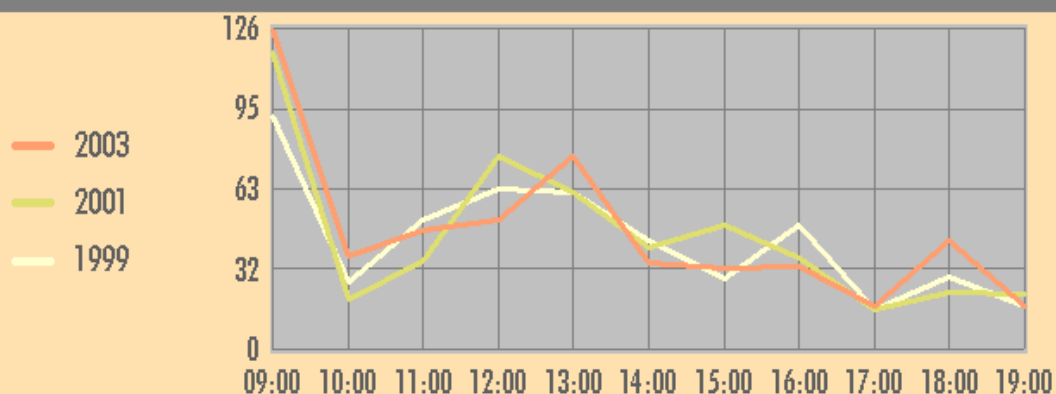

Evolució de la participació

Canillo

Parròquia de Canillo

EVOLUCIÓ HORÀRIA

Electors: 583