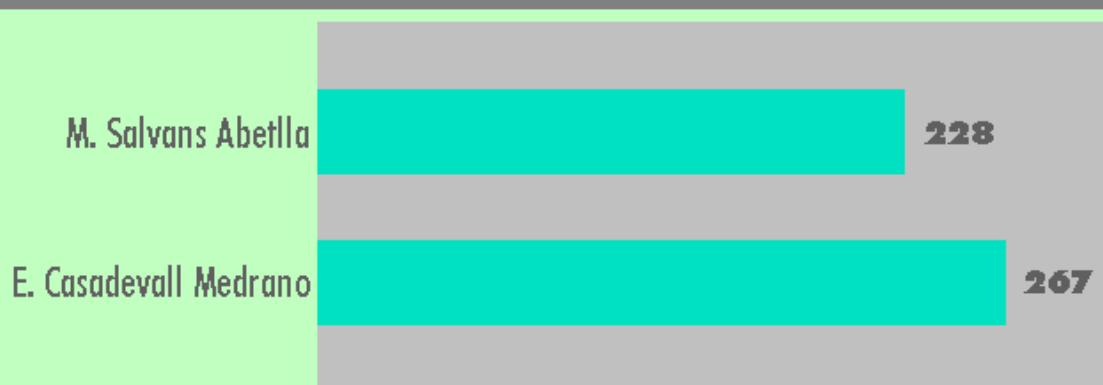

Electors: 3318

Resultats

Canillo

Parròquia de Canillo

Resultats provisionals

		Escrutini al:	100 %
Electors:	583	Vots blancs:	17
Participació:	88 %	Vots nuls:	1

Parròquia de Canillo

Candidats electes - Resultats provisionals