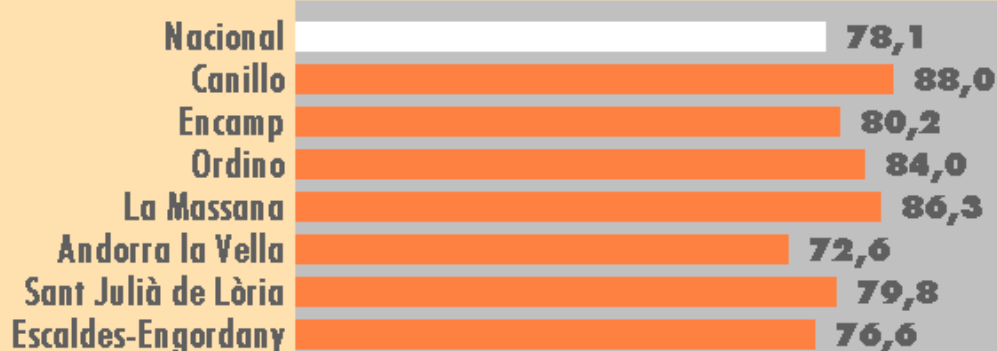

Participació

Participació global

Dades actuals

PARTICIPACIÓ

Electors: 15053 Hora: 19:00
Votants: 11759 Participació global: 78,1 %

Nacional

EVOLUCIÓ HORÀRIA

Electors: 15053