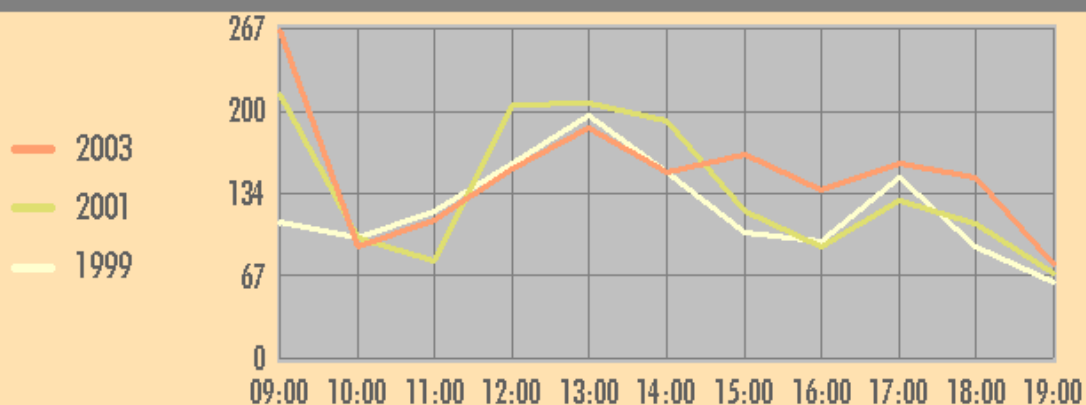

Encamp

Parròquia d'Encamp

EVOLUCIÓ HORÀRIA

Electors: 2057