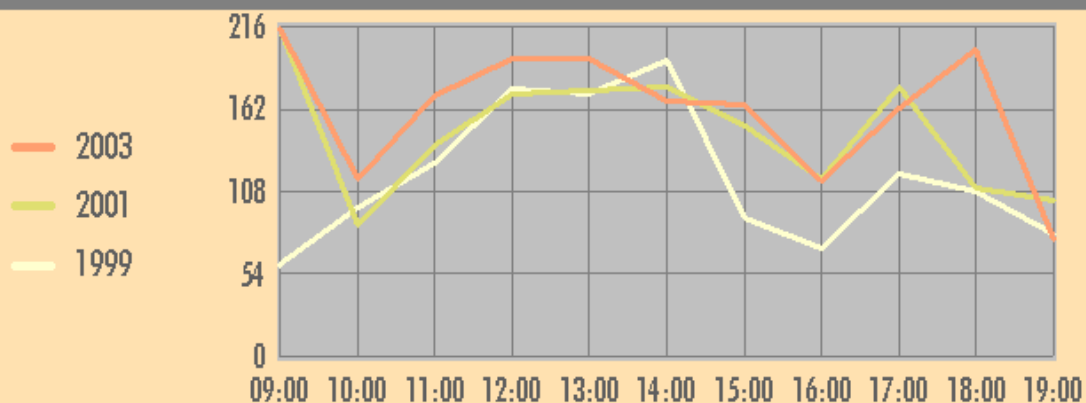

Andorra la Vella

Parròquia d'Andorra la Vella EVOLUCIÓ HORÀRIA

Electors: 4555

Parròquia de Sant Julià de Lòria

EVOLUCIÓ HORÀRIA

Electors: 2242

Parròquia d'Escaldes-Engordany

EVOLUCIÓ HORÀRIA