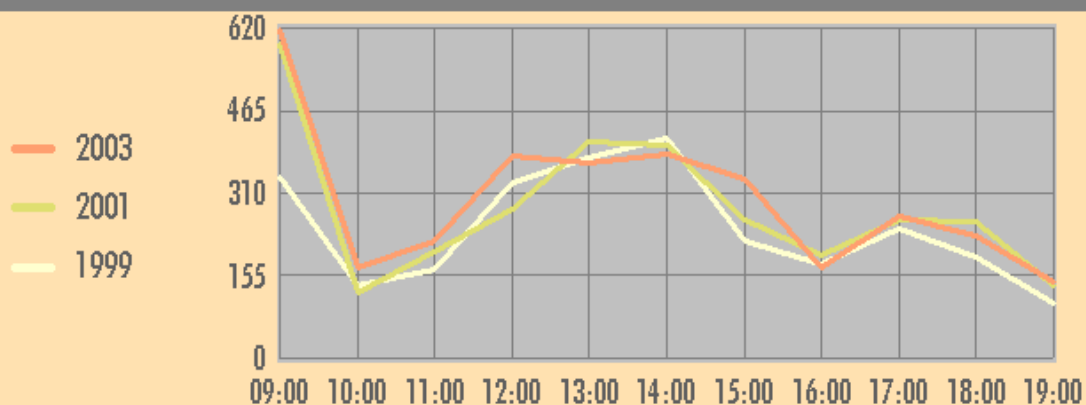

Andorra la Vella

Parròquia d'Andorra la Vella EVOLUCIÓ HORÀRIA

Electors: 4555