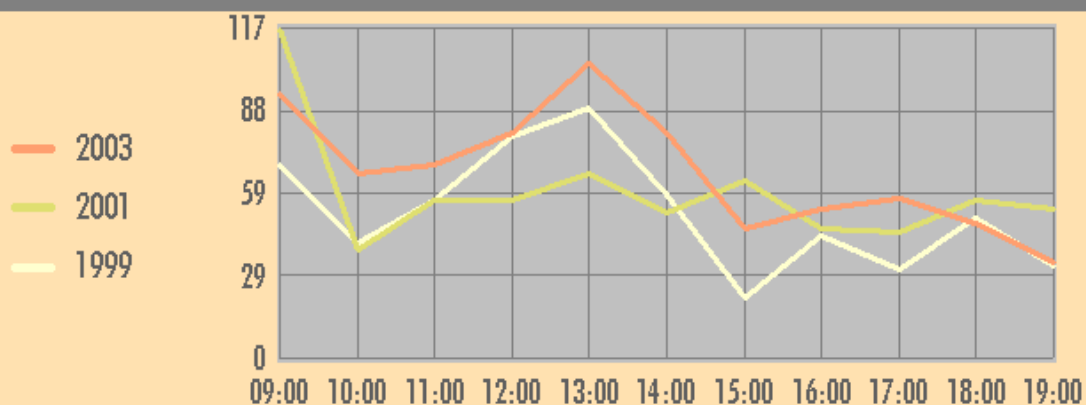

Electors: 2057

Ordino

Parròquia d'Ordino

EVOLUCIÓ HORÀRIA

Electors: 871

La Massana

Parròquia de La Massana EVOLUCIÓ HORÀRIA

Electors: 1427