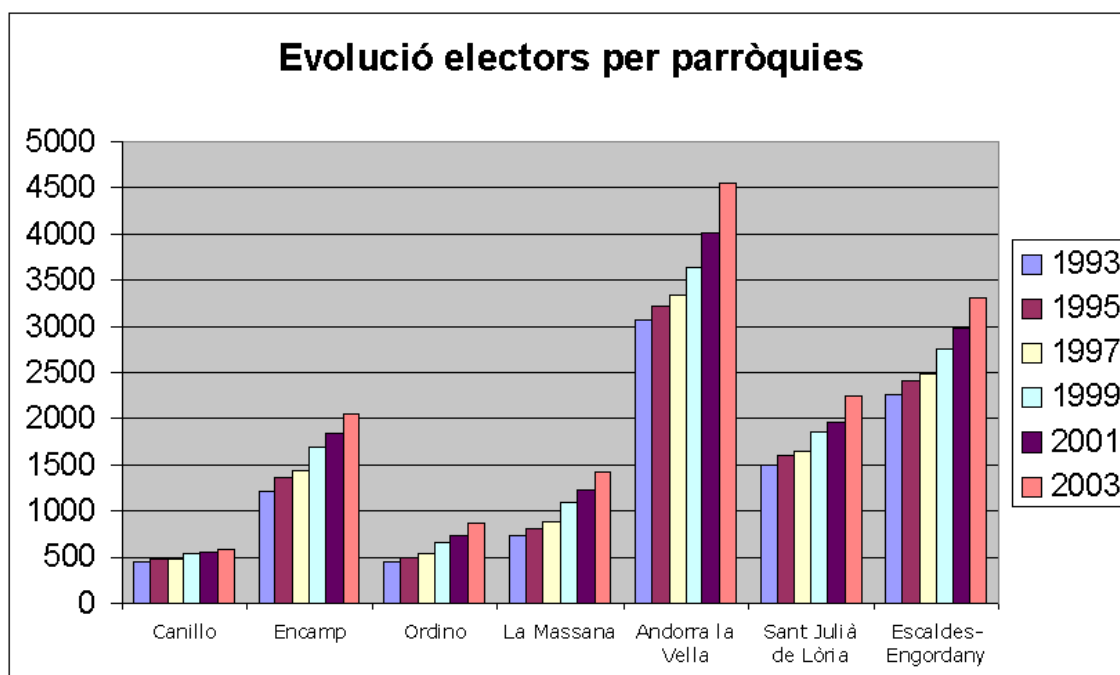

Electors

Parròquia	1993	1995	1997	1999	2001	2003
Canillo	439	476	485	536	562	583
Encamp	1.223	1.373	1.431	1.686	1.845	2.057
Ordino	446	497	532	666	740	871
La Massana	732	814	893	1.089	1.235	1.427
Andorra la Vella	3.073	3.227	3.353	3.647	4.014	4.555
Sant Julià de Lòria	1.503	1.609	1.651	1.849	1.963	2.242
Escaldes-Engordany	2.259	2.415	2.492	2.749	2.983	3.318
TOTAL	9.675	10.411	10.837	12.222	13.342	15.053