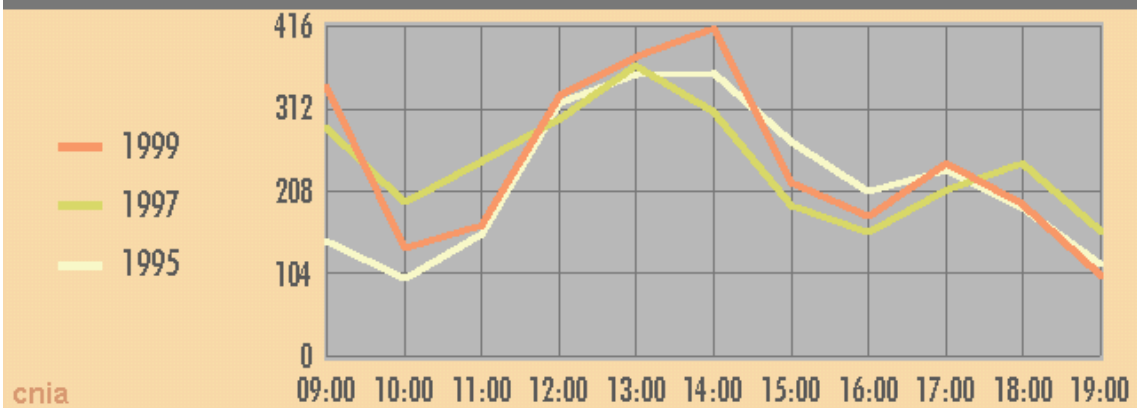

Ordino

La Massana

Parròquia d'Andorra la Vella EVOLUCIÓ HORÀRIA

Electors: 3647

Parròquia de Sant Julià de Lòria EVOLUCIÓ HORÀRIA

Electors: 1849

Parròquia d'Escaldes-Engordany

EVOLUCIÓ HORÀRIA