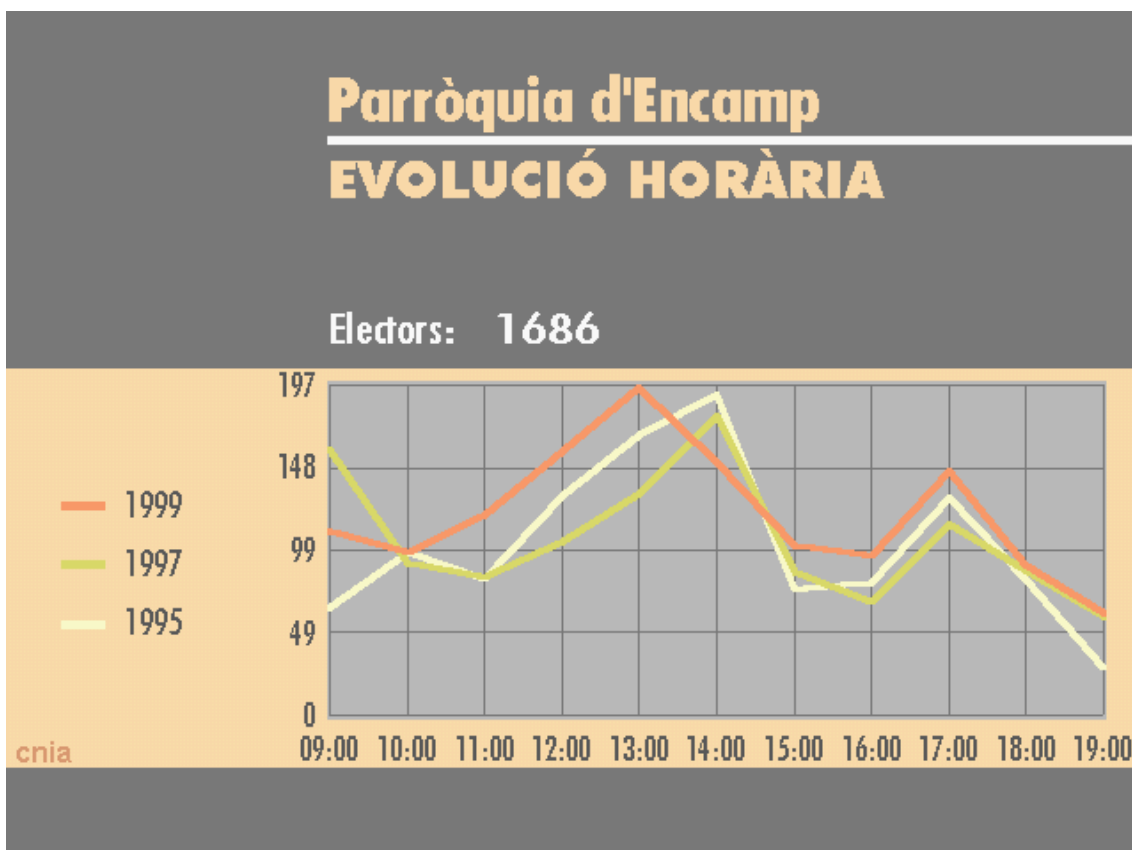

Parròquia d'Escaldes-Engordany

PARTICIPACIÓ

Electors: 2749
Votants: 2176

Hora: 19:00

Participació: 79,2 %

Evolució de la participació

Canillo

Encamp