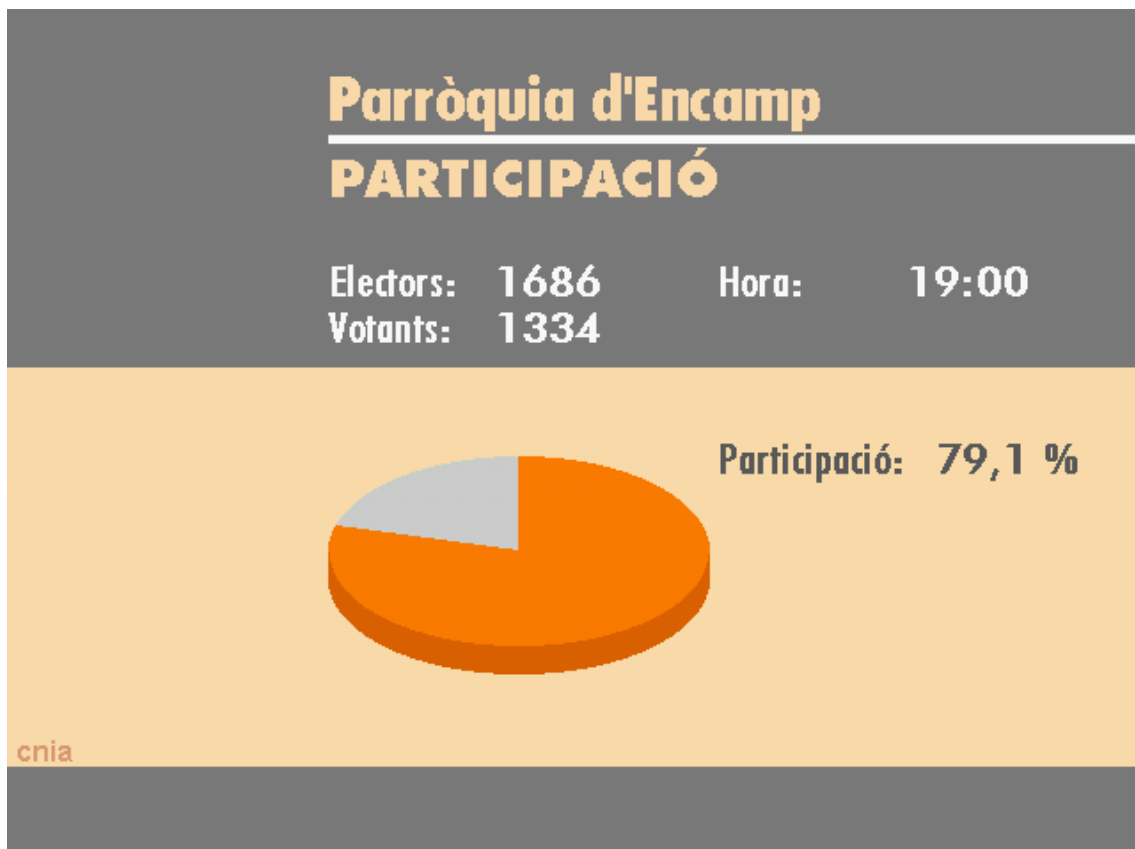

cnia

Participació

Participació global

Dades actuals

PARTICIPACIÓ

Electors: 12222 Hora: 19:00
Votants: 9506 Participació global: 77,8 %

cnia

Nacional

EVOLUCIÓ HORÀRIA

Electors: 12222

cnia

Participació Parroquial

Canillo

Encamp

Ordino

Parròquia d'Ordino

PARTICIPACIÓ

Electors: 666
Votants: 573

Hora: 19:00

Participació: 86 %

cnia

La Massana

Parròquia de La Massana

PARTICIPACIÓ