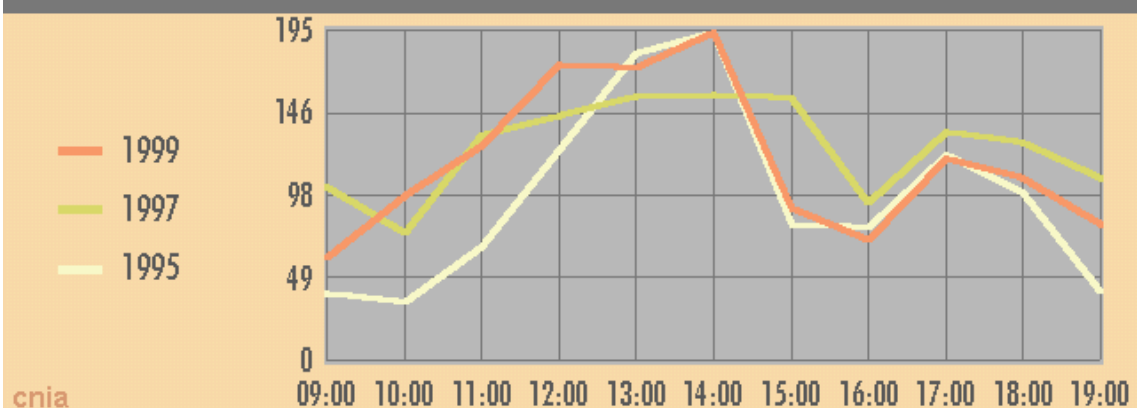

Ordino

La Massana

Parròquia d'Andorra la Vella EVOLUCIÓ HORÀRIA

Electors: 3647

Parròquia de Sant Julià de Lòria EVOLUCIÓ HORÀRIA

Electors: 1849

Parròquia d'Escaldes-Engordany

EVOLUCIÓ HORÀRIA