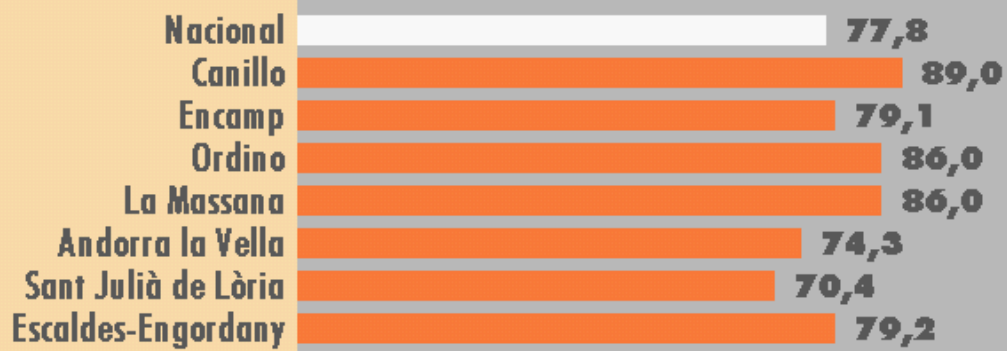

cnia

Participació

Participació global

Dades actuals

PARTICIPACIÓ

Electors: 12222 Hora: 19:00
Votants: 9506 Participació global: 77,8 %

cnia

Nacional