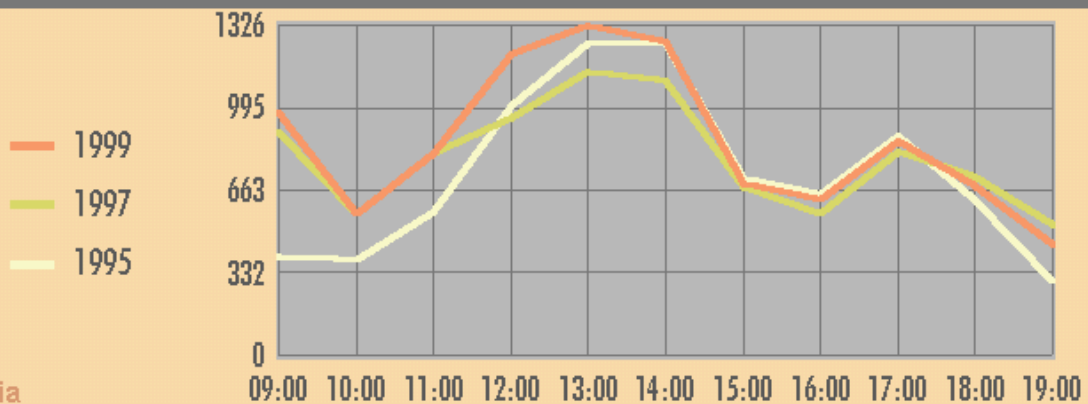

Nacional

EVOLUCIÓ HORÀRIA

Electors: 12222