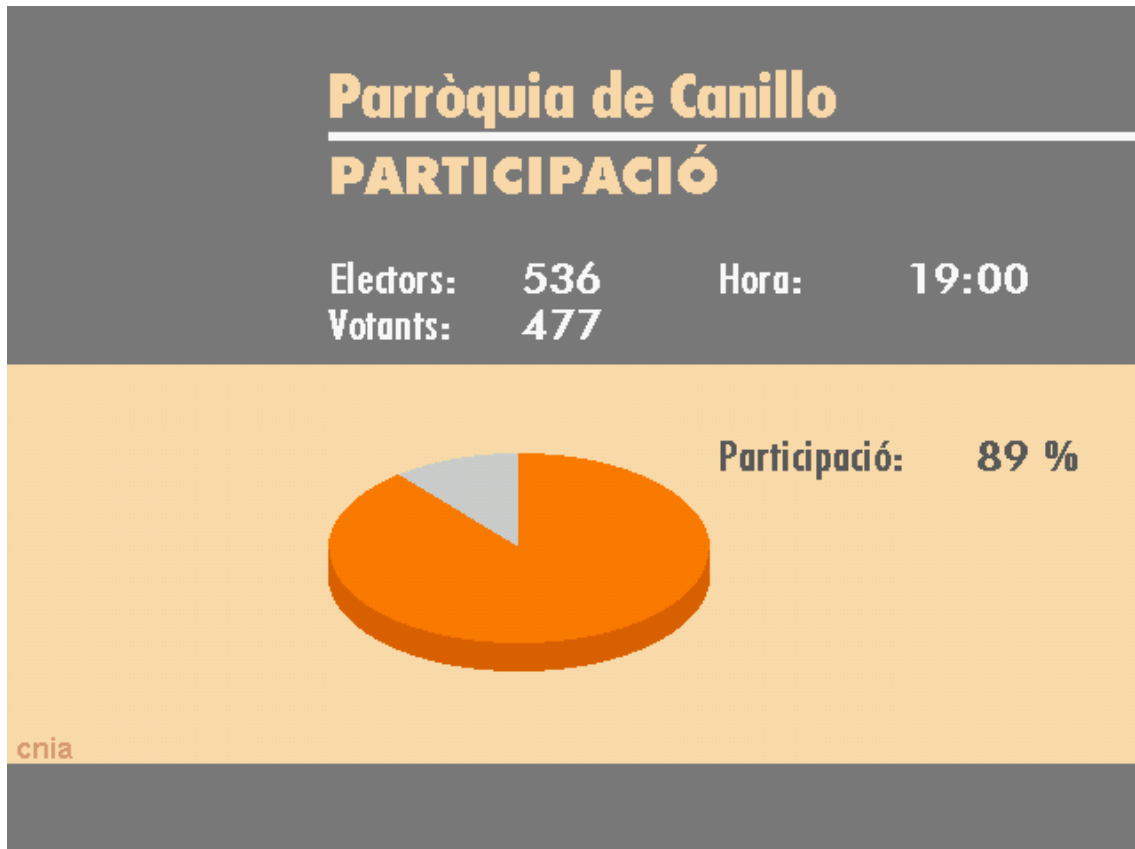

cnia

Participació

Participació global

Dades actuals

PARTICIPACIÓ

Electors: 12222 Hora: 19:00
Votants: 9506 Participació global: 77,8 %

cnia

Nacional

EVOLUCIÓ HORÀRIA

Electors: 12222

cnia

Participació Parroquial

Canillo

Encamp

Ordino

Parròquia d'Ordino