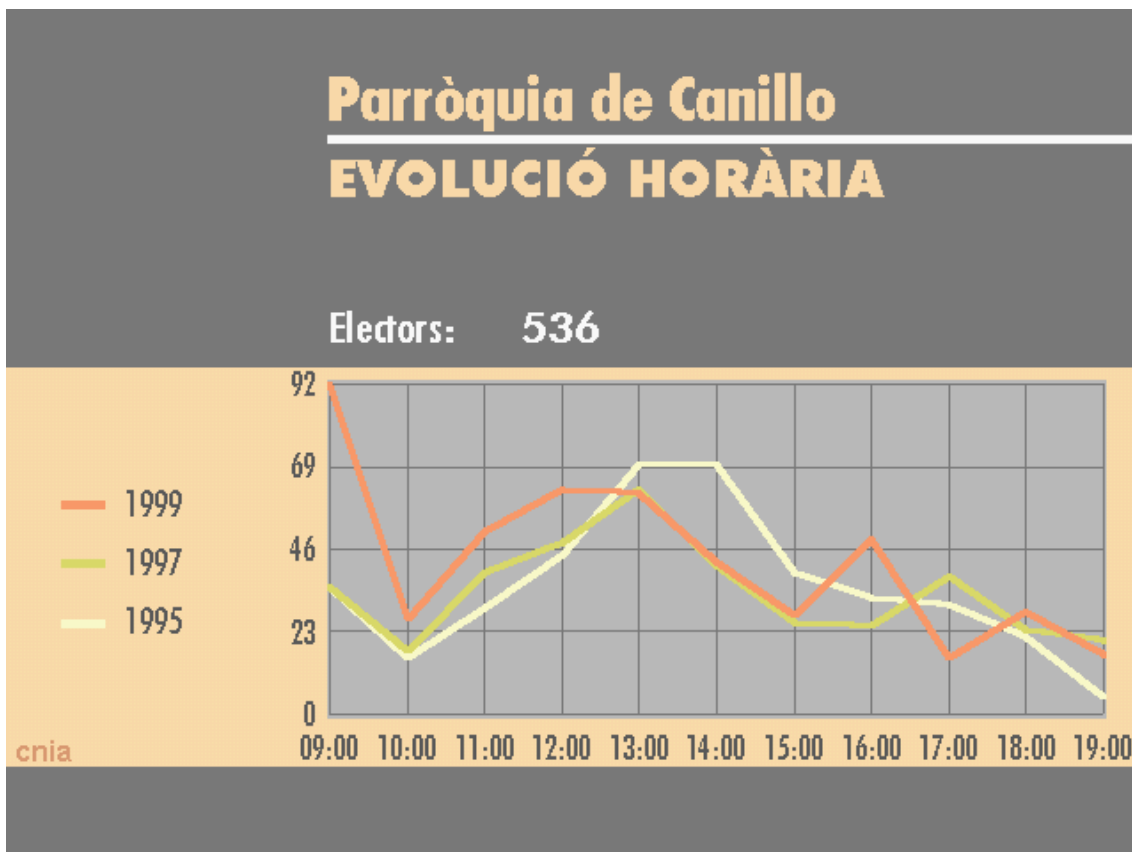

Parròquia d'Escaldes-Engordany

PARTICIPACIÓ

Electors: 2749
Votants: 2176

Hora: 19:00

Participació: 79,2 %

Evolució de la participació

Canillo

Encamp