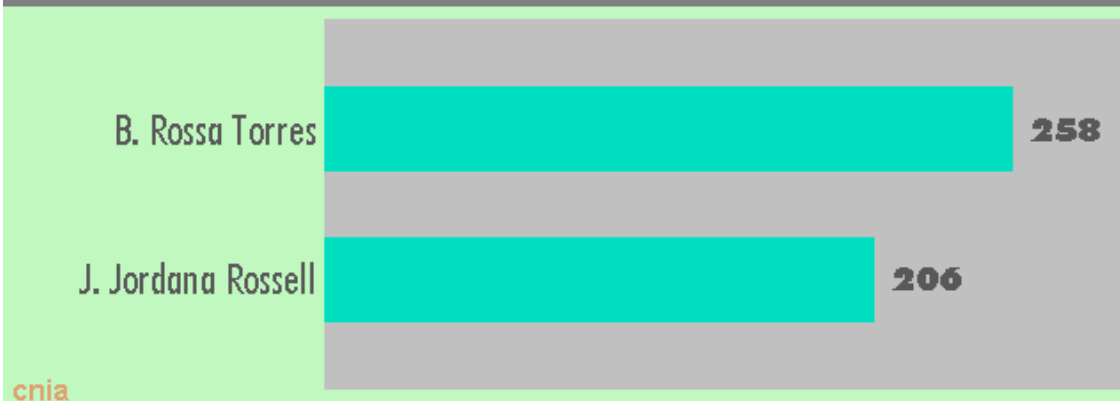

Electors: 2749

cnia

Resultats

Canillo

Parròquia de Canillo

Resultats provisionals

Electors:	536	Escrutini al:	100 %
Participació:	89 %	Vots blancs:	12
		Vots nuls:	1

cnia