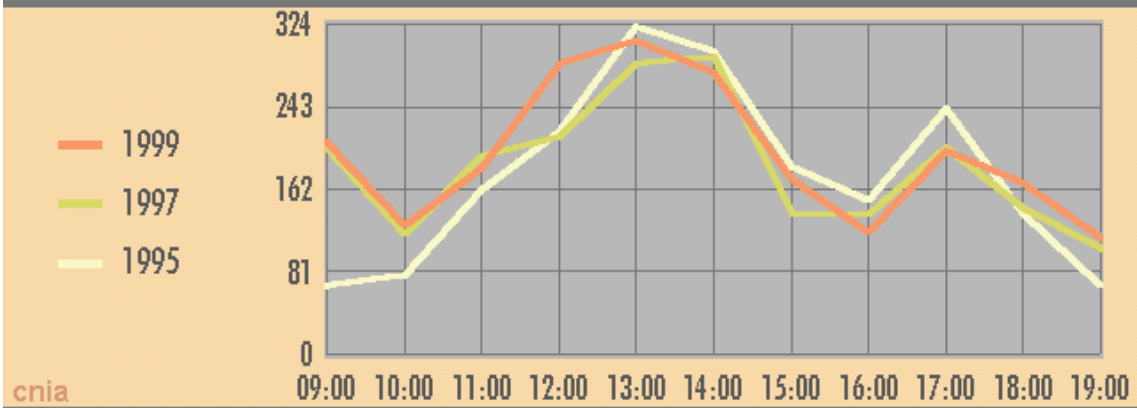

Parròquia d'Escaldes-Engordany

EVOLUCIÓ HORÀRIA

Electors: 2749

cnia