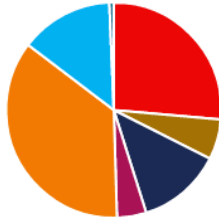

Escrutini de la circumscripció parroquial – La Massana

Escrutini de la circumscripció nacional per parròquia

Darrera actualització: 00:42 h Vots escrutats: 2.261
Escrutat: 100.00 % Vots vàlids: 2.136
Electors convocats: 3.067 Vots blancs: 73
Participació: 73,72% Vots nuls: 52

Candidatura	Vots	%
Partit Socialdemòcrata	564	26,40%
Andorra Sobirana	129	6,04%
TERCERAVIA + UNIÓ LAUREDIANA + INDEPENDENTS	271	12,69%
PROGRESSISTES SDP	94	4,40%
DEMÒCRATES + INDEPENDENTS	765	35,81%
Liberals d'Andorra	299	14,00%
Units pel Progrés d'Andorra	14	0,66%
Total:	2.136	100,00%