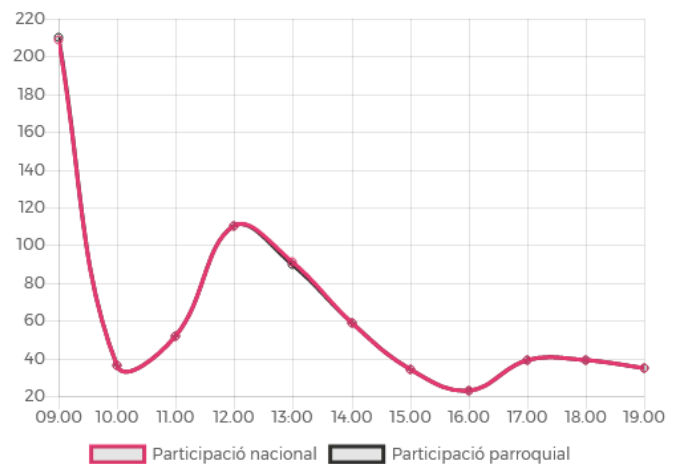

Participació de la circumscripció parroquial – Canillo

Electors convocats: 1.003

Hora	Vots nacionals		Vots parroquials	
09:00	209	20.83%	210	20.93%
10:00	36	3.58%	36	3.58%
11:00	52	5.18%	52	5.18%
12:00	110	10.96%	110	10.96%
13:00	91	9.07%	90	8.97%
14:00	59	5.88%	59	5.88%
15:00	34	3.38%	34	3.38%
16:00	23	2.29%	23	2.29%
17:00	39	3.88%	39	3.88%
18:00	39	3.88%	39	3.88%
19:00	35	3.48%	35	3.48%