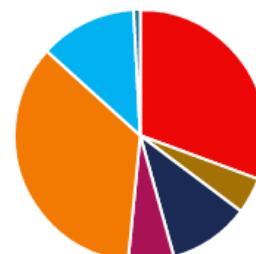

Escrutini

Escrutini de la circumscriptió nacional

Darrera actualització: 00:42 h

Vots escrutats: 18.638

Escrutat: 100.00 %

Vots vàlids: 17.783

Electors convocats: 27.278

Vots blancs: 531

Participació: 68,33 %

Vots nuls: 324

Candidatura	Vots	%
Partit Socialdemòcrata	5.445	30,62%
Andorra Sobirana	825	4,64%
TERCERAVIA + UNIÓ LAUREDIANA + INDEPENDENTS	1.853	10,42%
PROGRESSISTES SDP	1.044	5,87%
DEMÒCRATES + INDEPENDENTS	6.248	35,13%
Liberals d'Andorra	2.219	12,48%
Units pel Progrés d'Andorra	149	,84%
Total	17.783	100,00%