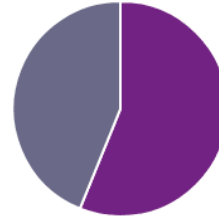

Escrutini de la circumscripció parroquial

Darrera actualització: 00:42 h Vots escrutats: 2.262
Escrutat: 100.00 % Vots vàlids: 2.024
Electors convocats: 3.067 Vots blancs: 164
Participació: 73,75% Vots nuls: 74

Candidatura	Vots	%
Ciutadans Compromesos	1.136	56,13%
d'Acord	888	43,87%
Total:	2.024	100,00%