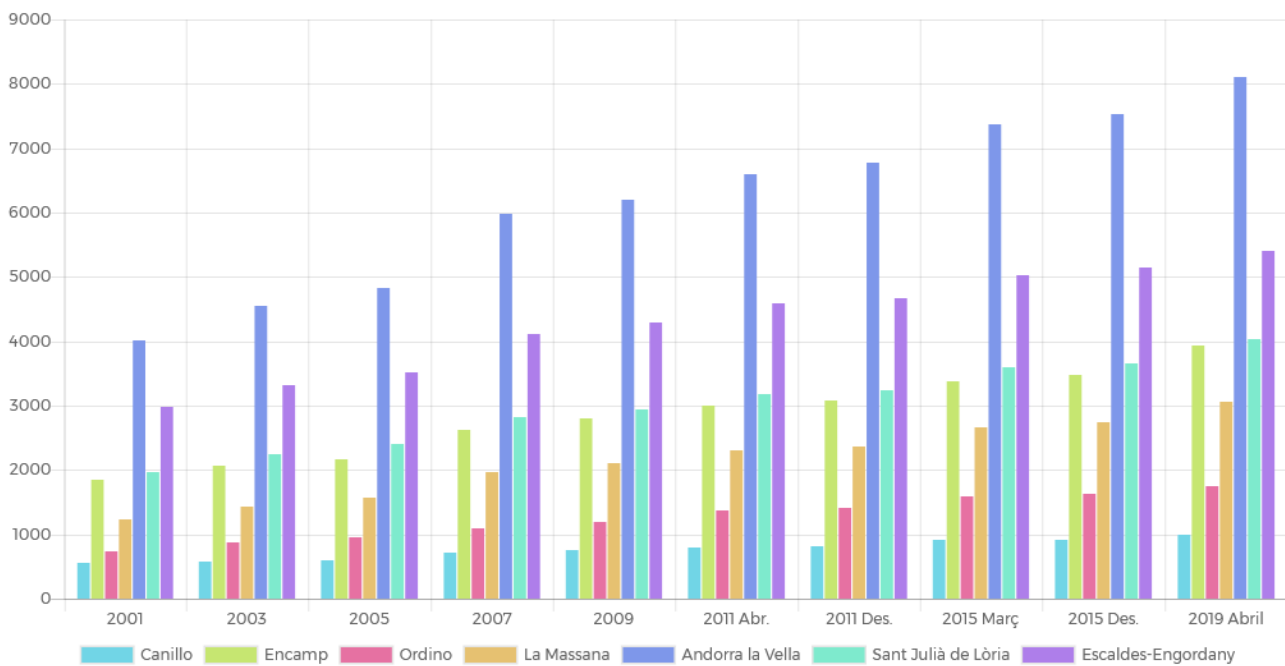

Nombre d'electors

Dades detallades

	2001	2003	2005	2007	2009	2011 Abril	2011 Des.	2015 Març	2015 Des.	2019 Abril
Canillo	562	583	595	708	750	794	824	908	915	1003
Encamp	1845	2057	2172	2623	2793	3004	3073	3374	3477	3928
Ordino	740	871	945	1092	1200	1379	1418	1586	1625	1753
La Massana	1235	1427	1567	1976	2104	2311	2373	2656	2743	3067
Andorra la Vella	4014	4555	4830	5983	6204	6604	6782	7372	7538	8097
Sant Julià de Lòria	1963	2242	2406	2818	2949	3173	3241	3588	3661	4029
Escaldes-Engordany	2983	3318	3517	4104	4298	4587	4670	5028	5150	5401
TOTAL	13342	15053	16032	19304	20298	21852	22381	24512	25109	27278

Gràfic d'evolució del nombre d'electors