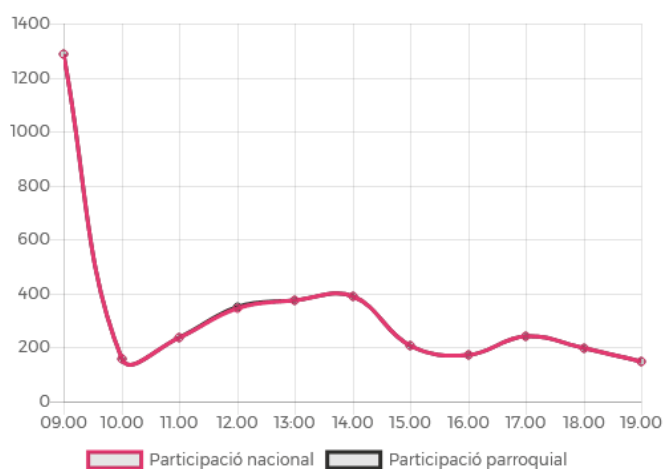

Participació de la circumscripció parroquial – Escaldes-Engordany

Electors convocats: 5.401

Hora	Vots nacionals		Vots parroquials	
	Vots	%	Vots	%
09:00	1.287	23.82%	1.287	23.82%
10:00	160	2.96%	160	2.96%
11:00	238	4.40%	237	4.38%
12:00	347	6.42%	348	6.44%
13:00	373	6.90%	373	6.90%
14:00	388	7.18%	388	7.18%
15:00	208	3.85%	208	3.85%
16:00	175	3.24%	175	3.24%
17:00	244	4.51%	244	4.51%
18:00	196	3.62%	196	3.62%
19:00	146	2.70%	146	2.70%