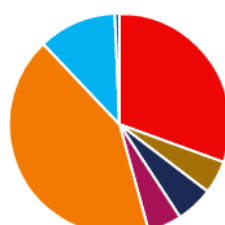

Escrutini de la circumscripció parroquial – Escaldes-Engordany

Escrutini de la circumscripció nacional per parròquia

Darrera actualització: 00:42 h Vots escrutats: 3.762
Escrutat: 100.00 % Vots vàlids: 3.592
Electors convocats: 5.401 Vots blancs: 99
Participació: 69,65% Vots nuls: 71

Candidatura	Vots	%
Partit Socialdemòcrata	1.097	30,54%
Andorra Sobirana	173	4,82%
TERCERAVIA + UNIÓ LAUREDIANA + INDEPENDENTS	195	5,43%
PROGRESSISTES SDP	178	4,96%
DEMÒCRATES + INDEPENDENTS	1.515	42,18%
Liberals d'Andorra	410	11,41%
Units pel Progrés d'Andorra	24	0,67%
Total:	3.592	100,00%