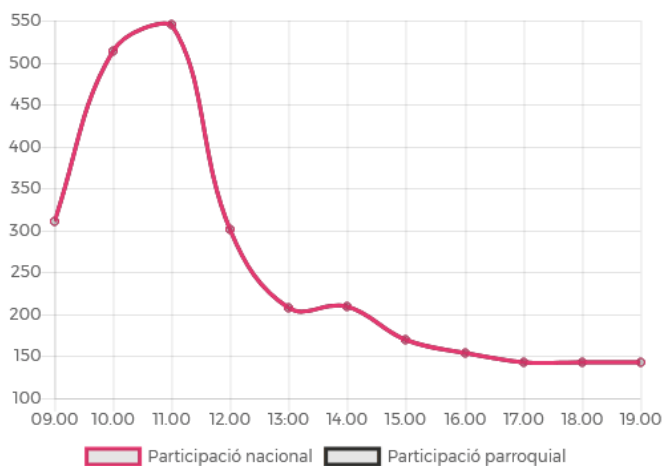

Participació de la circumscripció parroquial – Sant Julià de Lòria

Electors convocats: 4.029

Hora	Vots nacionals		Vots parroquials	
	Vots	%	Vots	%
09:00	310	7.69%	310	7.69%
10:00	513	12.73%	513	12.73%
11:00	546	13.55%	545	13.52%
12:00	301	7.47%	301	7.47%
13:00	208	5.16%	208	5.16%
14:00	210	5.21%	210	5.21%
15:00	169	4.19%	169	4.19%
16:00	154	3.82%	154	3.82%
17:00	142	3.52%	142	3.52%
18:00	143	3.54%	143	3.54%
19:00	143	3.54%	143	3.54%