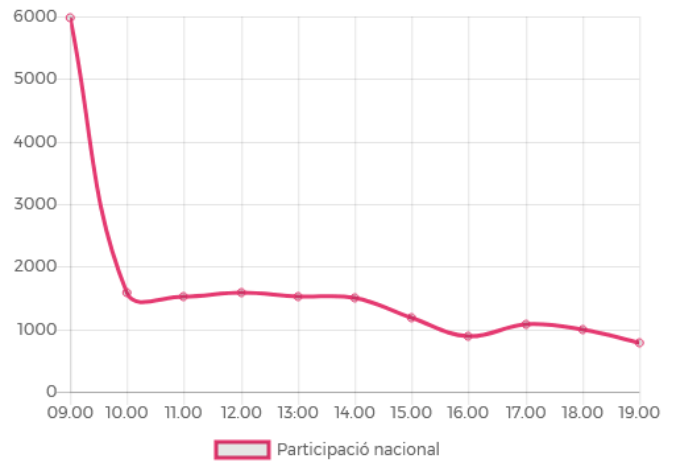

- > 1 - Montserrat Capdevila Pallarés
- > 2 - David Daniel Santure Pereira
- > 3 - Jennifer Puig Lázaro

Participació

Participació de la circumscripció nacional

Electors convocats: 27.278

Hora	Vots nacionals	Percentatge
09:00	5.983	21.93%
10:00	1.589	5.82%
11:00	1.530	5.60%
12:00	1.592	5.83%
13:00	1.518	5.56%
14:00	1.496	5.48%
15:00	1.188	4.35%
16:00	896	3.28%
17:00	1.073	3.93%
18:00	1.000	3.66%
19:00	774	2.84%