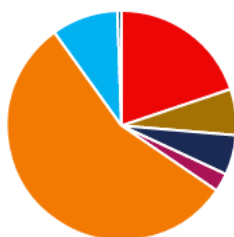

Vots blancs: 27

Participació: 72,48%

Vots nuls: 5

Candidatura	Vots	%
 Partit Socialdemòcrata	138	19,86%
 Andorra Sobirana	45	6,47%
 TERCERAVIA + UNIÓ LAUREDIANA + INDEPENDENTS	39	5,61%
 PROGRESSISTES SDP	18	2,59%
 DEMÒCRATES + INDEPENDENTS	386	55,54%
 Liberals d'Andorra	65	9,35%
 Units pel Progrés d'Andorra	4	0,58%
Total:	695	100,00%