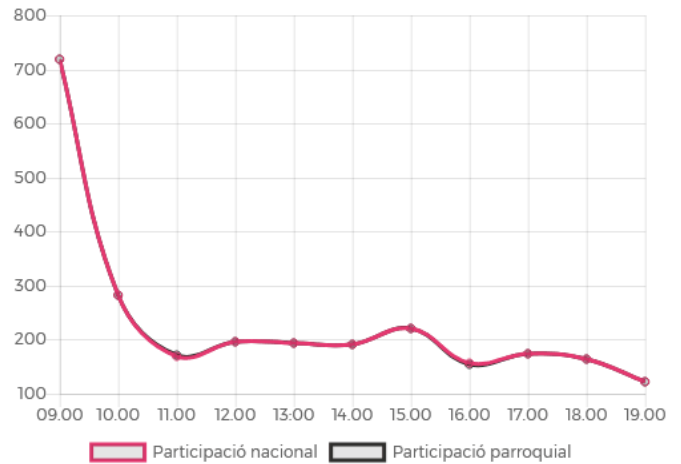

Participació de la circumscripció parroquial – Encamp

Electors convocats: 3.928

Hora	Vots nacionals		Vots parroquials	
	Vots	%	Vots	%
09:00	719	18.30%	719	18.30%
10:00	283	7.20%	283	7.20%
11:00	170	4.32%	171	4.35%
12:00	195	4.96%	195	4.96%
13:00	194	4.93%	194	4.93%
14:00	192	4.88%	192	4.88%
15:00	221	5.62%	221	5.62%
16:00	156	3.97%	155	3.94%
17:00	174	4.42%	174	4.42%
18:00	165	4.20%	165	4.20%
19:00	122	3.10%	122	3.10%