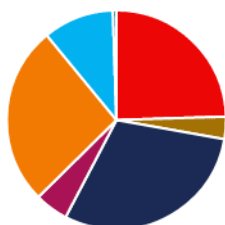

Escrutini de la circumscripció parroquial – Sant Julià de Lòria

Escrutini de la circumscripció nacional per parròquia

Darrera actualització: 00:42 h Vots escrutats: 2.839
Escrutat: 100.00 % Vots vàlids: 2.701
Electors convocats: 4.029 Vots blancs: 75
Participació: 70,46% Vots nuls: 63

Candidatura	Vots	%
Partit Socialdemòcrata	662	24,51%
Andorra Sobirana	89	3,30%
TERCERAVIA + UNIÓ LAUREDIANA + INDEPENDENTS	807	29,88%
PROGRESSISTES SDP	133	4,92%
DEMÒCRATES + INDEPENDENTS	714	26,43%
Liberals d'Andorra	282	10,44%
Units pel Progrés d'Andorra	14	0,52%
Total:	2.701	100,00%