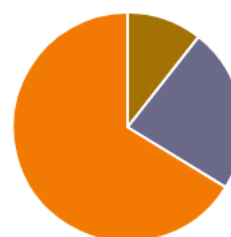

Escrutini de la circumscriptió parroquial

Darrera actualització: 00:42 h

Vots escrutats: 727

Escrutat: 100.00 %

Vots vàlids: 670

Electors convocats: 1.003

Vots blancs: 48

Participació: 72,48%

Vots nuls: 9

Candidatura	Vots	%
Andorra Sobirana	71	10,60%
d'Acord	155	23,13%
Demòcrates	444	66,27%
Total:	670	100,00%