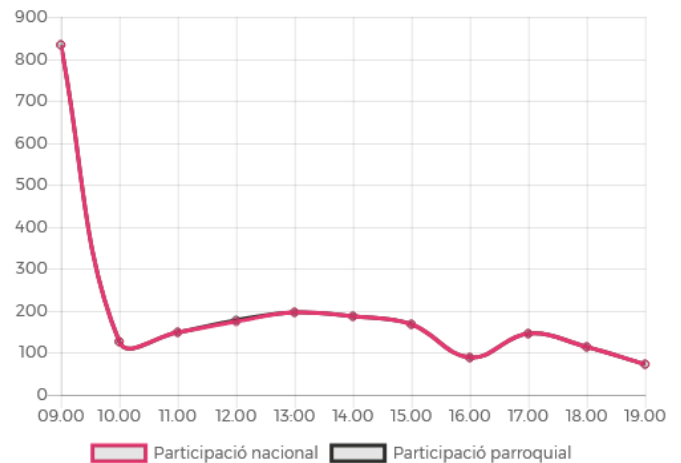

Participació de la circumscripció parroquial – La Massana

Electors convocats: 3.067

Hora	Vots nacionals		Vots parroquials	
	Vots	%	Vots	%
09:00	833	27.16%	833	27.16%
10:00	127	4.14%	127	4.14%
11:00	150	4.89%	150	4.89%
12:00	175	5.70%	176	5.73%
13:00	198	6.45%	198	6.45%
14:00	188	6.12%	188	6.12%
15:00	169	5.51%	169	5.51%
16:00	88	2.86%	88	2.86%
17:00	147	4.79%	147	4.79%
18:00	113	3.68%	113	3.68%
19:00	73	2.38%	73	2.38%