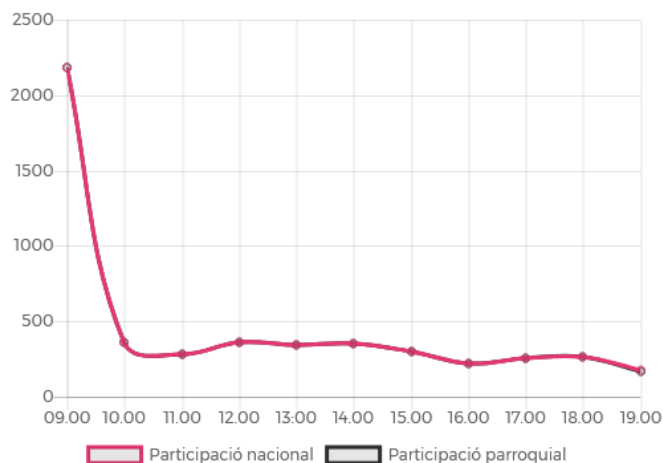

Participació de la circumscripció parroquial – Andorra la Vella

Electors convocats: 8.097

Hora	Vots nacionals		Vots parroquials	
	Vots	%	Vots	%
09:00	2.180	26.92%	2.180	26.92%
10:00	361	4.45%	361	4.45%
11:00	279	3.44%	279	3.44%
12:00	361	4.45%	361	4.45%
13:00	347	4.28%	347	4.28%
14:00	353	4.35%	353	4.35%
15:00	296	3.65%	296	3.65%
16:00	220	2.71%	220	2.71%
17:00	254	3.13%	254	3.13%
18:00	265	3.27%	265	3.27%
19:00	177	2.18%	165	2.04%