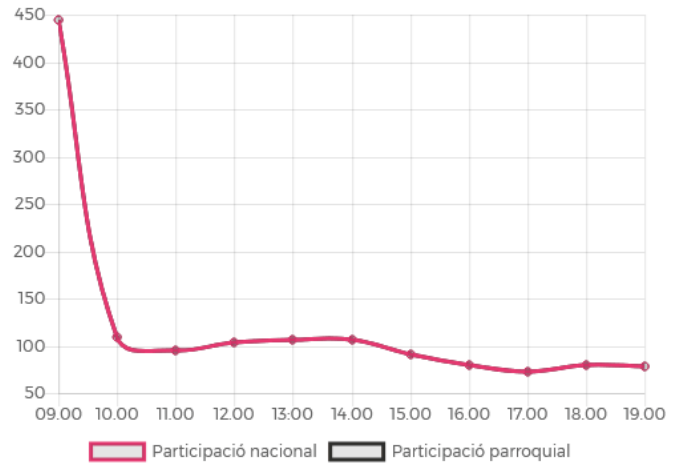

Participació de la circumscripció parroquial – Ordino

Electors convocats: 1.753

Hora	Vots nacionals		Vots parroquials	
	Vots	%	Vots	%
09:00	445	25.38%	444	25.32%
10:00	109	6.21%	109	6.21%
11:00	95	5.41%	95	5.41%
12:00	103	5.87%	103	5.87%
13:00	107	6.10%	107	6.10%
14:00	106	6.04%	106	6.04%
15:00	91	5.19%	91	5.19%
16:00	80	4.56%	80	4.56%
17:00	73	4.16%	72	4.10%
18:00	79	4.50%	79	4.50%
19:00	78	4.45%	78	4.45%