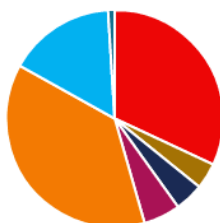

Darrera actualització: 00:42 h Vots escrutats: 2.591
 Escrutat: 100.00 % Vots vàlids: 2.454
 Electors convocats: 3.928 Vots blancs: 85
 Participació: 65,96% Vots nuls: 52

Candidatura	Vots	%
 Partit Socialdemòcrata	784	31,95%
 Andorra Sobirana	95	3,87%
 TERCERAVIA + UNIÓ LAUREDIANA + INDEPENDENTS	105	4,28%
 PROGRESSISTES SDP	134	5,46%
 DEMÒCRATES + INDEPENDENTS	921	37,53%
 Liberals d'Andorra	391	15,93%
 Units pel Progrés d'Andorra	24	0,98%
Total:	2.454	100,00%