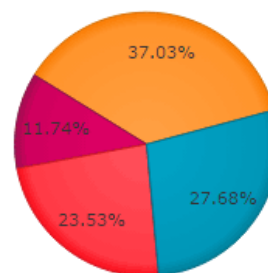

Resultat nacional

■ Demòcrates per Andorra (DA)
■ Socialdemocràcia i Progrés
■ PS + VERDS + IC + I
■ Liberals d'Andorra

Parroquial	
Electors	908
Participació	71,36%
Vots escrutats	648
Vots vàlids	603
Vots blancs	37
Vots nuls	8
Escrutini al	100 %

Nacional	
Electors	24512
Participació	65,61 %
Vots escrutats	16084
Vots vàlids	14711
Vots blancs	1064
Vots nuls	309
Escrutini al	100 %