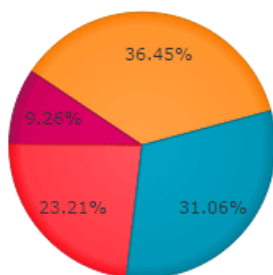

Circumscripció nacional de Ordino

Candidatures	Parroquials		Nacionals	
	Vots	% Vots	Vots	% Vots
Demòcrates per Andorra (DA)	413	36.45 %	5448	37.03 %
Socialdemocràcia i Progrés	105	9.26 %	1728	11.74 %
PS + VERDS + IC + I	263	23.21 %	3462	23.53 %
Liberals d'Andorra	352	31.06 %	4073	27.68 %
	1133	100.00%	14711	100.00%

Resultat parroquial

■ Demòcrates per Andorra (DA)
■ Socialdemocràcia i Progrés
■ PS + VERDS + IC + I
■ Liberals d'Andorra