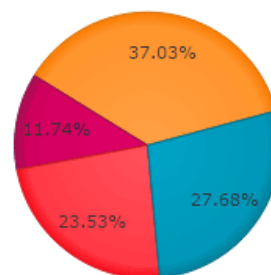

Resultat nacional

■ Demòcrates per Andorra (DA)
■ Socialdemocràcia i Progrés
■ PS + VERDS + IC + I
■ Liberals d'Andorra

Parroquial	
Electors	1586
Participació	76,29%
Vots escrutats	1210
Vots vàlids	1133
Vots blancs	62
Vots nuls	15
Escrutini al	100 %

Nacional	
Electors	24512
Participació	65,61 %
Vots escrutats	16084
Vots vàlids	14711
Vots blancs	1064
Vots nuls	309
Escrutini al	100 %