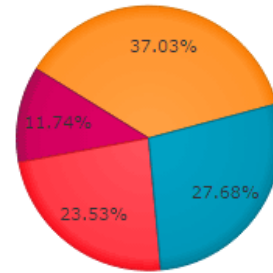

Resultat nacional

■ Demòcrates per Andorra (DA)
■ Socialdemocràcia i Progrés
■ PS + VERDS + IC + I
■ Liberals d'Andorra

Parroquial	
Electors	3374
Participació	64,61%
Vots escrutats	2180
Vots vàlids	1998
Vots blancs	137
Vots nuls	45
Escrutini al	100 %

Nacional	
Electors	24512
Participació	65,61 %
Vots escrutats	16084
Vots vàlids	14711
Vots blancs	1064
Vots nuls	309
Escrutini al	100 %