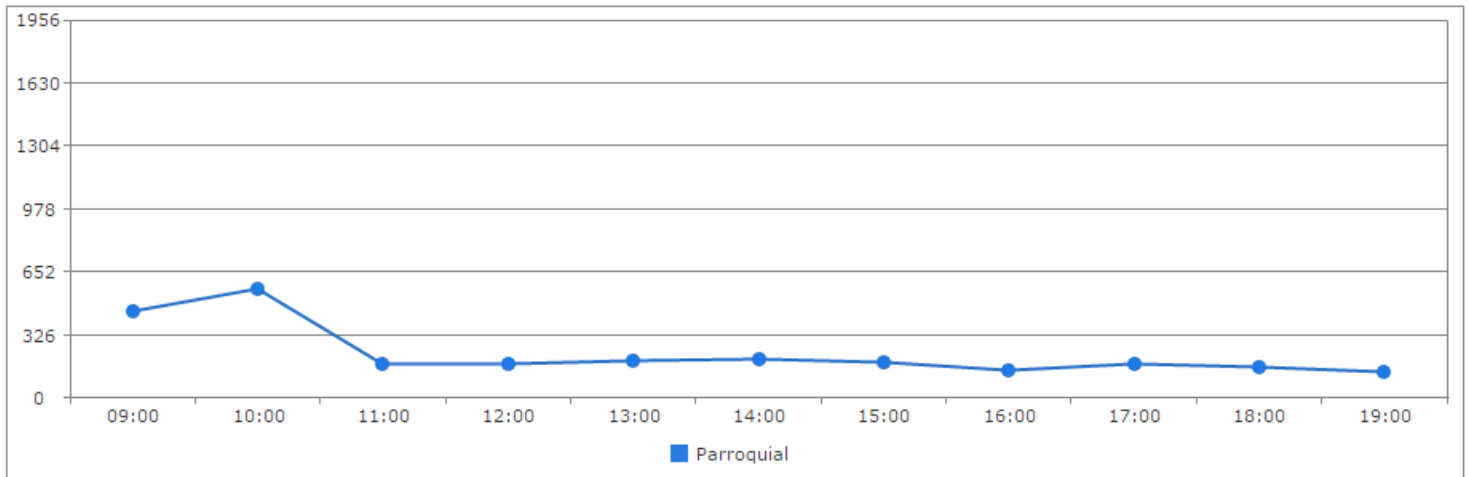

Participació parroquial de Sant Julià de Lòria

Hora	Nacional	Parroquial
09:00	444	443
10:00	563	562
11:00	170	170
12:00	172	172
13:00	187	187
14:00	201	201
15:00	181	181
16:00	142	142
17:00	172	172
18:00	155	155
19:00	131	129
Vots Emesos	2518	2514
Electors :	3588	
Votants :	2517	
	70,15 %