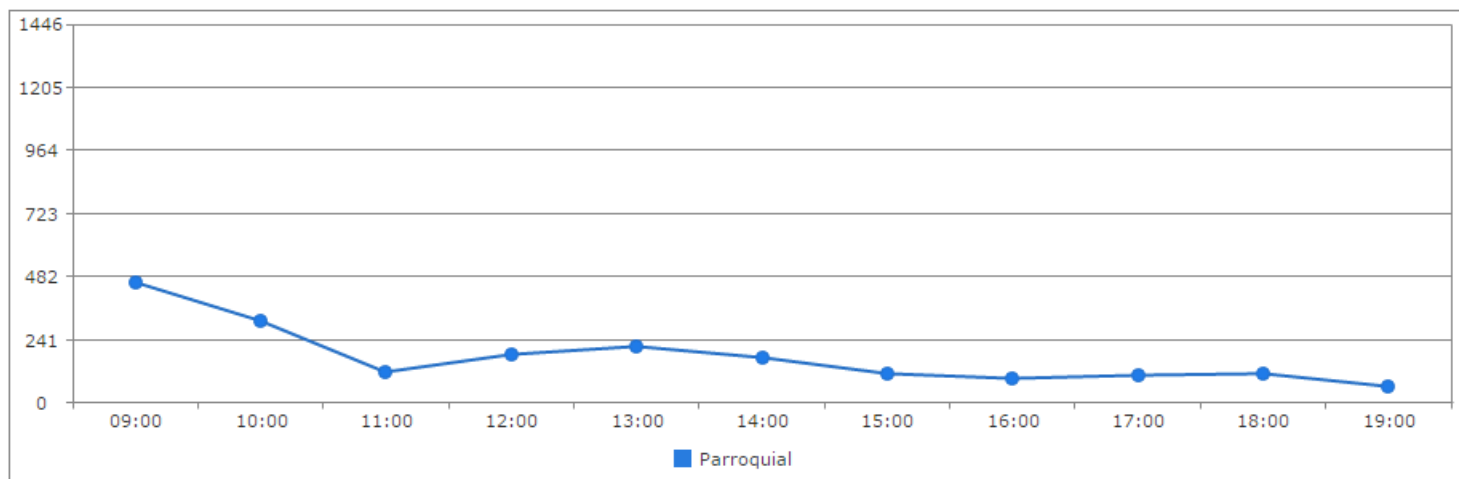

Participació parroquial de La Massana

Hora	Nacional	Parroquial
09:00	460	460
10:00	314	314
11:00	117	117
12:00	185	185
13:00	211	211
14:00	171	171
15:00	109	109
16:00	90	90
17:00	104	104
18:00	110	110
19:00	59	59

Vots Emesos	1930	1930
Electors :	2656	
Votants :	1930	
	72,66 %