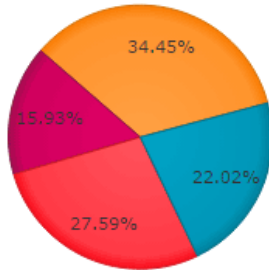

Circumscripció nacional de Andorra la Vella

Candidatures	Parroquials		Nacionals	
	Vots	% Vots	Vots	% Vots
Demòcrates per Andorra (DA)	1347	34.45 %	5448	37.03 %
Socialdemocràcia i Progrés	623	15.93 %	1728	11.74 %
PS + VERDS + IC + I	1079	27.59 %	3462	23.53 %
Liberals d'Andorra	861	22.02 %	4073	27.68 %
	3910	100.00%	14711	100.00%

Resultat parroquial

■ Demòcrates per Andorra (DA)
■ Socialdemocràcia i Progrés
■ PS + VERDS + IC + I
■ Liberals d'Andorra