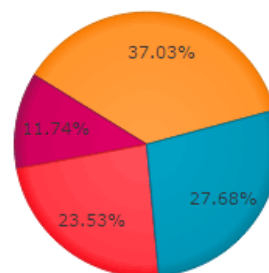

Resultat nacional

■ Demòcrates per Andorra (DA)
■ Socialdemocràcia i Progrés
■ PS + VERDS + IC + I
■ Liberals d'Andorra

Parroquial	
Electors	5028
Participació	64,69%
Vots escrutats	3253
Vots vàlids	2961
Vots blancs	223
Vots nuls	69
Escrutini al	100 %

Nacional	
Electors	24512
Participació	65,61 %
Vots escrutats	16084
Vots vàlids	14711
Vots blancs	1064
Vots nuls	309
Escrutini al	100 %