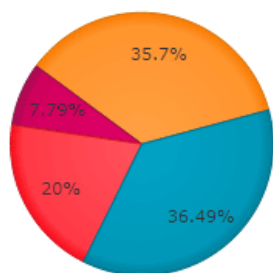

Circumscripció nacional de La Massana

Candidatures	Parroquials		Nacionals	
	Vots	% Vots	Vots	% Vots
Demòcrates per Andorra (DA)	632	35.70 %	5448	37.03 %
Socialdemocràcia i Progrés	138	7.79 %	1728	11.74 %
PS + VERDS + IC + I	354	20.00 %	3462	23.53 %
Liberals d'Andorra	646	36.49 %	4073	27.68 %
	1770	100.00%	14711	100.00%

Resultat parroquial

■ Demòcrates per Andorra (DA)
■ Socialdemocràcia i Progrés
■ PS + VERDS + IC + I
■ Liberals d'Andorra