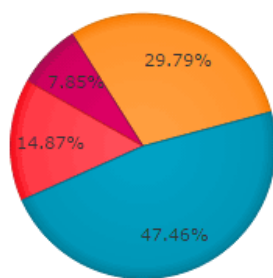

Circumscripció parroquial de Sant Julià de Lòria

Candidatures	Parroquials	
	Vots	% Vots
Demòcrates per Andorra (DA)	683	29.79 %
Socialdemocràcia i Progrés	180	7.85 %
PS + VERDS + IC + I	341	14.87 %
Liberals d'Andorra + Unió Laurediana	1088	47.46 %
	2292	100.00%

Resultat parroquial

■ Demòcrates per Andorra (DA) ■ Socialdemocràcia i Progrés ■ PS + VERDS + IC + I ■ Liberals d'Andorra + Unió Laurediana

Parroquial	
Electors	3588
Participació	70,06%
Vots escrutats	2514
Vots vàlids	2292
Vots blancs	183
Vots nuls	39
Escrutini al	100 %