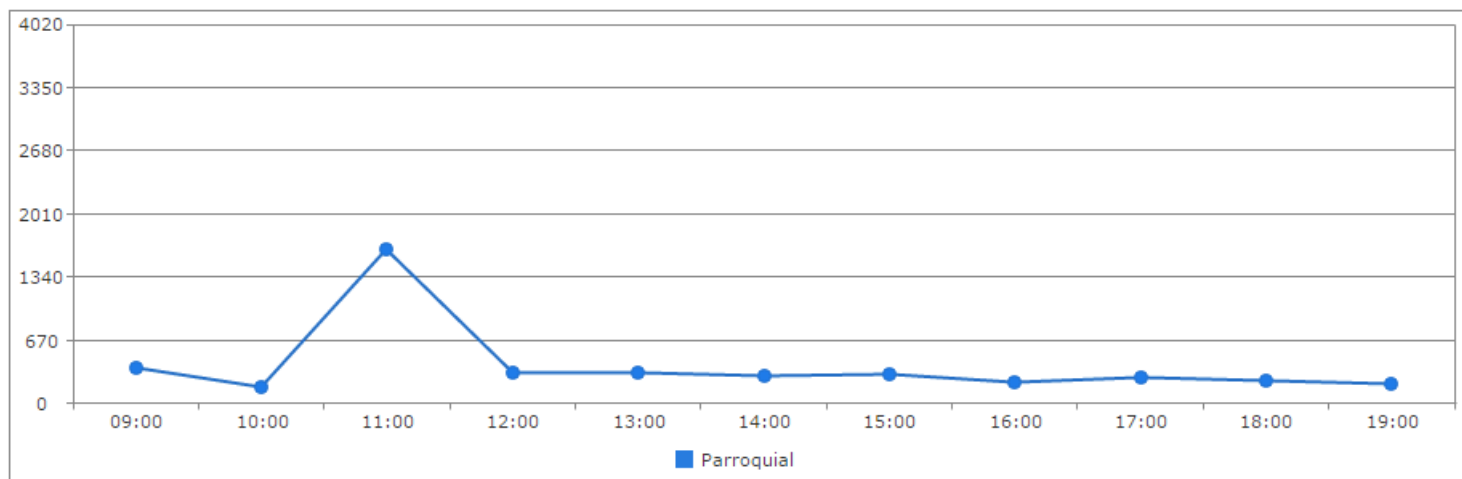

Participació parroquial de Andorra la Vella

Hora	Nacional	Parroquial
09:00	376	372
10:00	165	165
11:00	1629	1629
12:00	319	319
13:00	330	330
14:00	297	297
15:00	310	310
16:00	217	217
17:00	265	265
18:00	237	237
19:00	200	202

Vots Emesos	4345	4343
Electors :	7372	
Votants :	4345	
	58,93 %