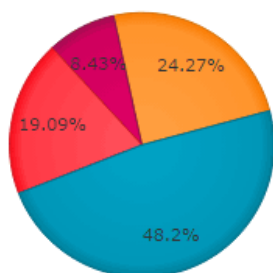

Circumscripció nacional de Sant Julià de Lòria

Candidatures	Parroquials		Nacionals	
	Vots	% Vots	Vots	% Vots
Demòcrates per Andorra (DA)	567	24.27 %	5448	37.03 %
Socialdemocràcia i Progrés	197	8.43 %	1728	11.74 %
PS + VERDS + IC + I	446	19.09 %	3462	23.53 %
Liberals d'Andorra	1126	48.20 %	4073	27.68 %
	2336	100.00%	14711	100.00%

Resultat parroquial

■ Demòcrates per Andorra (DA)
■ Socialdemocràcia i Progrés
■ PS + VERDS + IC + I
■ Liberals d'Andorra