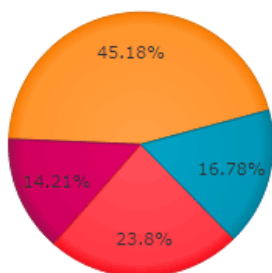

Circumscripció nacional de Escaldes-Engordany

Candidatures	Parroquials		Nacionals	
	Vots	% Vots	Vots	% Vots
Demòcrates per Andorra (DA)	1338	45.18 %	5448	37.03 %
Socialdemocràcia i Progrés	421	14.21 %	1728	11.74 %
PS + VERDS + IC + I	705	23.80 %	3462	23.53 %
Liberals d'Andorra	497	16.78 %	4073	27.68 %
	2961	100.00%	14711	100.00%

Resultat parroquial

■ Demòcrates per Andorra (DA)
■ Socialdemocràcia i Progrés
■ PS + VERDS + IC + I
■ Liberals d'Andorra