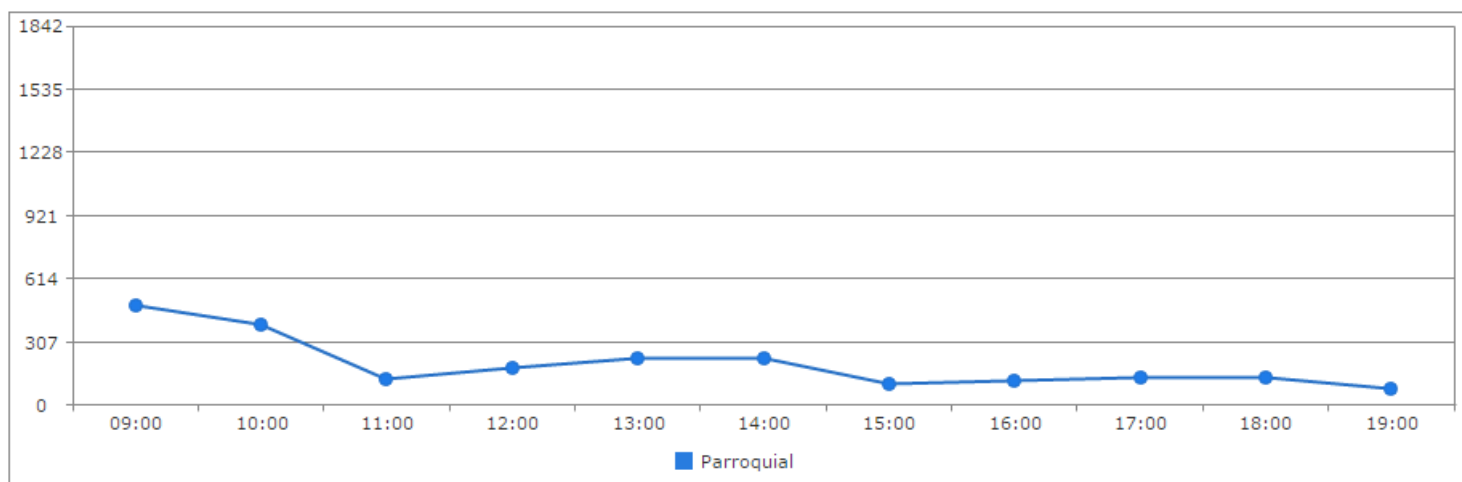

Participació parroquial de Encamp

Hora	Nacional	Parroquial
09:00	482	482
10:00	389	389
11:00	122	122
12:00	180	180
13:00	226	226
14:00	223	223
15:00	99	99
16:00	113	113
17:00	135	135
18:00	136	136
19:00	75	75
Vots Emesos	2180	2180
Electors :	3374	
Votants :	2180	
	64,61 %