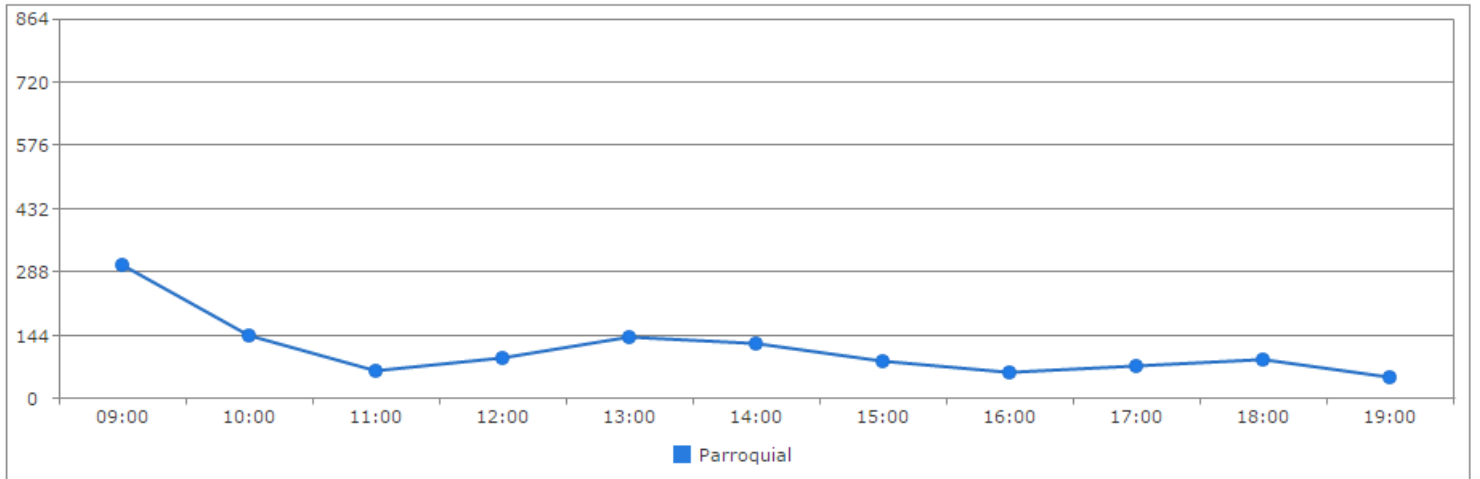

Participació parroquial de Ordino

Hora	Nacional	Parroquial
09:00	303	303
10:00	143	143
11:00	62	62
12:00	91	91
13:00	137	137
14:00	125	125
15:00	83	83
16:00	60	60
17:00	73	73
18:00	86	86
19:00	47	46
Vots Emesos	1210	1209
Electors :	1586	
Votants :	1210	
	76,29 %