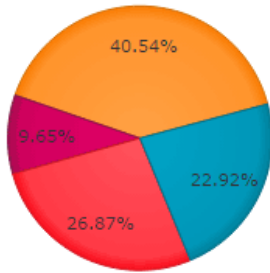

Circumscripció nacional de Encamp

Candidatures	Parroquials		Nacionals	
	Vots	% Vots	Vots	% Vots
Demòcrates per Andorra (DA)	810	40.54 %	5448	37.03 %
Socialdemocràcia i Progrés	193	9.65 %	1728	11.74 %
PS + VERDS + IC + I	537	26.87 %	3462	23.53 %
Liberals d'Andorra	458	22.92 %	4073	27.68 %
	1998	100.00%	14711	100.00%

Resultat parroquial

■ Demòcrates per Andorra (DA)
■ Socialdemocràcia i Progrés
■ PS + VERDS + IC + I
■ Liberals d'Andorra