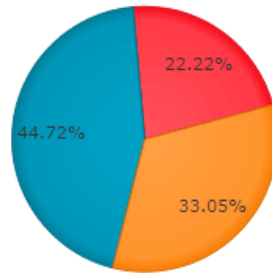

Circumscripció parroquial de La Massana

Candidatures	Parroquials	
	Vots	% Vots
PS + VERDS + IC + I	396	22.22 %
Independents + Liberals d'Andorra	797	44.72 %
Demòcrates per Andorra + Moviment Massanenc	589	33.05 %
	1782	100.00%

Resultat parroquial

■ PS + VERDS + IC + I ■ Independents + Liberals d'Andorra ■ Demòcrates per Andorra + Moviment Massanenc

Parroquial	
Electors	2656
Participació	72,66%
Vots escrutats	1930
Vots vàlids	1782
Vots blancs	112
Vots nuls	36
Escrutini al	100 %