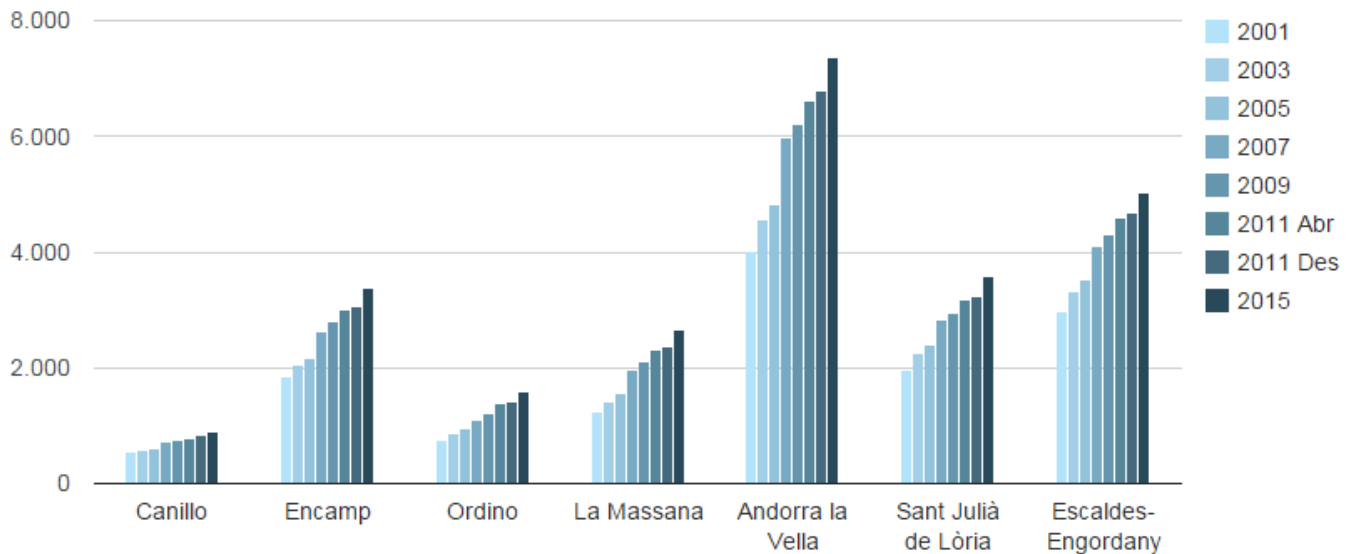

Electors

Nombre d'electors

	2001	2003	2005	2007	2009	2011 Abril	2011 Des.	2015
Canillo	562	583	595	708	750	794	824	908
Encamp	1845	2057	2172	2623	2793	3004	3073	3374
Ordino	740	871	945	1092	1200	1379	1418	1586
La Massana	1235	1427	1567	1976	2104	2311	2373	2656
Andorra la Vella	4014	4555	4830	5983	6204	6604	6782	7372
Sant Julià de Lòria	1963	2242	2406	2818	2949	3173	3241	3588
Escaldes-Engordany	2983	3318	3517	4104	4298	4587	4670	5028
TOTAL	13342	15053	16032	19304	20298	21852	22381	24512