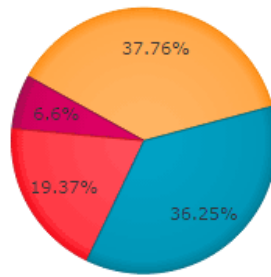

Circumscripció parroquial de Ordino

Candidatures	Parroquials	
	Vots	% Vots
Acció Comunal d'Ordino + Demòcrates per Andorra	423	37.76 %
Socialdemocràcia i Progrés	74	6.60 %
PS + VERDS + IC + I	217	19.37 %
Liberals d'Andorra + Independents	406	36.25 %
	1120	100.00%

Resultat parroquial

■ Acció Comunal d'Ordino + Demòcrates per Andorra
■ Socialdemocràcia i Progrés
■ PS + VERDS + IC + I
■ Liberals d'Andorra + Independents

Parroquial	
Electors	1586
Participació	76,22%
Vots escrutats	1209
Vots vàlids	1120
Vots blancs	72
Vots nuls	17
Escrutini al	100 %