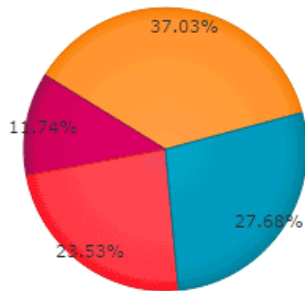

# Resultats

Resultat nacional

■ Demòcrates per Andorra (DA) 
 ■ Socialdemocràcia i Progrés  
■ PS + VERDS + IC + I 
 ■ Liberals d'Andorra

**ANTONI MARTI PETIT**  
37,03 %  
Demòcrates per Andorra (DA)

**VÍCTOR NAUDI ZAMORA**  
11,74 %  
Socialdemocràcia i Progrés