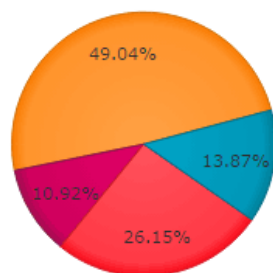

Circumscripció parroquial de Escaldes-Engordany

Candidatures	Parroquials	
	Vots	% Vots
Demòcrates per Andorra (DA)	1414	49.04 %
Socialdemocràcia i Progrés	315	10.92 %
PS + VERDS + IC + I	754	26.15 %
Liberals d'Andorra	400	13.87 %
	2883	100.00%

Resultat parroquial

■ Demòcrates per Andorra (DA) ■ Socialdemocràcia i Progrés ■ PS + VERDS + IC + I ■ Liberals d'Andorra

Parroquial	
Electors	5028
Participació	64,67%
Vots escrutats	3252
Vots vàlids	2883
Vots blancs	290
Vots nuls	79
Escrutini al	100 %