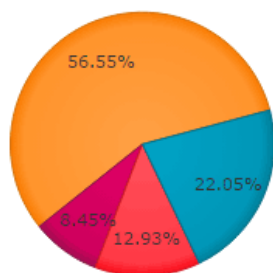

Circumscripció nacional de Canillo

Candidatures	Parroquials		Nacionals	
	Vots	% Vots	Vots	% Vots
Demòcrates per Andorra (DA)	341	56.55 %	5448	37.03 %
Socialdemocràcia i Progrés	51	8.45 %	1728	11.74 %
PS + VERDS + IC + I	78	12.93 %	3462	23.53 %
Liberals d'Andorra	133	22.05 %	4073	27.68 %
	603	100.00%	14711	100.00%

Resultat parroquial

■ Demòcrates per Andorra (DA)
■ Socialdemocràcia i Progrés
■ PS + VERDS + IC + I
■ Liberals d'Andorra