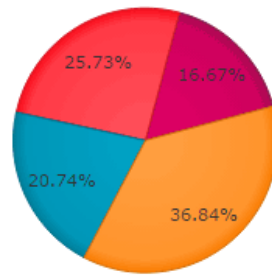

Circumscripció parroquial de Andorra la Vella

Candidatures	Parroquials	
	Vots	% Vots
Socialdemocràcia i Progrés	638	16.67 %
PS + VERDS + IC + I	985	25.73 %
Liberals d'Andorra	794	20.74 %
Demòcrates per Andorra - Coalició d'Independents	1410	36.84 %
	3827	100.00%

Resultat parroquial

■ Socialdemocràcia i Progrés ■ PS + VERDS + IC + I ■ Liberals d'Andorra ■ Demòcrates per Andorra - Coalició d'Independents

Parroquial	
Electors	7372
Participació	58,91%
Vots escrutats	4343
Vots vàlids	3827
Vots blancs	404
Vots nuls	112
Escrutini al	100 %