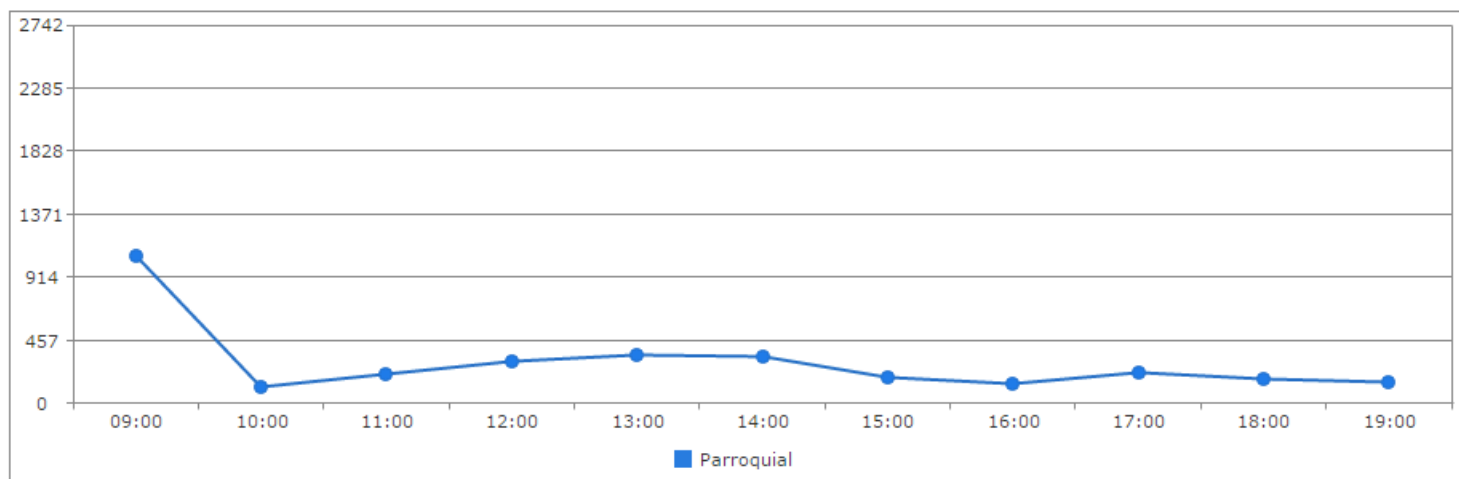

Participació parroquial de Escaldes-Engordany

Hora	Nacional	Parroquial
09:00	1065	1064
10:00	117	117
11:00	213	213
12:00	298	298
13:00	352	352
14:00	340	340
15:00	184	184
16:00	135	135
17:00	221	221
18:00	179	179
19:00	149	149

Vots Emesos	3253	3252
Electors :	5028	
Votants :	3253	
	64,69 %	

Escrutini

Circumscripció Nacional