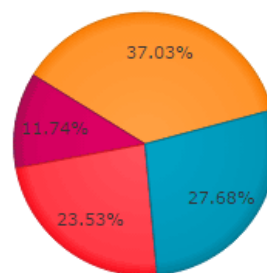

Resultat nacional

■ Demòcrates per Andorra (DA)
■ Socialdemocràcia i Progrés
■ PS + VERDS + IC + I
■ Liberals d'Andorra

Parroquial	
Electors	2656
Participació	72,66%
Vots escrutats	1930
Vots vàlids	1770
Vots blancs	123
Vots nuls	37
Escrutini al	100 %

Nacional	
Electors	24512
Participació	65,61 %
Vots escrutats	16084
Vots vàlids	14711
Vots blancs	1064
Vots nuls	309
Escrutini al	100 %