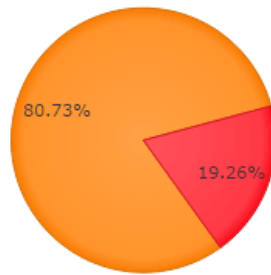

Circumscripció parroquial de Canillo

Candidatures	Parroquials	
	Vots	% Vots
Demòcrates per Andorra (DA)	398	80.73 %
PS + VERDS + IC + I	95	19.26 %
	493	100.00%

Resultat parroquial

■ Demòcrates per Andorra (DA) ■ PS + VERDS + IC + I

Parroquial	
Electors	908
Participació	71,03%
Vots escrutats	645
Vots vàlids	493
Vots blancs	123
Vots nuls	29
Escrutini al	100 %