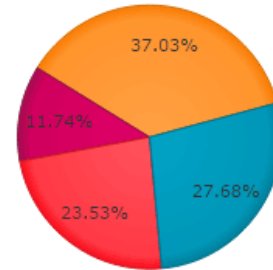

Resultat nacional

■ Demòcrates per Andorra (DA)
■ Socialdemocràcia i Progrés
■ PS + VERDS + IC + I
■ Liberals d'Andorra

Parroquial	
Electors	7372
Participació	58,93%
Vots escrutats	4345
Vots vàlids	3910
Vots blancs	329
Vots nuls	106
Escrutini al	100 %

Nacional	
Electors	24512
Participació	65,61 %
Vots escrutats	16084
Vots vàlids	14711
Vots blancs	1064
Vots nuls	309
Escrutini al	100 %