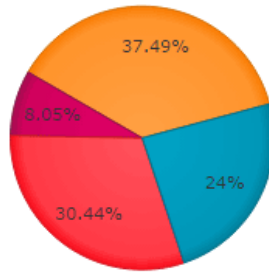

Circumscripció parroquial de Encamp

Candidatures	Parroquials	
	Vots	% Vots
Units per al Progrés + Demòcrates per Andorra	745	37.49 %
Socialdemocràcia i Progrés	160	8.05 %
PS + VERDS + IC + I	605	30.44 %
Liberals d'Andorra + Independents	477	24.00 %
	1987	100.00%

Resultat parroquial

■ Units per al Progrés + Demòcrates per Andorra ■ Socialdemocràcia i Progrés ■ PS + VERDS + IC + I ■ Liberals d'Andorra + Independents

Parroquial	
Electors	3374
Participació	64,61%
Vots escrutats	2180
Vots vàlids	1987
Vots blancs	151
Vots nuls	42
Escrutini al	100 %