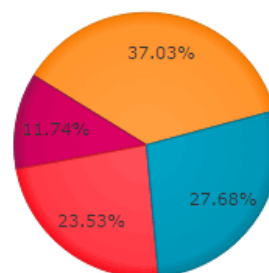

Resultat nacional

■ Demòcrates per Andorra (DA)
■ Socialdemocràcia i Progrés
■ PS + VERDS + IC + I
■ Liberals d'Andorra

Parroquial	
Electors	3588
Participació	70,17%
Vots escrutats	2518
Vots vàlids	2336
Vots blancs	153
Vots nuls	29
Escrutini al	100 %

Nacional	
Electors	24512
Participació	65,61 %
Vots escrutats	16084
Vots vàlids	14711
Vots blancs	1064
Vots nuls	309
Escrutini al	100 %