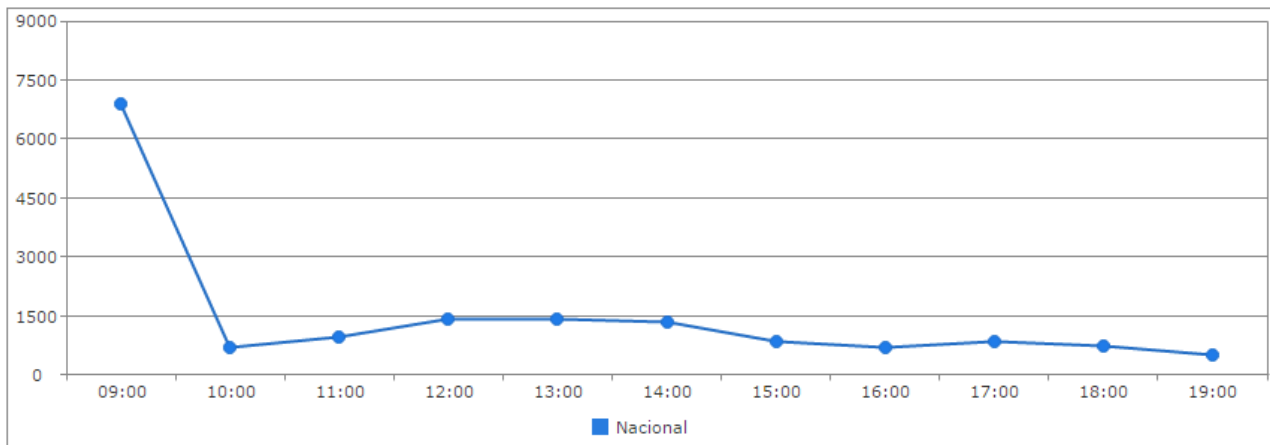

Participació nacional

	Nacional	Parroquial
Canillo	646	647
Encamp	2244	2241
Ordino	1128	1127
La Massana	1831	1830
Andorra la Vella	4524	4516
Sant Julià de Lòria	2410	2410
Escaldes-Engordany	3414	3414
Vots Emesos	16197	16185
Electors :	21852	
Votants :	16192	
	74,09 %