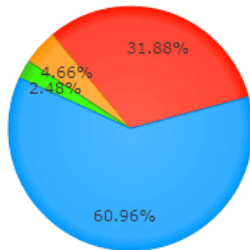

Escaldes-Engordany

Candidatures	Parroquials		Nacionals	
	Vots	% Vots	Vots	% Vots
Partit Socialdemòcrata	1039	31.88 %	5397	34.79 %
Andorra pel Canvi	152	4.66 %	1040	6.70 %
Verds d'Andorra	81	2.48 %	520	3.35 %
Demòcrates per Andorra	1987	60.96 %	8553	55.14 %
	3259	100.00%	15510	100.00%

Resultat parroquial

■ Partit Socialdemòcrata
■ Andorra pel Canvi
■ Verds d'Andorra
■ Demòcrates per Andorra