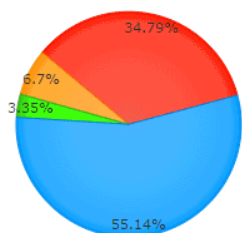

Parroquial	
Electors	4587
Participació	74,42%
Vots escrutats	3414
Vots vàlids	3191
Vots blancs	174
Vots nuls	49
Escrutini al	100 %

Candidats electes

Resultat nacional

■ Partit Socialdemòcrata
 ■ Andorra pel Canvi
 ■ Verds d'Andorra
 ■ Demòcrates per Andorra