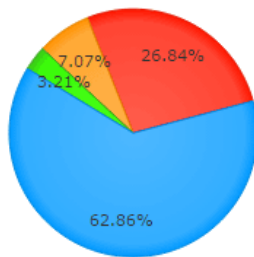

Escrutini – Cirumscripció nacional

Canillo

Candidatures	Parroquials		Nacionals	
	Vots	% Vots	Vots	% Vots
Partit Socialdemòcrata	167	26.84 %	5397	34.79 %
Andorra pel Canvi	44	7.07 %	1040	6.70 %
Verds d'Andorra	20	3.21 %	520	3.35 %
Demòcrates per Andorra	391	62.86 %	8553	55.14 %
	622	100.00%	15510	100.00%

Resultat parroquial