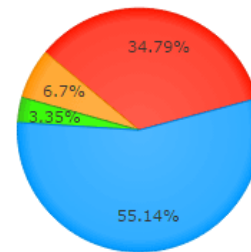

Resultat nacional

■ Partit Socialdemòcrata
■ Andorra pel Canvi
■ Verds d'Andorra
■ Demòcrates per Andorra

Parroquial	
Electors	2311
Participació	79,22%
Vots escrutats	1831
Vots vàlids	1753
Vots blancs	63
Vots nuls	15
Escrutini al	100 %

Nacional	
Electors	21852
Participació	74,12 %
Vots escrutats	16197
Vots vàlids	15510
Vots blancs	523
Vots nuls	164
Escrutini al	100 %