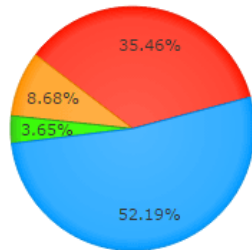

Ordino

Candidatures	Parroquials		Nacionals	
	Vots	% Vots	Vots	% Vots
Partit Socialdemòcrata	388	35.46 %	5397	34.79 %
Andorra pel Canvi	95	8.68 %	1040	6.70 %
Verds d'Andorra	40	3.65 %	520	3.35 %
Demòcrates per Andorra	571	52.19 %	8553	55.14 %
	1094	100.00%	15510	100.00%

Resultat parroquial

■ Partit Socialdemòcrata
■ Andorra pel Canvi
■ Verds d'Andorra
■ Demòcrates per Andorra