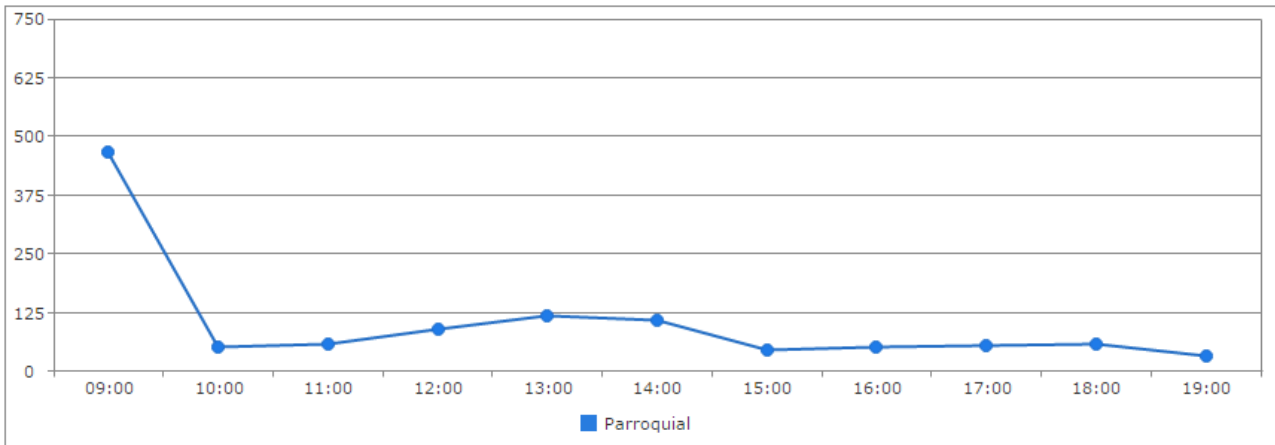

Ordino

Hora	Nacional	Parroquial
09:00	467	467
10:00	51	51
11:00	56	56
12:00	90	90
13:00	118	118
14:00	108	108
15:00	45	45
16:00	50	50
17:00	54	54
18:00	56	56
19:00	33	32
Vots Emesos	1128	1127
Electors :	1379	
Votants :	1128	
	81,79 %