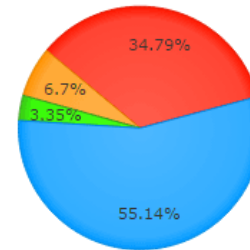

Resultat nacional

■ Partit Socialdemòcrata
■ Andorra pel Canvi
■ Verds d'Andorra
■ Demòcrates per Andorra

Parroquial	
Electors	6604
Participació	68,50%
Vots escrutats	4524
Vots vàlids	4316
Vots blancs	166
Vots nuls	42
Escrutini al	100 %

Nacional	
Electors	21852
Participació	74,12 %
Vots escrutats	16197
Vots vàlids	15510
Vots blancs	523
Vots nuls	164
Escrutini al	100 %