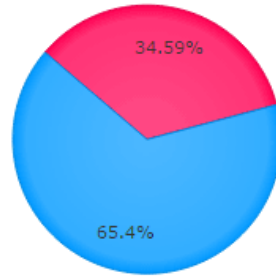

Escaldes-Engordany

Candidatures	Parroquials	
	Vots	% Vots
Partit Socialdemòcrata i Independents	1104	34.59 %
Demòcrates per Andorra	2087	65.40 %
	3191	100.00%

Resultat parroquial

■ Partit Socialdemòcrata i Independents ■ Demòcrates per Andorra

Parroquial	
Electors	4587
Participació	74,42%
Vots escrutats	3414
Vots vàlids	3191
Vots blancs	174
Vots nuls	49
Escrutini al	100 %