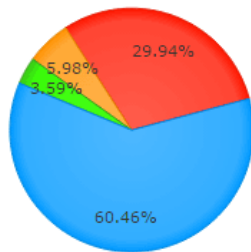

La Massana

Candidatures	Parroquials		Nacionals	
	Vots	% Vots	Vots	% Vots
Partit Socialdemòcrata	525	29.94 %	5397	34.79 %
Andorra pel Canvi	105	5.98 %	1040	6.70 %
Verds d'Andorra	63	3.59 %	520	3.35 %
Demòcrates per Andorra	1060	60.46 %	8553	55.14 %
	1753	100.00%	15510	100.00%

Resultat parroquial

■ Partit Socialdemòcrata
■ Andorra pel Canvi
■ Verds d'Andorra
■ Demòcrates per Andorra