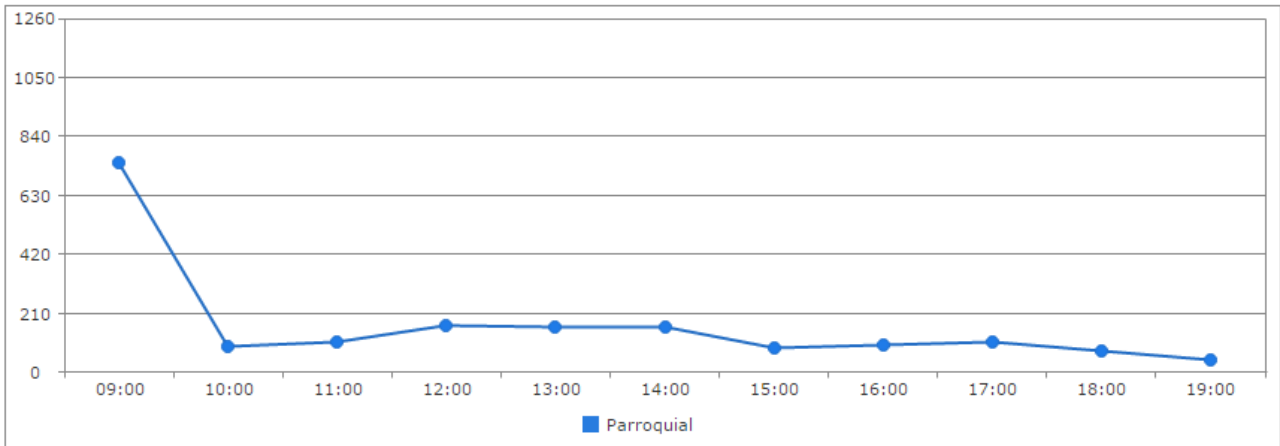

La Massana

Hora	Nacional	Parroquial
09:00	744	743
10:00	88	88
11:00	109	109
12:00	167	167
13:00	159	159
14:00	159	159
15:00	87	87
16:00	95	95
17:00	105	105
18:00	74	74
19:00	44	44
Vots Emesos	1831	1830
Electors :	2311	
Votants :	1831	
	79,22 %