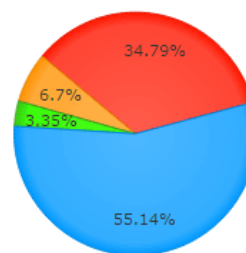

Resultat nacional

■ Partit Socialdemòcrata
■ Andorra pel Canvi
■ Verds d'Andorra
■ Demòcrates per Andorra

Parroquial	
Electors	3004
Participació	74,70%
Vots escrutats	2244
Vots vàlids	2158
Vots blancs	56
Vots nuls	30
Escrutini al	100 %

Nacional	
Electors	21852
Participació	74,12 %
Vots escrutats	16197
Vots vàlids	15510
Vots blancs	523
Vots nuls	164
Escrutini al	100 %