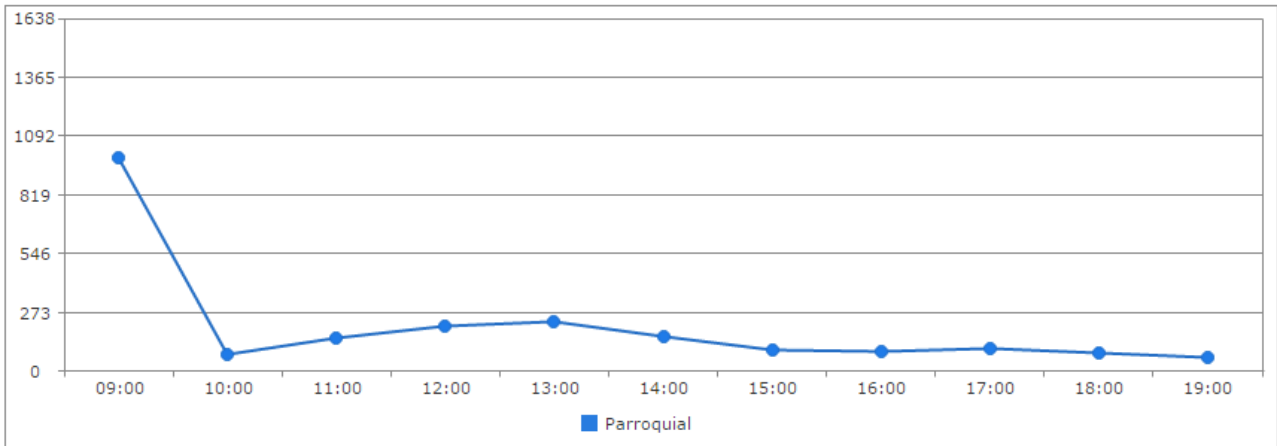

Encamp

Hora	Nacional	Parroquial
09:00	988	987
10:00	73	72
11:00	153	152
12:00	206	206
13:00	229	229
14:00	159	159
15:00	98	98
16:00	88	88
17:00	107	107
18:00	82	82
19:00	61	61
Vots Emesos	2244	2241
Electors :	3004	
Votants :	2244	
	74,70 %