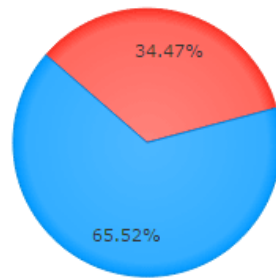

La Massana

Candidatures	Parroquials	
	Vots	% Vots
Partit Socialdemòcrata + Independents	585	34.47 %
Demòcrates per Andorra	1112	65.52 %
	1697	100.00%

Resultat parroquial

■ Partit Socialdemòcrata + Independents ■ Demòcrates per Andorra

Parroquial	
Electors	2311
Participació	79,18%
Vots escrutats	1830
Vots vàlids	1697
Vots blancs	115
Vots nuls	18
Escrutini al	100 %