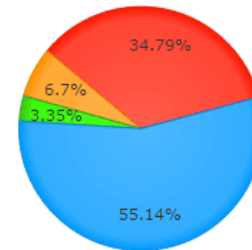

Resultat nacional

■ Partit Socialdemòcrata
■ Andorra pel Canvi
■ Verds d'Andorra
■ Demòcrates per Andorra

Parroquial	
Electors	1379
Participació	81,79%
Vots escrutats	1128
Vots vàlids	1094
Vots blancs	27
Vots nuls	7
Escrutini al	100 %

Nacional	
Electors	21852
Participació	74,12 %
Vots escrutats	16197
Vots vàlids	15510
Vots blancs	523
Vots nuls	164
Escrutini al	100 %