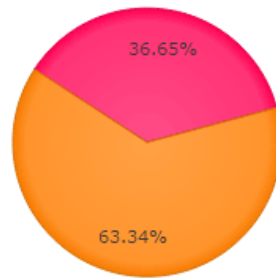

Encamp

Candidatures	Parroquials	
	Vots	% Vots
Partit Socialdemòcrata i Independents	766	36.65 %
Units per al Progrés + Demòcrates per Andorra	1324	63.34 %
	2090	100.00%

Resultat parroquial

■ Partit Socialdemòcrata i Independents ■ Units per al Progrés + Demòcrates per Andorra

Parroquial	
Electors	3004
Participació	74,60%
Vots escrutats	2241
Vots vàlids	2090
Vots blancs	115
Vots nuls	36
Escrutini al	100 %