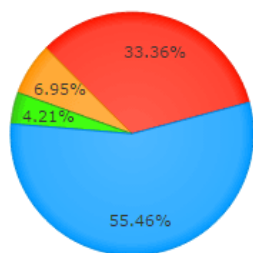

Encamp

Candidatures	Parroquials		Nacionals	
	Vots	% Vots	Vots	% Vots
Partit Socialdemòcrata	720	33.36 %	5397	34.79 %
Andorra pel Canvi	150	6.95 %	1040	6.70 %
Verds d'Andorra	91	4.21 %	520	3.35 %
Demòcrates per Andorra	1197	55.46 %	8553	55.14 %
	2158	100.00%	15510	100.00%

Resultat parroquial

■ Partit Socialdemòcrata
■ Andorra pel Canvi
■ Verds d'Andorra
■ Demòcrates per Andorra