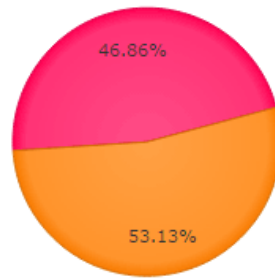

Andorra la Vella

Candidatures	Parroquials	
	Vots	% Vots
Partit Socialdemòcrata i Independents	1957	46.86 %
Demòcrates per Andorra (DA)	2219	53.13 %
	4176	100.09%

Resultat parroquial

■ Partit Socialdemòcrata i Independents ■ Demòcrates per Andorra (DA)

Parroquial	
Electors	6604
Participació	68,32%
Vots escrutats	4516
Vots vàlids	4176
Vots blancs	283
Vots nuls	57
Escrutini al	100,09 %