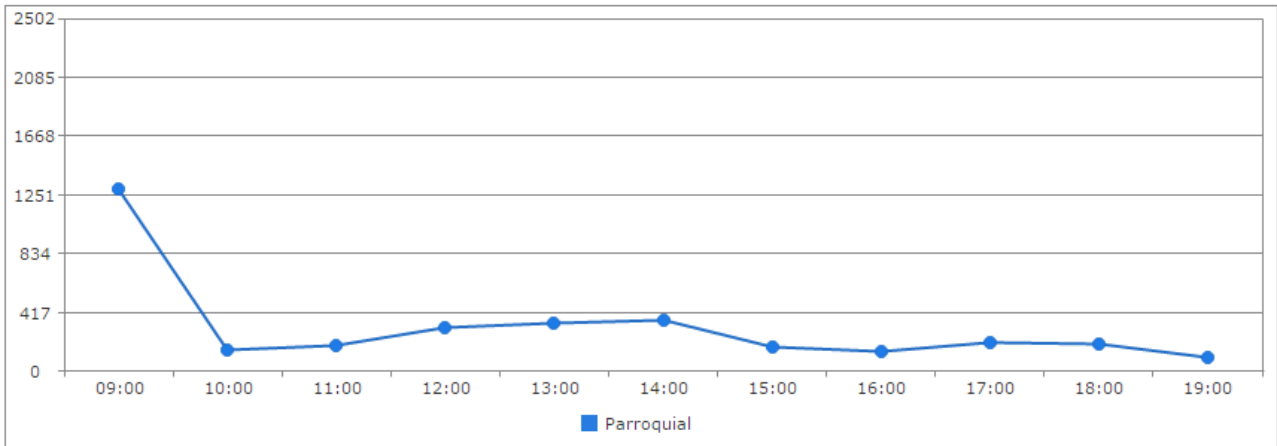

Escaldes-Engordany

Hora	Nacional	Parroquial
09:00	1292	1292
10:00	147	147
11:00	182	182
12:00	309	309
13:00	337	337
14:00	360	360
15:00	169	169
16:00	136	136
17:00	201	201
18:00	186	186
19:00	95	95
Vots Emesos	3414	3414
Electors :	4587	
Votants :	3414	
	74,42 %