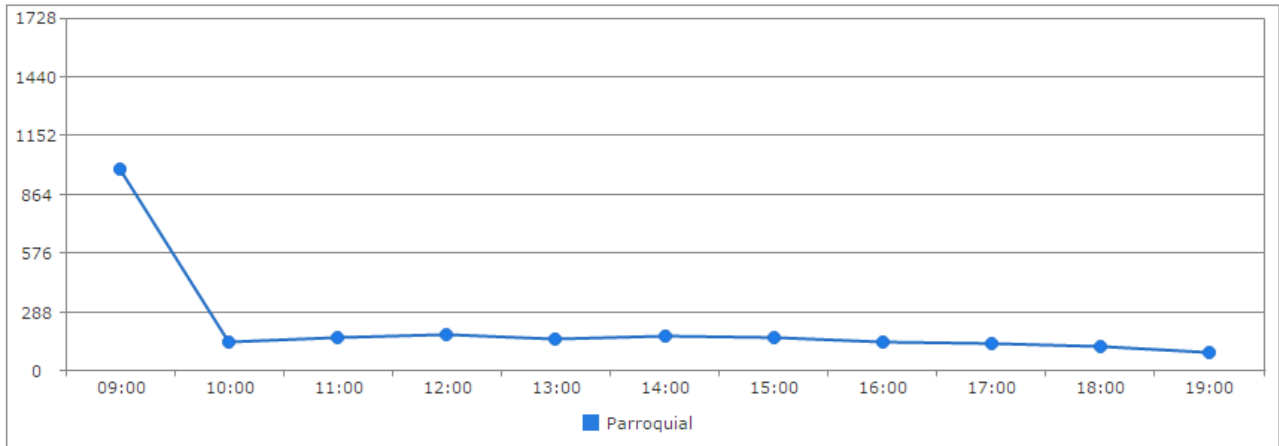

Sant Julià de Lòria

Hora	Nacional	Parroquial
09:00	982	983
10:00	138	138
11:00	163	163
12:00	173	173
13:00	151	151
14:00	169	169
15:00	163	163
16:00	140	140
17:00	128	128
18:00	114	114
19:00	89	89
Vots Emesos	2410	2411
Electors :	3173	
Votants :	2412	
	76,01 %