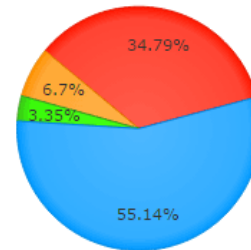

Resultat nacional

■ Partit Socialdemòcrata
■ Andorra pel Canvi
■ Verds d'Andorra
■ Demòcrates per Andorra

Parroquial	
Electors	4587
Participació	74,42%
Vots escrutats	3414
Vots vàlids	3259
Vots blancs	112
Vots nuls	43
Escrutini al	100 %

Nacional	
Electors	21852
Participació	74,12 %
Vots escrutats	16197
Vots vàlids	15510
Vots blancs	523
Vots nuls	164
Escrutini al	100 %