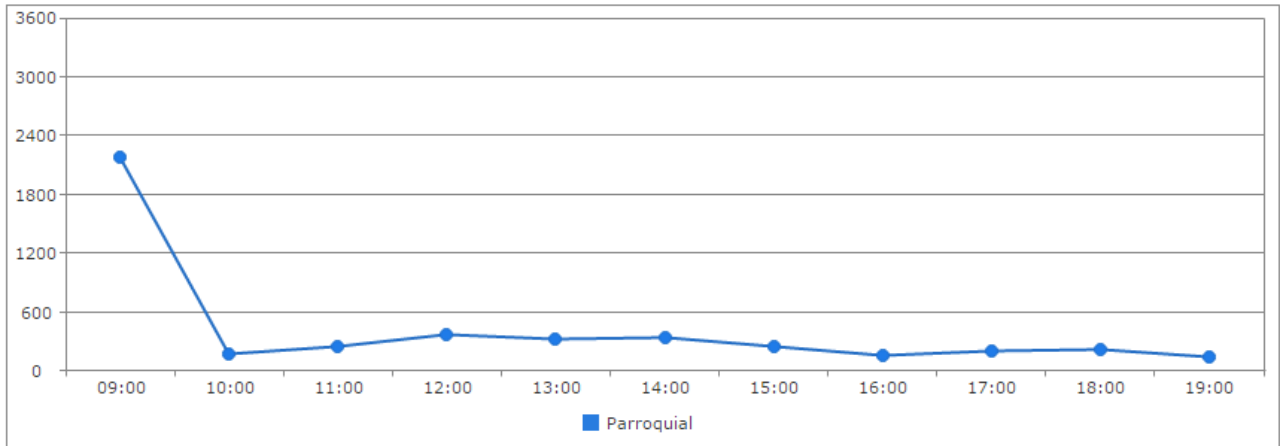

Andorra la Vella

Hora	Nacional	Parroquial
09:00	2170	2167
10:00	161	161
11:00	237	237
12:00	360	360
13:00	324	324
14:00	332	332
15:00	237	237
16:00	150	150
17:00	201	201
18:00	206	206
19:00	146	137
Vots Emesos	4524	4512
Electors :	6604	
Votants :	4516	
	68,38 %