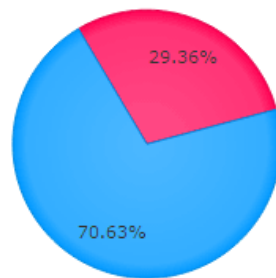

Escrutini – Cirumscripció parroquial

Canillo

Candidatures	Parroquials	
	Vots	% Vots
Partit Socialdemòcrata i Independents	175	29.36 %
Demòcrates per Andorra	421	70.63 %
	596	100.00%

Resultat parroquial

■ Partit Socialdemòcrata i Independents ■ Demòcrates per Andorra

Parroquial	
Electors	794
Participació	81,48%
Vots escrutats	647
Vots vàlids	596
Vots blancs	44
Vots nuls	7
Escrutini al	100 %