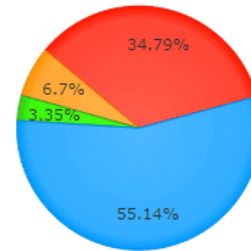

Resultat nacional

■ Partit Socialdemòcrata
■ Andorra pel Canvi
■ Verds d'Andorra
■ Demòcrates per Andorra

Parroquial	
Electors	3173
Participació	75,95%
Vots escrutats	2410
Vots vàlids	2308
Vots blancs	80
Vots nuls	22
Escrutini al	100 %

Nacional	
Electors	21852
Participació	74,12 %
Vots escrutats	16197
Vots vàlids	15510
Vots blancs	523
Vots nuls	164
Escrutini al	100 %