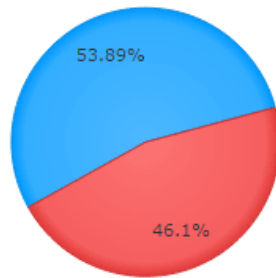

Ordino

Candidatures	Parroquials	
	Vots	% Vots
Demòcrates per Andorra	560	53.89 %
Partit Socialdemòcrata i GUPI	479	46.10 %
	1039	100.00%

Resultat parroquial

■ Demòcrates per Andorra ■ Partit Socialdemòcrata i GUPI

Parroquial	
Electors	1379
Participació	81,72%
Vots escrutats	1127
Vots vàlids	1039
Vots blancs	74
Vots nuls	14
Escrutini al	100 %