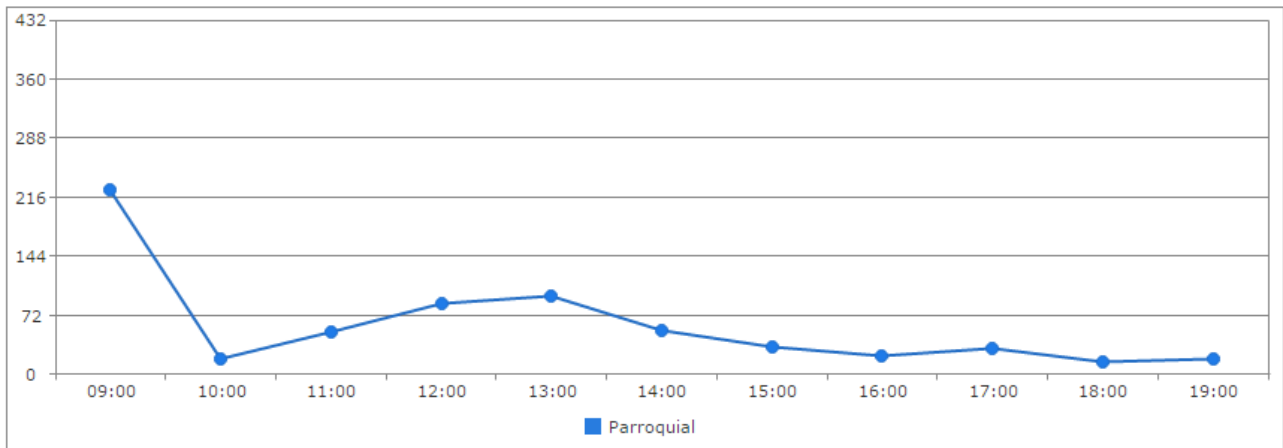

Participació parroquial

Canillo

Hora	Nacional	Parroquial
09:00	224	225
10:00	19	19
11:00	51	51
12:00	85	85
13:00	95	95
14:00	53	53
15:00	33	33
16:00	22	22
17:00	31	31
18:00	15	15
19:00	18	18
Vots Emesos	646	647
Electors :	794	
Votants :	647	
	81,48 %