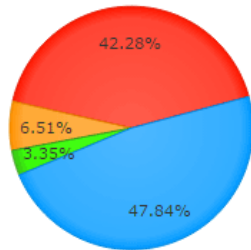

Andorra la Vella

Candidatures	Parroquials		Nacionals	
	Vots	% Vots	Vots	% Vots
Partit Socialdemòcrata	1825	42.28 %	5397	34.79 %
Andorra pel Canvi	281	6.51 %	1040	6.70 %
Verds d'Andorra	145	3.35 %	520	3.35 %
Demòcrates per Andorra	2065	47.84 %	8553	55.14 %
	4316	100.00%	15510	100.00%

Resultat parroquial

■ Partit Socialdemòcrata
■ Andorra pel Canvi
■ Verds d'Andorra
■ Demòcrates per Andorra