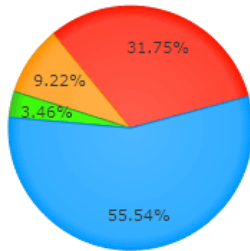

Sant Julià de Lòria

Candidatures	Parroquials		Nacionals	
	Vots	% Vots	Vots	% Vots
Partit Socialdemòcrata	733	31.75 %	5397	34.79 %
Andorra pel Canvi	213	9.22 %	1040	6.70 %
Verds d'Andorra	80	3.46 %	520	3.35 %
Demòcrates per Andorra	1282	55.54 %	8553	55.14 %
	2308	100.00%	15510	100.00%

Resultat parroquial

■ Partit Socialdemòcrata
■ Andorra pel Canvi
■ Verds d'Andorra
■ Demòcrates per Andorra