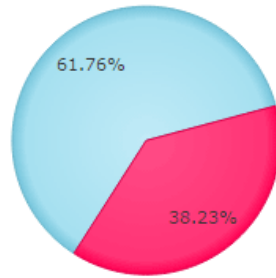

Sant Julià de Lòria

Candidatures	Parroquials	
	Vots	% Vots
Unió Laurediana (UL)	1349	61.76 %
Partit Socialdemòcrata i Independents	835	38.23 %
	2184	99.96%

Resultat parroquial

■ Unió Laurediana (UL) ■ Partit Socialdemòcrata i Independents

Parroquial	
Electors	3173
Participació	75,98%
Vots escrutats	2410
Vots vàlids	2184
Vots blancs	192
Vots nuls	34
Escrutini al	99,96 %