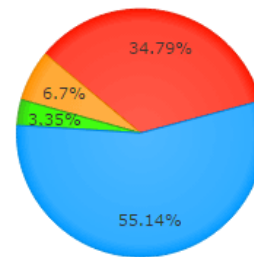

Resultat nacional

■ Partit Socialdemòcrata
■ Andorra pel Canvi
■ Verds d'Andorra
■ Demòcrates per Andorra

■ Partit Socialdemòcrata
■ Andorra pel Canvi
■ Verds d'Andorra
■ Demòcrates per Andorra

Parroquial	
Electors	794
Participació	81,36%
Vots escrutats	646
Vots vàlids	622
Vots blancs	19
Vots nuls	5
Escrutini al	100 %

Nacional	
Electors	21852
Participació	74,12 %
Vots escrutats	16197
Vots vàlids	15510
Vots blancs	523
Vots nuls	164
Escrutini al	100 %