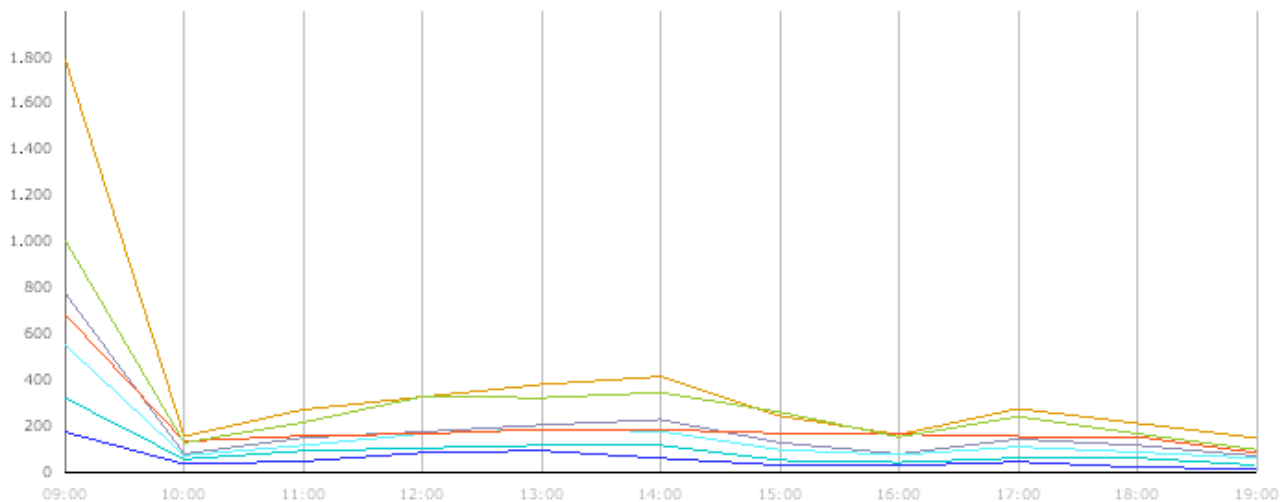

Canillo 750 electors	Encamp 2.793 electors	Ordino 1.200 electors	La Massana 2.104 electors	Andorra la Vella 6.204 electors	Sant Julià de Lòria 2.949 electors	Escaldes-Engordany 4.298 electors
614 votants 81,9%	2.134 votants 76,4%	1.034 votants 86,2%	1.680 votants 79,8%	4.364 votants 70,3%	2.219 votants 75,2%	3.244 votants 75,5%

	09:00	10:00	11:00	12:00	13:00	14:00	15:00	16:00	17:00	18:00	19:00	Total
Canillo	172	34	46	83	91	58	29	26	43	20	12	614
Encamp	776	78	148	174	203	226	126	78	142	114	69	2.134
Ordino	321	54	90	103	115	114	50	40	59	59	29	1.034
La Massana	551	71	114	164	185	175	95	74	108	85	58	1.680
Andorra la Vella	1.792	154	269	324	378	413	243	160	273	211	147	4.364
Sant Julià de Lòria	682	132	156	164	184	183	167	163	153	152	83	2.219
Escaldes-Engordany	1.005	126	214	326	321	343	259	150	239	165	96	3.244
Total	5.299	649	1.037	1.338	1.477	1.512	969	691	1.017	806	494	15.289