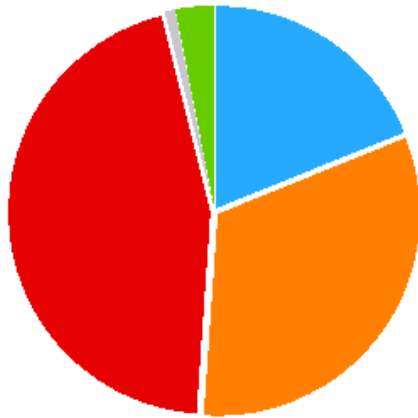

Resultats

► Circumscripció Nacional

23:32 h
ÚLTIMA ACTUALITZACIÓ

100%
ESCRUTINI

► Canillo

VA	UNP
3,1%	0,5%
PS	APC
33,8%	12,2%
CR	
50,3%	

► Encamp

VA	UNP
3,6%	0,7%
PS	APC
43,3%	31,8%
CR	
20,6%	

► Ordino

VA	UNP
2,0%	0,5%
PS	APC
40,6%	22,0%
CR	
34,9%	

► La Massana

VA	UNP
2,3%	0,5%
PS	APC
40,5%	12,1%
CR	
44,6%	

► Andorra La Vella

VA	UNP
3,8%	0,8%
PS	APC
53,9%	16,0%
CR	
25,5%	

► Sant Julià de Lòria

VA	UNP
2,8%	0,4%
PS	APC
36,0%	15,9%
CR	
44,9%	

► Escaldes-Engordany

VA	UNP
3,2%	0,5%
PS	APC
46,3%	19,9%
CR	
30,1%