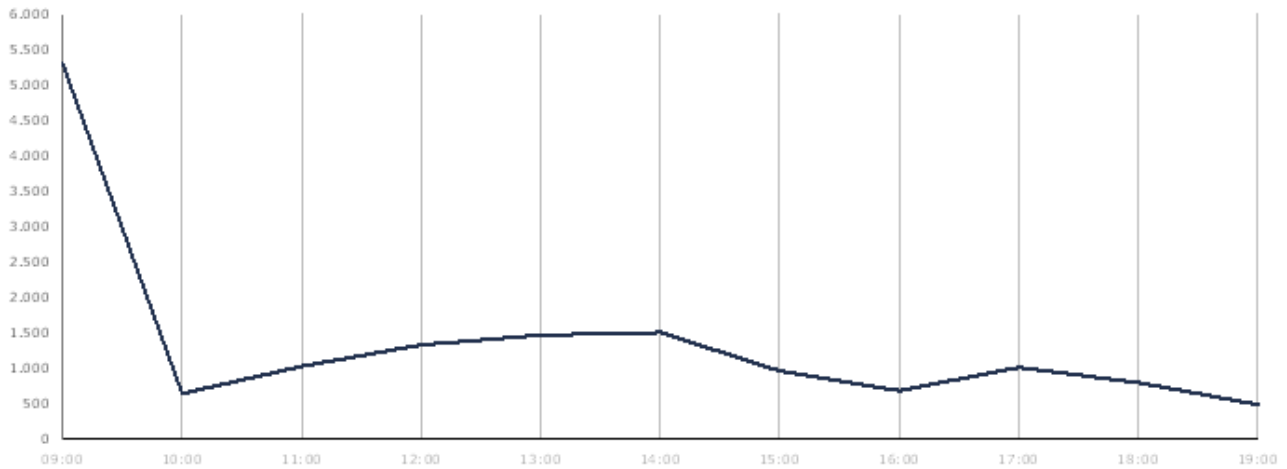

Participació

Participació Global

Participació Parroquial