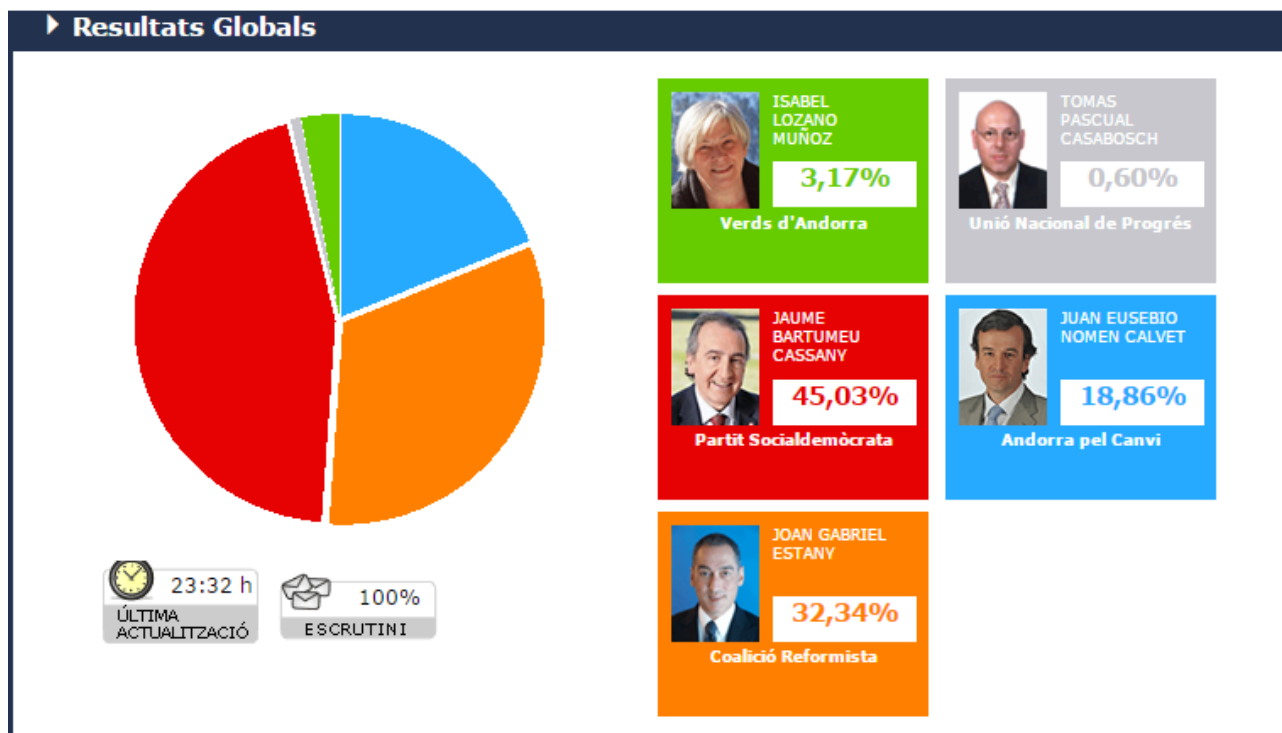

▶ Sant Julià de Lòria: Escrutini 100%

51% Coalició Reformista - Unió
Laurediana
35% Partit Socialdemòcrata +
Independents (l'Alternati)
14% Andorra pel Canvi

▶ Escaldes-Engordany: Escrutini 100%

42% Partit Socialdemòcrata +
Independents (l'Alternati)
31% Coalició Reformista
22% Andorra pel Canvi /
Renovació Democràtica
5% Verds d'Andorra

Candidats electes

Circumscripció Nacional

Candidats electes

- JAUME BARTUMEU CASSANY
- VÍCTOR NAUDI ZAMORA
- FRANCESC RODRIGUEZ ROSSA
- FRANZ ARMENGOL AVELLANA
- MARIONA GONZALEZ REOLIT
- BIBIANA ROSSA TORRES
- JOAN GABRIEL ESTANY
- LADISLAU BARO SOLA
- JAUME SERRA SERRA
- CONCEPCIÓ MORA JORDANA
- OLGA ADELLACH COMA
- JUAN EUSEBIO NOMEN CALVET
- JOSEP MARIA BRINGUE MILLAT
- JOSE OSCAR ENCUNTRA BARDINA