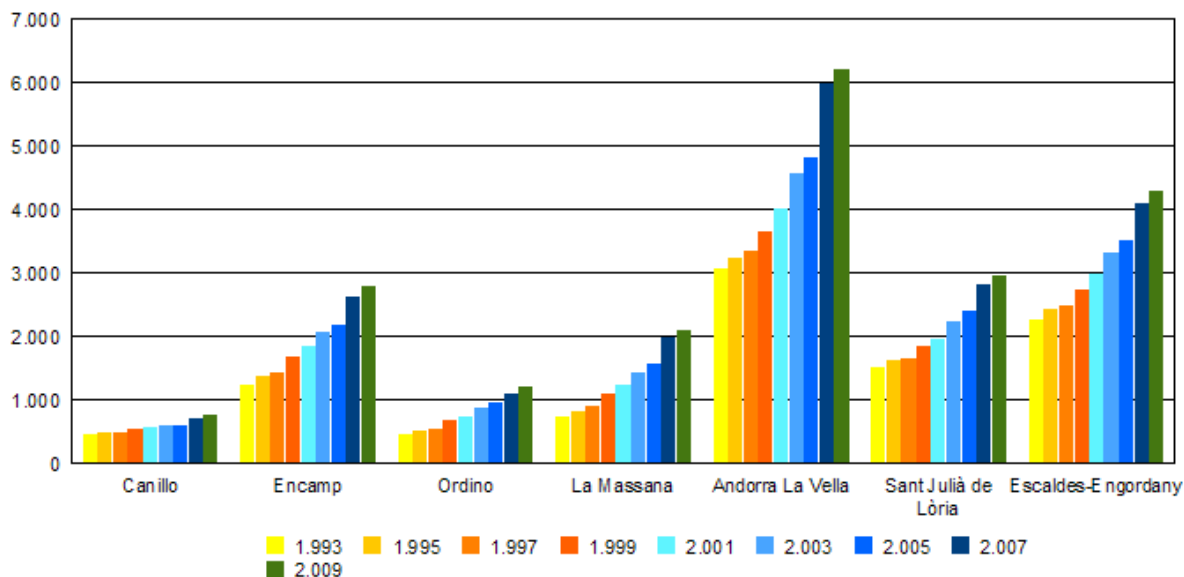

Electors

Nombre d'electors

	1993	1995	1997	1999	2001	2003	2005	2007	2009
Canillo	439	476	485	536	562	583	595	708	750
Encamp	1.223	1.373	1.431	1.686	1.845	2.057	2.172	2.623	2.793
Ordino	443	497	532	666	740	871	945	1.092	1.200
La Massana	732	814	893	1.089	1.235	1.427	1.567	1.976	2.104
Andorra la Vella	3.073	3.227	3.353	3.647	4.014	4.555	4.830	5.983	6.204
Sant Julià de Lòria	1.503	1.609	1.651	1.849	1.963	2.242	2.406	2.818	2.949
Escaldes-Engordany	2.259	2.415	2.492	2.749	2.983	3.318	3.517	4.104	4.298
Total	9.672	10.411	10.837	12.222	13.342	15.053	16.032	19.304	20.298