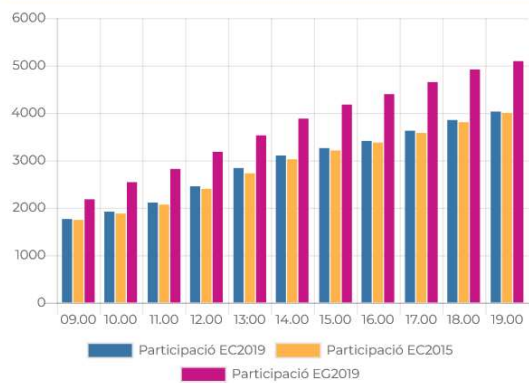

Participació horària

Participació acumulada

- Acumulat nacional
- Canillo
- Encamp
- Ordino
- La Massana
- Andorra la Vella
- Sant Julià de Lòria
- Escaldes-Engordany

Participació: parròquia d'Andorra la Vella

Electors convocats: 8.242

Detall dades participació

Hora	EC 2019		EC 2015		EG 2019	
	Vots	Acumulat	Vots	Acumulat	Vots	Acumulat
09:00	1.764	1764	1.746	1746	2.180	2180
10:00	155	1919	134	1880	361	2541
11:00	192	2111	188	2068	279	2820
12:00	344	2455	333	2401	361	3181
13:00	384	2839	327	2728	347	3528
14:00	264	3103	296	3024	353	3881
15:00	156	3259	186	3210	296	4177
16:00	152	3411	166	3376	220	4397
17:00	215	3626	203	3579	254	4651
18:00	226	3852	227	3806	265	4916
19:00	178	4030	196	4002	177	5093

Participació horària

Participació acumulada

Participació: parròquia de Sant Julià de Lòria

Electors convocats: 4.126

Detall dades participació

Hora	EC 2019			EC 2015			EG 2019		
	Vots	Acumulat	%	Vots	Acumulat	%	Vots	Acumulat	%
09:00	842	842	20.40 %	756	756	20.65 %	310	310	7.69 %
10:00	219	1061	25.71 %	303	1059	28.92 %	513	823	20.42 %
11:00	178	1239	30.02 %	178	1237	33.78 %	546	1369	33.97 %
12:00	247	1486	36.01 %	197	1434	39.16 %	301	1670	41.44 %
13:00	219	1705	41.32 %	224	1658	45.28 %	208	1878	46.6 %
14:00	189	1894	45.90 %	172	1830	49.98 %	210	2088	51.81 %
15:00	117	2011	48.73 %	106	1936	52.88 %	169	2257	56 %
16:00	154	2165	52.47 %	104	2040	55.72 %	154	2411	59.82 %
17:00	126	2291	55.52 %	132	2172	59.32 %	142	2553	63.34 %
18:00	135	2426	58.79 %	117	2289	62.52 %	143	2696	66.88 %
19:00	109	2535	61.43 %	137	2426	66.26 %	143	2839	70.42 %