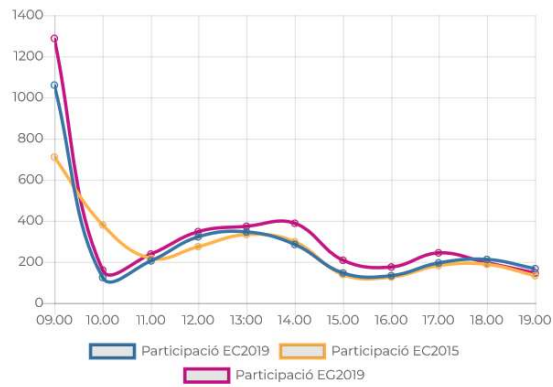

Participació horària

Participació acumulada

Participació: parròquia de Sant Julià de Lòria

Electors convocats: 4.126

Detall dades participació

Hora	EC 2019			EC 2015			EG 2019		
	Vots	Acumulat	%	Vots	Acumulat	%	Vots	Acumulat	%
09:00	842	842	20.40 %	756	756	20.65 %	310	310	7.69 %
10:00	219	1061	25.71 %	303	1059	28.92 %	513	823	20.42 %
11:00	178	1239	30.02 %	178	1237	33.78 %	546	1369	33.97 %
12:00	247	1486	36.01 %	197	1434	39.16 %	301	1670	41.44 %
13:00	219	1705	41.32 %	224	1658	45.28 %	208	1878	46.6 %
14:00	189	1894	45.90 %	172	1830	49.98 %	210	2088	51.81 %
15:00	117	2011	48.73 %	106	1936	52.88 %	169	2257	56 %
16:00	154	2165	52.47 %	104	2040	55.72 %	154	2411	59.82 %
17:00	126	2291	55.52 %	132	2172	59.32 %	142	2553	63.34 %
18:00	135	2426	58.79 %	117	2289	62.52 %	143	2696	66.88 %
19:00	109	2535	61.43 %	137	2426	66.26 %	143	2839	70.42 %

Participació horària

Participació acumulada

Participació: parròquia d'Escaldes-Engordany

Electors convocats: 5.489

Detall dades participació

Hora	EC 2019			EC 2015			EG 2019		
	Vots	Acumulat	%	Vots	Acumulat	%	Vots	Acumulat	%
09:00	1.060	1060	19.31 %	710	710	13.78 %	1.287	1287	23.82 %
10:00	124	1184	21.57 %	380	1090	21.16 %	160	1447	26.78 %
11:00	205	1389	25.30 %	217	1307	25.37 %	238	1685	31.18 %
12:00	322	1711	31.17 %	274	1581	30.69 %	347	2032	37.6 %
13:00	346	2057	37.47 %	333	1914	37.16 %	373	2405	44.5 %
14:00	285	2342	42.66 %	298	2212	42.95 %	388	2793	51.68 %
15:00	146	2488	45.32 %	138	2350	45.63 %	208	3001	55.53 %
16:00	133	2621	47.75 %	126	2476	48.07 %	175	3176	58.77 %
17:00	195	2816	51.30 %	182	2658	51.61 %	244	3420	63.28 %
18:00	212	3028	55.16 %	188	2846	55.26 %	196	3616	66.9 %
19:00	167	3195	58.20 %	133	2979	57.84 %	146	3762	69.6 %

Participació horària

Participació acumulada

ESCRUTINI

Canillo Encamp Ordino La Massana Andorra la Vella Sant Julià de Lòria Escaldes-Engordany

Escrutini de la parròquia de Canillo

Darrera actualització: 22:41 h
 Escrutat: 100,00 %
 Electors convocats: 1.051
 Participació: 70,78%