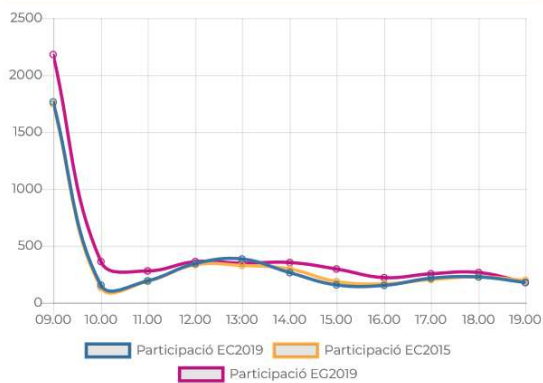

Participació horària