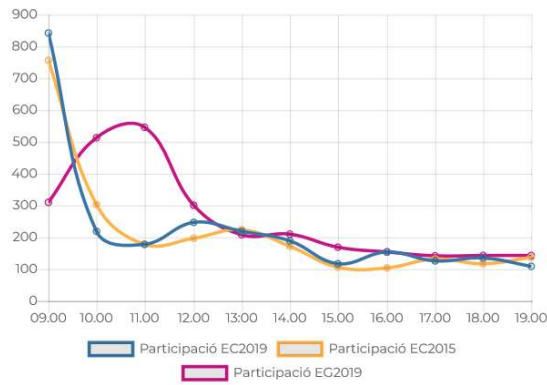

Participació: parròquia de Sant Julià de Lòria

Electors convocats: 4.126

Detall dades participació

Hora	EC 2019			EC 2015			EG 2019		
	Vots	Acumulat	%	Vots	Acumulat	%	Vots	Acumulat	%
09:00	842	842	20.40 %	756	756	20.65 %	310	310	7.69 %
10:00	219	1061	25.71 %	303	1059	28.92 %	513	823	20.42 %
11:00	178	1239	30.02 %	178	1237	33.78 %	546	1369	33.97 %
12:00	247	1486	36.01 %	197	1434	39.16 %	301	1670	41.44 %
13:00	219	1705	41.32 %	224	1658	45.28 %	208	1878	46.6 %
14:00	189	1894	45.90 %	172	1830	49.98 %	210	2088	51.81 %
15:00	117	2011	48.73 %	106	1936	52.88 %	169	2257	56 %
16:00	154	2165	52.47 %	104	2040	55.72 %	154	2411	59.82 %
17:00	126	2291	55.52 %	132	2172	59.32 %	142	2553	63.34 %
18:00	135	2426	58.79 %	117	2289	62.52 %	143	2696	66.88 %
19:00	109	2535	61.43 %	137	2426	66.26 %	143	2839	70.42 %

Participació horària