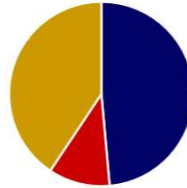

Escrutini de la parròquia de Sant Julià de Lòria

Darrera actualització: 22:41 h
Escrutat: 100,00 %
Electors convocats: 4.126
Participació: 61,43%

Vots escrutats: 2.535
Vots vàlids: 2.386
Vots blancs: 128
Vots nuls: 21

Candidatura	Vots	%
■ TERCERAVIA + UNIÓ LAUREDIANA + INDEPENDENTS	1.159	48,58%
■ UNITS PEL CANVI	257	10,77%
■ DESPERTA LAURÈDIA	970	40,65%
Total:	2.386	100,00%