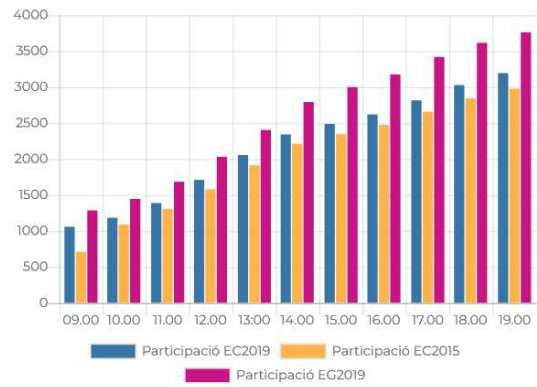

Participació acumulada

ESCRUTINI

Canillo Encamp Ordino La Massana Andorra la Vella Sant Julià de Lòria Escaldes-Engordany

Escrutini de la parròquia de Canillo

Darrera actualització: 22:41 h
Escrutat: 100,00 %
Electors convocats: 1.051
Participació: 70,78%

Vots escrutats: 744
Vots vàlids: 710
Vots blancs: 28
Vots nuls: 6

Candidatura	Vots	%
DEMOCRATES + INDEPENDENTS	424	59,72%
OBJECTIU COMÚ	286	40,28%
Total:	710	100,00%

Canillo Encamp Ordino La Massana Andorra la Vella Sant Julià de Lòria Escaldes-Engordany

Escrutini de la parròquia d'Encamp

Darrera actualització: 22:41 h
Escrutat: 100,00 %
Electors convocats: 4.000
Participació: 57,87%

Vots escrutats: 2.315
Vots vàlids: 2.166
Vots blancs: 117
Vots nuls: 32

Candidatura	Vots	%
TERCERAVIA + INDEPENDENTS	154	7,11%
PARTIT SOCIALDEMÒCRATA I INDEPENDENTS	615	28,39%
Agrupament Encampadà	503	23,22%
EN COMÚ PER ENCAMP	894	41,27%
Total:	2.166	100,00%