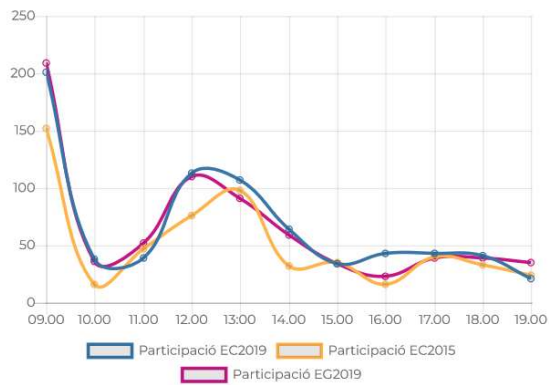

Participació horària