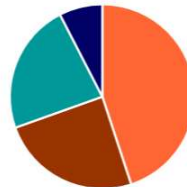

Detall dels resultats

Candidatura	Vots	%	Escons
■ EN COMÚ PER ORDINO	552	44,95%	8
■ PER ORDINO	302	24,59%	1
■ MOVEMORDINO	281	22,88%	1
■ TERCERAVIA + INDEPENDENTS	93	7,57%	0