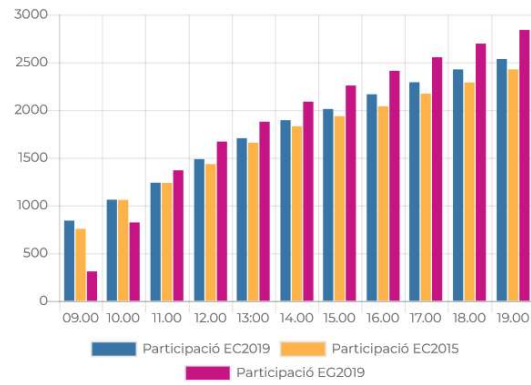

Participació acumulada

Participació: parròquia d'Escaldes-Engordany

Electors convocats: 5.489

Detall dades participació

Hora	EC 2019			EC 2015			EG 2019		
	Vots	Acumulat	%	Vots	Acumulat	%	Vots	Acumulat	%
09:00	1.060	1060	19.31 %	710	710	13.78 %	1.287	1287	23.82 %
10:00	124	1184	21.57 %	380	1090	21.16 %	160	1447	26.78 %
11:00	205	1389	25.30 %	217	1307	25.37 %	238	1685	31.18 %
12:00	322	1711	31.17 %	274	1581	30.69 %	347	2032	37.6 %
13:00	346	2057	37.47 %	333	1914	37.16 %	373	2405	44.5 %
14:00	285	2342	42.66 %	298	2212	42.95 %	388	2793	51.68 %
15:00	146	2488	45.32 %	138	2350	45.63 %	208	3001	55.53 %
16:00	133	2621	47.75 %	126	2476	48.07 %	175	3176	58.77 %
17:00	195	2816	51.30 %	182	2658	51.61 %	244	3420	63.28 %
18:00	212	3028	55.16 %	188	2846	55.26 %	196	3616	66.9 %
19:00	167	3195	58.20 %	133	2979	57.84 %	146	3762	69.6 %