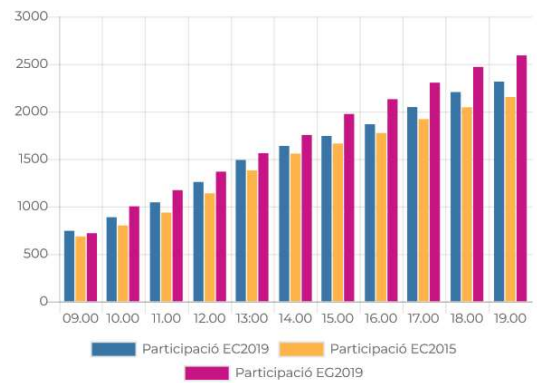

Participació acumulada