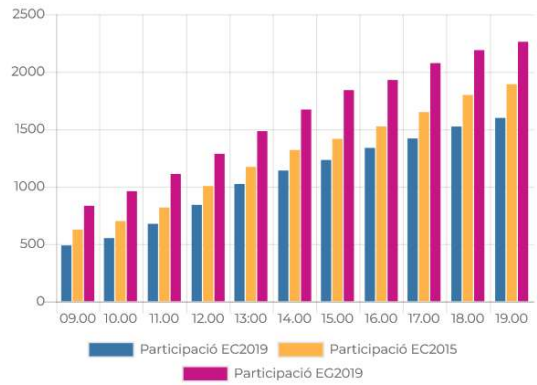

Participació horària

Participació acumulada

Participació: parròquia d'Ordino

Electors convocats: 1.790

Detall dades participació

Hora	EC 2019			EC 2015			EG 2019		
	Vots	Acumulat	%	Vots	Acumulat	%	Vots	Acumulat	%
09:00	465	465	25.97 %	422	422	25.96 %	445	445	25.38 %
10:00	64	529	29.55 %	41	463	28.49 %	109	554	31.59 %
11:00	79	608	33.96 %	71	534	32.86 %	95	649	37 %
12:00	124	732	40.89 %	100	634	39.01 %	103	752	42.87 %
13:00	130	862	48.15 %	130	764	47.01 %	107	859	48.97 %
14:00	86	948	52.96 %	103	867	53.35 %	106	965	55.01 %
15:00	75	1023	57.15 %	85	952	58.58 %	91	1056	60.2 %
16:00	55	1078	60.22 %	64	1016	62.52 %	80	1136	64.76 %
17:00	76	1154	64.46 %	72	1088	66.95 %	73	1209	68.92 %
18:00	85	1239	69.21 %	95	1183	72.80 %	79	1288	73.42 %
19:00	76	1315	73.46 %	57	1240	76.30 %	78	1366	77.86 %

Participació horària

Participació acumulada

Participació: parròquia de La Massana

Electors convocats: 3.125

Detall dades participació

Hora	EC 2019			EC 2015			EG 2019		
	Vots	Acumulat	%	Vots	Acumulat	%	Vots	Acumulat	%
09:00	488	488	15.61 %	626	626	22.82 %	833	833	27.16 %
10:00	64	552	17.66 %	74	700	25.51 %	127	960	31.3 %
11:00	124	676	21.63 %	118	818	29.82 %	150	1110	36.19 %
12:00	165	841	26.91 %	187	1005	36.63 %	175	1285	41.89 %
13:00	182	1023	32.73 %	167	1172	42.72 %	198	1483	48.34 %
14:00	117	1140	36.48 %	147	1319	48.08 %	188	1671	54.46 %
15:00	92	1232	39.42 %	97	1416	51.62 %	169	1840	59.97 %
16:00	105	1337	42.78 %	108	1524	55.55 %	88	1928	62.83 %
17:00	82	1419	45.40 %	125	1649	60.11 %	147	2075	67.62 %
18:00	104	1523	48.73 %	149	1798	65.54 %	113	2188	71.3 %
19:00	75	1598	51.13 %	93	1891	68.93 %	73	2261	73.68 %

Participació horària

Participació acumulada

- Acumulat nacional
- Canillo
- Encamp
- Ordino
- La Massana
- Andorra la Vella
- Sant Julià de Lòria
- Escaldes-Engordany

Participació: parròquia d'Andorra la Vella