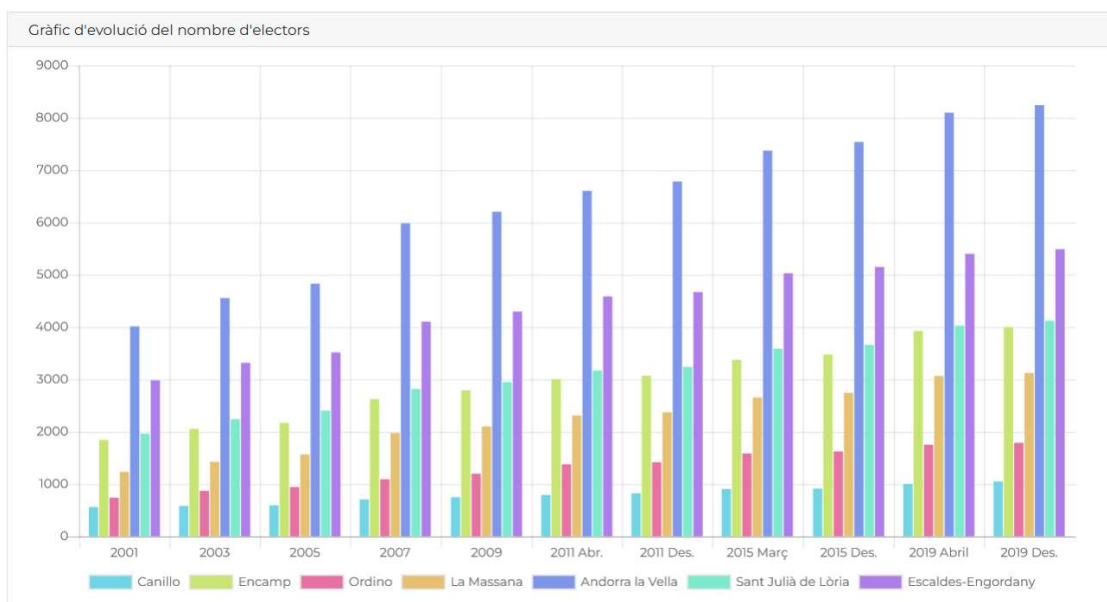

NOMBRE D'ELECTORS

Dades detallades

	2001	2003	2005	2007	2009	2011 Abril	2011 Des.	2015 Març	2015 Des.	2019 Abril	2019 Des.
Canillo	562	583	595	708	750	794	824	908	915	1003	1051
Encamp	1845	2057	2172	2623	2793	3004	3073	3374	3477	3928	4000
Ordino	740	871	945	1092	1200	1379	1418	1586	1625	1753	1790
La Massana	1235	1427	1567	1976	2104	2311	2373	2656	2743	3067	3125
Andorra la Vella	4014	4555	4830	5983	6204	6604	6782	7372	7538	8097	8242
Sant Julià de Lòria	1963	2242	2406	2818	2949	3173	3241	3588	3661	4029	4126
Escaldes-Engordany	2983	3318	3517	4104	4298	4587	4670	5028	5150	5401	5489
TOTAL	13342	15053	16032	19304	20298	21852	22381	24512	25109	27278	27823