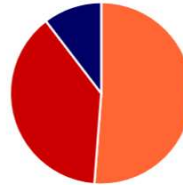

Resultats a la parròquia d'Andorra la Vella

Electors convocats: 8242 Participació: 48,89% Vots escrutats: 4030 Vots vàlids: 3794 Vots blancs: 184 Vots nuls: 52

Candidats electes

- Conxita Marsol Riart
- David Astrie Padilla
- Miquel Canturri Campos
- Gerard Estrella Armengol
- Meritxell Pujol Carrascosa
- Alain Cabanes Galian
- Meritxell López Guitart
- Leticia Teixeira Da Silva
- Gerard Menardia Coloma
- Maria Dolors Carmona Filella
- Sergi Gonzalez Camacho
- Lidia Samarra Pujol

Detall dels resultats

Candidatura	Vots	%	Escons
■ EN COMÚ PER ANDORRA LA VELLA	1.943	51,21%	9
■ PARTIT SOCIALDEMÒCRATA I INDEPENDENTS	1.457	38,40%	3
■ TERCERA VIA + INDEPENDENTS	394	10,38%	0