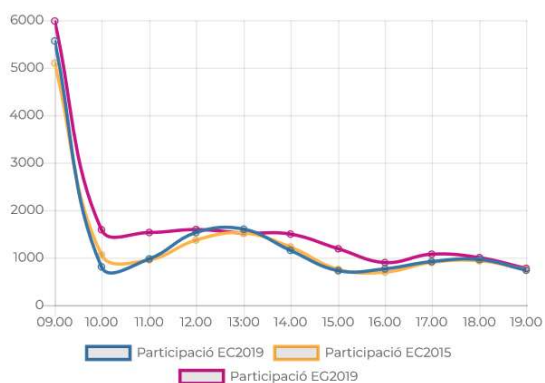

PARTICIPACIÓ

Acumulat nacional Canillo Encamp Ordino La Massana Andorra la Vella Sant Julià de Lòria Escaldes-Engordany

Participació: acumulat nacional

Electors convocats: 27.823

Detall dades participació

Hora	EC 2019			EC 2015			EG 2019		
	Vots	Acumulat	%	Vots	Acumulat	%	Vots	Acumulat	%
09:00	5.564	5564	19.99 %	5.097	5097	20.29 %	5.983	5983	21.93 %
10:00	807	6371	22.89 %	1.064	6161	24.53 %	1.589	7572	27.75 %
11:00	974	7345	26.39 %	954	7115	28.33 %	1.530	9102	33.35 %
12:00	1.529	8874	31.89 %	1.370	8485	33.79 %	1.592	10694	39.18 %
13:00	1.600	10474	37.64 %	1.520	10005	39.84 %	1.518	12212	44.74 %
14:00	1.153	11627	41.78 %	1.225	11230	44.72 %	1.496	13708	50.22 %
15:00	725	12352	44.39 %	753	11983	47.72 %	1.188	14896	54.57 %
16:00	765	13117	47.14 %	695	12678	50.49 %	896	15792	57.85 %
17:00	918	14035	50.44 %	900	13578	54.07 %	1.073	16865	61.78 %
18:00	961	14996	53.89 %	934	14512	57.79 %	1.000	17865	65.44 %
19:00	736	15732	56.54 %	748	15260	60.77 %	774	18639	68.27 %

Participació horària