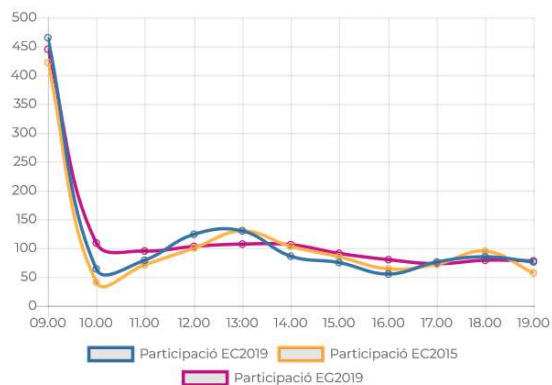

Participació: parròquia d'Ordino

Electors convocats: 1.790

Detall dades participació

Hora	EC 2019			EC 2015			EG 2019		
	Vots	Acumulat	%	Vots	Acumulat	%	Vots	Acumulat	%
09:00	465	465	25.97 %	422	422	25.96 %	445	445	25.38 %
10:00	64	529	29.55 %	41	463	28.49 %	109	554	31.59 %
11:00	79	608	33.96 %	71	534	32.86 %	95	649	37 %
12:00	124	732	40.89 %	100	634	39.01 %	103	752	42.87 %
13:00	130	862	48.15 %	130	764	47.01 %	107	859	48.97 %
14:00	86	948	52.96 %	103	867	53.35 %	106	965	55.01 %
15:00	75	1023	57.15 %	85	952	58.58 %	91	1056	60.2 %
16:00	55	1078	60.22 %	64	1016	62.52 %	80	1136	64.76 %
17:00	76	1154	64.46 %	72	1088	66.95 %	73	1209	68.92 %
18:00	85	1239	69.21 %	95	1183	72.80 %	79	1288	73.42 %
19:00	76	1315	73.46 %	57	1240	76.30 %	78	1366	77.86 %

Participació horària