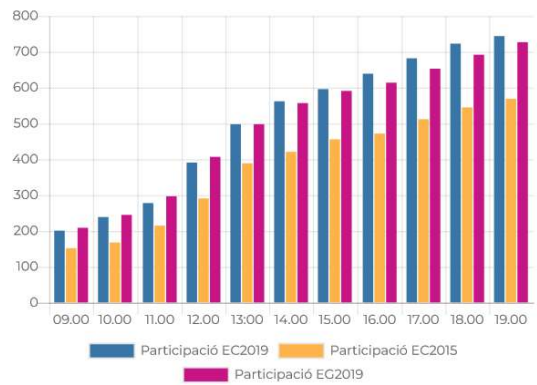

Participació acumulada