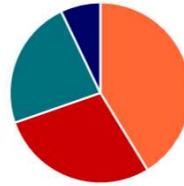

Resultats a la parròquia d'Encamp

Electors convocats: 4000 Participació: 57,87% Vots escrutats: 2315 Vots vàlids: 2166 Vots blancs: 117 Vots nuls: 32

Candidats electes

- Laura Mas Barrionuevo
- Joan Miquel Rascagnères Llagostera
- Josefina Rodríguez Blanco
- Èric Alguacil Molné
- Josep Maria Marot Crespo
- Xavier Benedicte Fernández Carrio
- Andreu Riba Valls
- David Cruz Garcia
- Joan-Marc Pifarré Ros
- David Ríos Rius
- Enric Riba Valls
- Esther Vidal Mils

Detall dels resultats

Candidatura	Vots	%	Escons
■ EN COMÚ PER ENCAMP	894	41,27%	9
■ PARTIT SOCIALDEMÒCRATA I INDEPENDENTS	615	28,39%	2
■ Agrupament Encampadà	503	23,22%	1
■ TERCERAVIA + INDEPENDENTS	154	7,11%	0