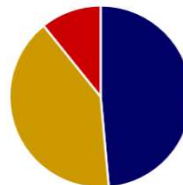

Detall dels resultats

Candidatura	Vots	%	Escons
■ TERCERA VIA + UNIÓ LAUREDIANA + INDEPENDENTS	1.159	48,58%	9
■ DESPERTA LAURÈDIA	970	40,65%	3
■ UNITS PEL CANVI	257	10,77%	0