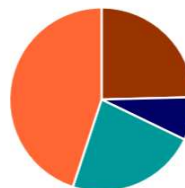

Escrutini de la parròquia d'Ordino

Darrera actualització: 22:41 h
Escrutat: 100,00 %
Electors convocats: 1.790
Participació: 73,51%

Vots escrutats: 1.315
Vots vàlids: 1.228
Vots blancs: 72
Vots nuls: 15

Candidatura	Vots	%
PER ORDINO	302	24,59%
TERCERAVIA + INDEPENDENTS	93	7,57%
MOVEMORDINO	281	22,88%
EN COMÚ PER ORDINO	552	44,95%
Total:	1.228	100,00%