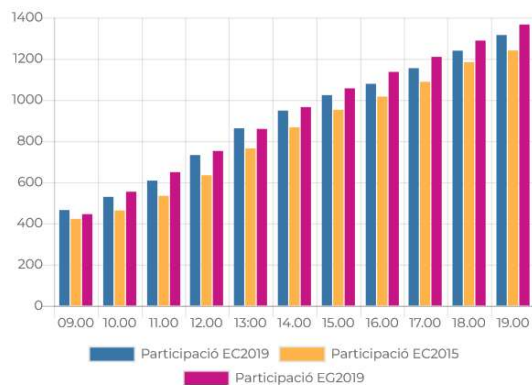

Participació acumulada

Participació: parròquia de La Massana

Electors convocats: 3.125

Detall dades participació

Hora	EC 2019			EC 2015			EG 2019		
	Vots	Acumulat	%	Vots	Acumulat	%	Vots	Acumulat	%
09:00	488	488	15.61 %	626	626	22.82 %	833	833	27.16 %
10:00	64	552	17.66 %	74	700	25.51 %	127	960	31.3 %
11:00	124	676	21.63 %	118	818	29.82 %	150	1110	36.19 %
12:00	165	841	26.91 %	187	1005	36.63 %	175	1285	41.89 %
13:00	182	1023	32.73 %	167	1172	42.72 %	198	1483	48.34 %
14:00	117	1140	36.48 %	147	1319	48.08 %	188	1671	54.46 %
15:00	92	1232	39.42 %	97	1416	51.62 %	169	1840	59.97 %
16:00	105	1337	42.78 %	108	1524	55.55 %	88	1928	62.83 %
17:00	82	1419	45.40 %	125	1649	60.11 %	147	2075	67.62 %
18:00	104	1523	48.73 %	149	1798	65.54 %	113	2188	71.3 %
19:00	75	1598	51.13 %	93	1891	68.93 %	73	2261	73.68 %