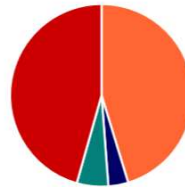

Escrutini de la parròquia d'Escaldes-Engordany

Darrera actualització: 22:41 h
Escrutat: 100,00 %
Electors convocats: 5.489
Participació: 58,20%

Vots escrutats: 3.195
Vots vàlids: 3.018
Vots blancs: 141
Vots nuls: 36

Candidatura	Vots	%
■ DEMÒCRATES + INDEPENDENTS	1.367	45,29%
■ TERCERAVIA + INDEPENDENTS	106	3,51%
■ Unió per Escaldes-Engordany	168	5,57%
■ PARTIT SOCIALDEMÒCRATA I INDEPENDENTS	1.377	45,63%
Total:	3.018	100,00%