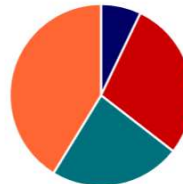

Escrutini de la parròquia d'Encamp

Darrera actualització: 22:41 h
Escrutat: 100,00 %
Electors convocats: 4.000
Participació: 57,87%

Vots escrutats: 2.315
Vots vàlids: 2.166
Vots blancs: 117
Vots nuls: 32

Candidatura	Vots	%
TERCERAVIA + INDEPENDENTS	154	7,11%
PARTIT SOCIALDEMÒCRATA I INDEPENDENTS	615	28,39%
Agrupament Encampadà	503	23,22%
EN COMÚ PER ENCAMP	894	41,27%
Total:	2.166	100,00%