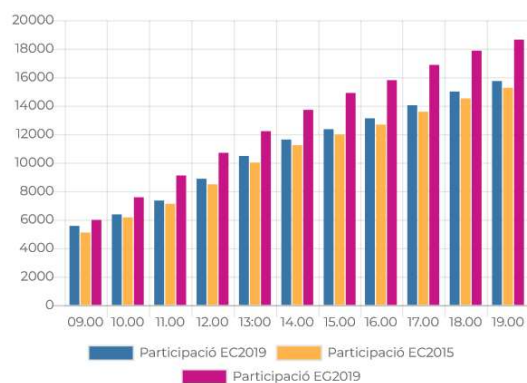

Participació: acumulat nacional

Electors convocats: 27.823

Detall dades participació

Hora	EC 2019			EC 2015			EG 2019		
	Vots	Acumulat	%	Vots	Acumulat	%	Vots	Acumulat	%
09:00	5.564	5564	19.99 %	5.097	5097	20.29 %	5.983	5983	21.93 %
10:00	807	6371	22.89 %	1.064	6161	24.53 %	1.589	7572	27.75 %
11:00	974	7345	26.39 %	954	7115	28.33 %	1.530	9102	33.35 %
12:00	1.529	8874	31.89 %	1.370	8485	33.79 %	1.592	10694	39.18 %
13:00	1.600	10474	37.64 %	1.520	10005	39.84 %	1.518	12212	44.74 %
14:00	1.153	11627	41.78 %	1.225	11230	44.72 %	1.496	13708	50.22 %
15:00	725	12352	44.39 %	753	11983	47.72 %	1.188	14896	54.57 %
16:00	765	13117	47.14 %	695	12678	50.49 %	896	15792	57.85 %
17:00	918	14035	50.44 %	900	13578	54.07 %	1.073	16865	61.78 %
18:00	961	14996	53.89 %	934	14512	57.79 %	1.000	17865	65.44 %
19:00	736	15732	56.54 %	748	15260	60.77 %	774	18639	68.27 %

Participació horària

Participació acumulada

Acumulat nacional Canillo Encamp Ordino La Massana Andorra la Vella Sant Julià de Lòria Escaldes-Engordany

Participació: parròquia de Canillo

Electors convocats: 1.051