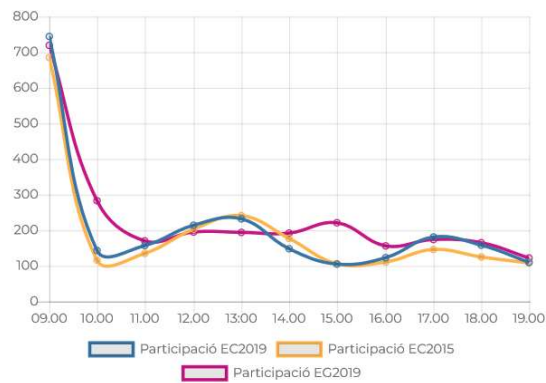

Participació horària