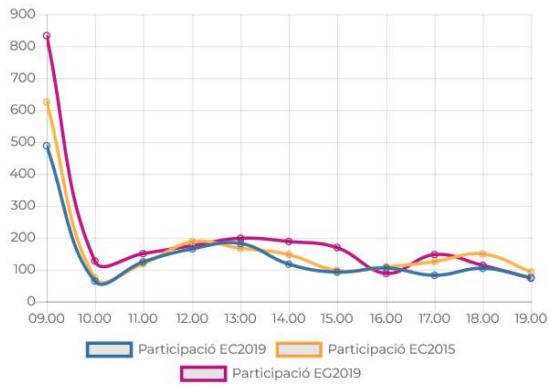

Participació horària