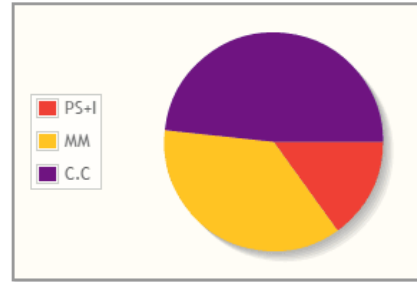

Ordino

Electors:	1418
Participació:	82.09%
Vots escrutats:	1164
Vots vàlids:	1100
Vots blancs:	49
Vots nuls:	15
Escrutini al:	100.00 %

RESULTATS : La Massana - provisionals -

Candidats electes

- DAVID BARÓ RIBA
- RAUL FERRÉ BONET
- OLGA MOLNE SOLDEVILA
- MIQUEL LLONGUERAS LLUELLES
- SANDRINA BONET SOVILLA
- SERGI BALIELLES SAGARRA
- JAEL POZO LOZANO
- MARIA PILAR GABRIEL BERNAD
- LUIS MIGUEL RIBEIRO LEITE
- ROBERT ALBOS SABOYA
- JORDI SERRA MALLEU
- ROBERT CALL MASIA