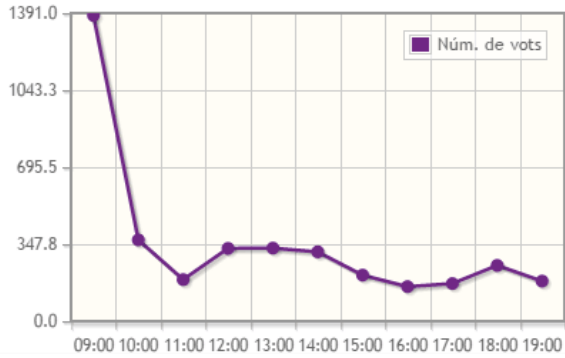

PARTICIPACIÓ NACIONAL / Andorra la Vella

Participació global 19:59	
Canillo	569
Encamp	2010
Ordino	1164
La Massana	1761
Andorra la Vella	3874
Sant Julià de Lòria	2247
Escaldes-Engordany	2872
Vots emesos:	14497
Electors:	22381
Votants:	14497
	64,77%

Andorra la Vella

09:00	1381
10:00	367
11:00	188
12:00	329
13:00	330
14:00	313
15:00	208
16:00	156
17:00	170
18:00	252
19:00	181

Vots emesos: 3874
Electors: 6782
Votants: 3874
57,15 %

PARTICIPACIÓ NACIONAL / Sant Julià de Lòria