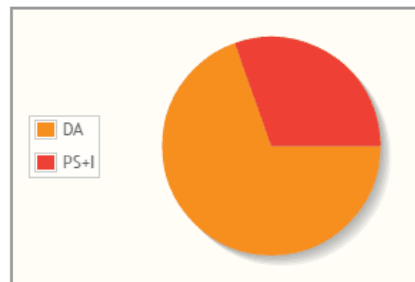

Electors:	3241
Participació:	69.33%
Vots escrutats:	2247
Vots vàlids:	1925
Vots blancs:	283
Vots nuls:	39
Escrutini al:	100.00 %

RESULTATS : Escaldes-Engordany - provisionals -

Candidats electes

- TRINITAT MARIN GONZALEZ
- MARC CALVET SALA
- NURIA BARQUIN FIERRO
- JOSEP RAMON TUDEL CUBERES
- MARIA MAGDALENA SINFREU VERGARA
- NURIA GOMEZ COMPTE
- EDUARD MOLNÉ GASIA
- SALOMÓ BENCHLUCH AYACH
- JOAQUIM TOMÀS BALDRICH
- NURIA PONS TOMAS
- CECILIA VENDRELL SERRA
- ALEIX MAÑOSAS RODRÍGUEZ