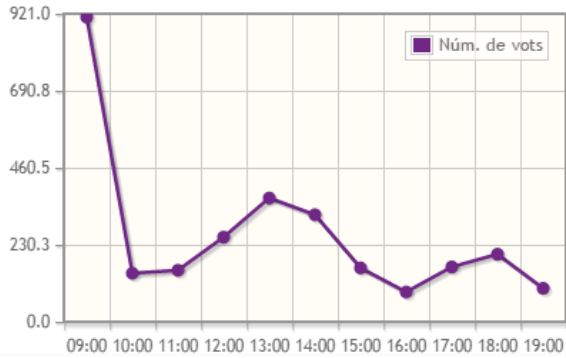

Andorra la Vella

09:00	1381
10:00	367
11:00	188
12:00	329
13:00	330
14:00	313
15:00	208
16:00	156
17:00	170
18:00	252
19:00	181

Vots emesos: 3874
 Electors: 6782
 Votants: 3874
 57,15 %

PARTICIPACIÓ NACIONAL / Sant Julià de Lòria

Participació global 19:59	
Canillo	569
Encamp	2010
Ordino	1164
La Massana	1761
Andorra la Vella	3874
Sant Julià de Lòria	2247
Escaldes-Engordany	2872
Vots emesos:	14497
Electors:	22381
Votants:	14497
	64,77%

Sant Julià de Lòria

09:00	654
10:00	252
11:00	184
12:00	170
13:00	182
14:00	182
15:00	116
16:00	114
17:00	129
18:00	148
19:00	114

Vots emesos: 2247
 Electors: 3241
 Votants: 2247
 69,33 %

PARTICIPACIÓ NACIONAL / Escaldes-Engordany