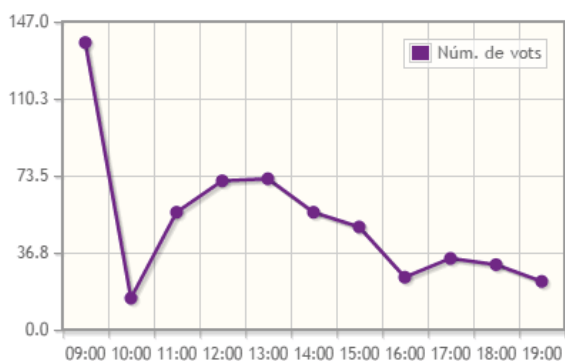

Administrador electoral:
Felix Santiago Zapatero Artadi

Administrador electoral:
Eduard Padreny González

Participació

PARTICIPACIÓ NACIONAL / Canillo

Participació global 19:59

Canillo	569
Encamp	2010
Ordino	1164
La Massana	1761
Andorra la Vella	3874
Sant Julià de Lòria	2247
Escaldes-Engordany	2872
Vots emesos:	14497
Electors:	22381
Votants:	14497
	64.77%

Canillo

09:00	137
10:00	15
11:00	56
12:00	71
13:00	72
14:00	56
15:00	49
16:00	25
17:00	34
18:00	31
19:00	23
Vots emesos:	569
Electors:	824
Votants:	569
	69,05 %

PARTICIPACIÓ NACIONAL / Encamp