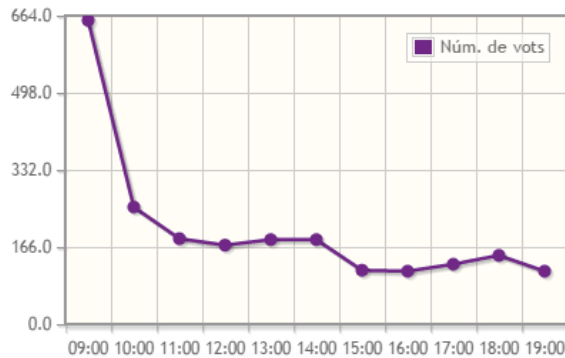

Votants: 1761

74,21 %

PARTICIPACIÓ NACIONAL / Andorra la Vella

Participació global 19:59	
Canillo	569
Encamp	2010
Ordino	1164
La Massana	1761
Andorra la Vella	3874
Sant Julià de Lòria	2247
Escaldes-Engordany	2872
Vots emesos:	14497
Electors:	22381
Votants:	14497
	64,77%

Andorra la Vella

09:00	1381
10:00	367
11:00	188
12:00	329
13:00	330
14:00	313
15:00	208
16:00	156
17:00	170
18:00	252
19:00	181

Vots emesos: 3874
 Electors: 6782
 Votants: 3874
 57,15 %

PARTICIPACIÓ NACIONAL / Sant Julià de Lòria