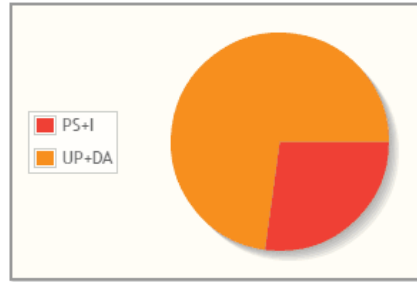

RESULTATS : Encamp - provisionals -

Candidats electes

- JORDI MAS TORRES
- JORDI TORRES ARAUZ
- ESTHER PARÍS RIBA
- RAMON JORDANA PAGES
- NOELIA MESAS TAPIA
- OLGA MARIA ALVES DA CUNHA
- OLGA MORENO GONZALEZ
- JESÚS GASSET ABELLA
- JORDI ROGEL TOHÀ
- BERNADETA GRACIA VALDIVIA
- JOAN-ALBERT SANS URGELL
- ELUSKA GALDÓS PEREZ

Escrutini Parroquial 22:40

Partit Socialdemòcrata + Independents	467	27.17 %
Units per al Progrés + Demòcrates per Andorra	1252	72.83 %
TOTAL:	1719	100.00%

Els resultats en dades

Encamp

Electors:	3073
Participació:	65.34%
Vots escrutats:	2010
Vots vàlids:	1719
Vots blancs:	248
Vots nuls:	43
Escrutini al:	100.00 %

RESULTATS : Ordino - provisionals -

Candidats electes

- BONAVENTURA ESPOT BENALET
- CONSOL NAUDI BAIXENCH
- BARTUMEU GABRIEL BAELLA
- PATRIC SIMON RIBA
- LUDOVIC ALBÓS CAVALIÈRE
- GEMMA RIBA CASAL
- JORDI ORDONEZ ADELLACH
- MIQUEL PUJAL RIUS
- EVA FONT DENJEAN
- LUCIA MUNOZ MURUZABAL
- ENRIC DOLSA FONT
- ÈRIC BARTOLOMÉ LEVOS