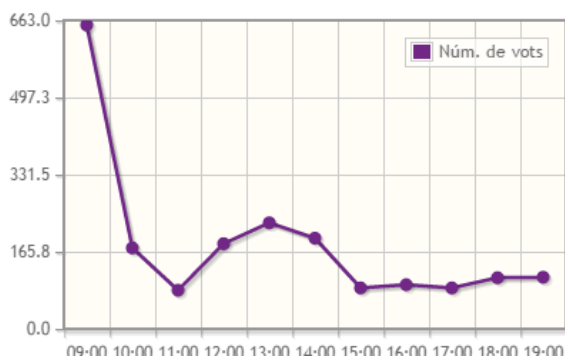

09:00	137
10:00	15
11:00	56
12:00	71
13:00	72
14:00	56
15:00	49
16:00	25
17:00	34
18:00	31
19:00	23
Vots emesos:	569
Electors:	824
Votants:	569
	69,05 %

PARTICIPACIÓ NACIONAL / Encamp

Canillo	569
Encamp	2010
Ordino	1164
La Massana	1761
Andorra la Vella	3874
Sant Julià de Lòria	2247
Escaldes-Engordany	2872
Vots emesos:	14497
Electors:	22381
Votants:	14497
	64.77%