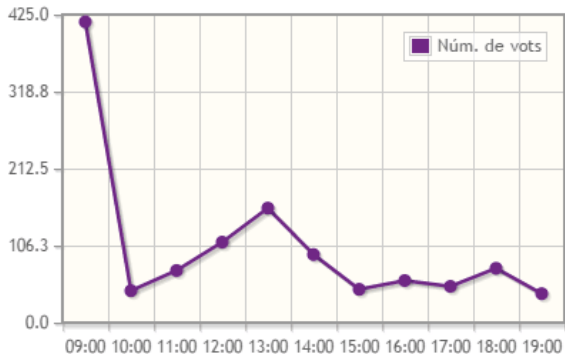

09:00	137
10:00	15
11:00	56
12:00	71
13:00	72
14:00	56
15:00	49
16:00	25
17:00	34
18:00	31
19:00	23
Vots emesos:	569
Electors:	824
Votants:	569
	69,05 %

PARTICIPACIÓ NACIONAL / Encamp

Canillo	569
Encamp	2010
Ordino	1164
La Massana	1761
Andorra la Vella	3874
Sant Julià de Lòria	2247
Escaldes-Engordany	2872
Vots emesos:	14497
Electors:	22381
Votants:	14497
	64.77%

09:00	653
10:00	174
11:00	83
12:00	183
13:00	228
14:00	195
15:00	88
16:00	95
17:00	88
18:00	110
19:00	111
Vots emesos:	2010
Electors:	3073
Votants:	2010
	65,34 %

PARTICIPACIÓ NACIONAL / Ordino

Participació global 19:59