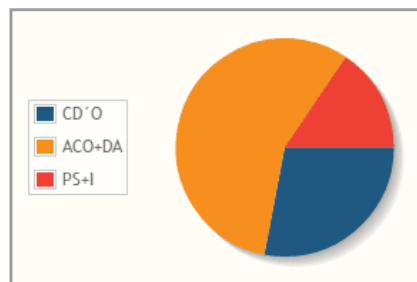

Escrutini Parroquial 22:40

Convergens d'Ordino	308	28.00 %
Acció Comunal d'Ordino + Demòcrates per Andorra	621	56.45 %
Partit Socialdemòcrata + Independents	171	15.55 %
TOTAL:	1100	100.00%

Els resultats en dades

Ordino

Electors:	1418
Participació:	82.09%
Vots escrutats:	1164
Vots vàlids:	1100
Vots blancs:	49
Vots nuls:	15
Escrutini al:	100.00 %