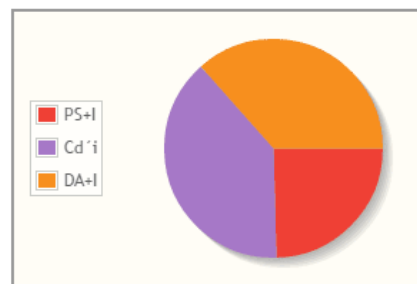

Escrutini Parroquial 22:40

Partit Socialdemòcrata + Independents	870	24.56 %
Cd'i per Andorra la Vella	1377	38.88 %
Demòcrates per Andorra + Independents	1295	36.56 %
TOTAL:	3542	100.00%

Els resultats en dades

Andorra la Vella

Electors:	6782
Participació:	57.15%
Vots escrutats:	3874
Vots vàlids:	3542
Vots blancs:	275
Vots nuls:	57
Escrutini al:	100.00 %