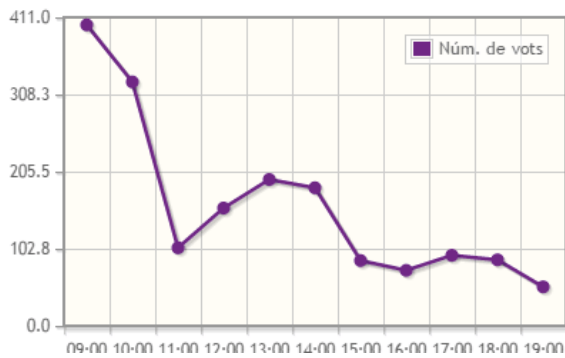

Vots emesos: 1164

Electors: 1418

Votants: 1164

82,09 %

PARTICIPACIÓ NACIONAL / La Massana

Participació global 19:59

Canillo	569
Encamp	2010
Ordino	1164
La Massana	1761
Andorra la Vella	3874
Sant Julià de Lòria	2247
Escaldes-Engordany	2872

Vots emesos: 14497

Electors: 22381

Votants: 14497

64.77%

La Massana

09:00	401
10:00	325
11:00	104
12:00	157
13:00	195
14:00	184
15:00	87
16:00	74
17:00	94
18:00	88
19:00	52

Vots emesos: 1761

Electors: 2373