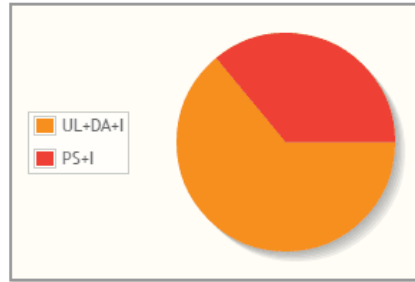

RESULTATS : Sant Julià de Lòria - provisionals -

Candidats electes

- MONTSERRAT GIL TORNÉ
- MANEL TORRENTALLE CAIRO
- CARLES ÀLVAREZ MARFANY
- JOSEP MAJORAL OBIOLS
- DOT JORDI GALAIS
- JOAN ANTONI LEÓN PESO
- MARIA SERVAT CODINA
- OLIVER ALIS SALGUERO
- JOAN BESOLÍ RIBALTA
- JAUME RAMISA ELIAS
- ROSSEND ARENY NAVARRO
- JOSE ROIG CARCEL

Escrutini Parroquial 22:40

Unió Laurediana + Demòcrates per Andorra + Independents	1232	64.00 %
Partit Socialdemòcrata + Independents	693	36.00 %
TOTAL:	1925	100.00 %

Els resultats en dades

Sant Julià de Lòria

Electors:	3241
Participació:	69.33%
Vots escrutats:	2247
Vots vàlids:	1925
Vots blancs:	283
Vots nuls:	39
Escrutini al:	100.00 %

RESULTATS : Escaldes-Engordany - provisionals -

Candidats electes

- TRINITAT MARIN GONZALEZ
- MARC CALVET SALA
- NURIA BARQUIN FIERRO
- JOSEP RAMON TUDEL CUBERES
- MARIA MAGDALENA SINFREU VERGARA
- NURIA GOMEZ COMPTE
- EDUARD MOLNÉ GASIA
- SALOMÓ BENCHLUCH AYACH
- JOAQUIM TOMÀS BALDRICH
- NURIA PONS TOMAS
- CECILIA VENDRELL SERRA
- ALEIX MAÑOSAS RODRÍGUEZ