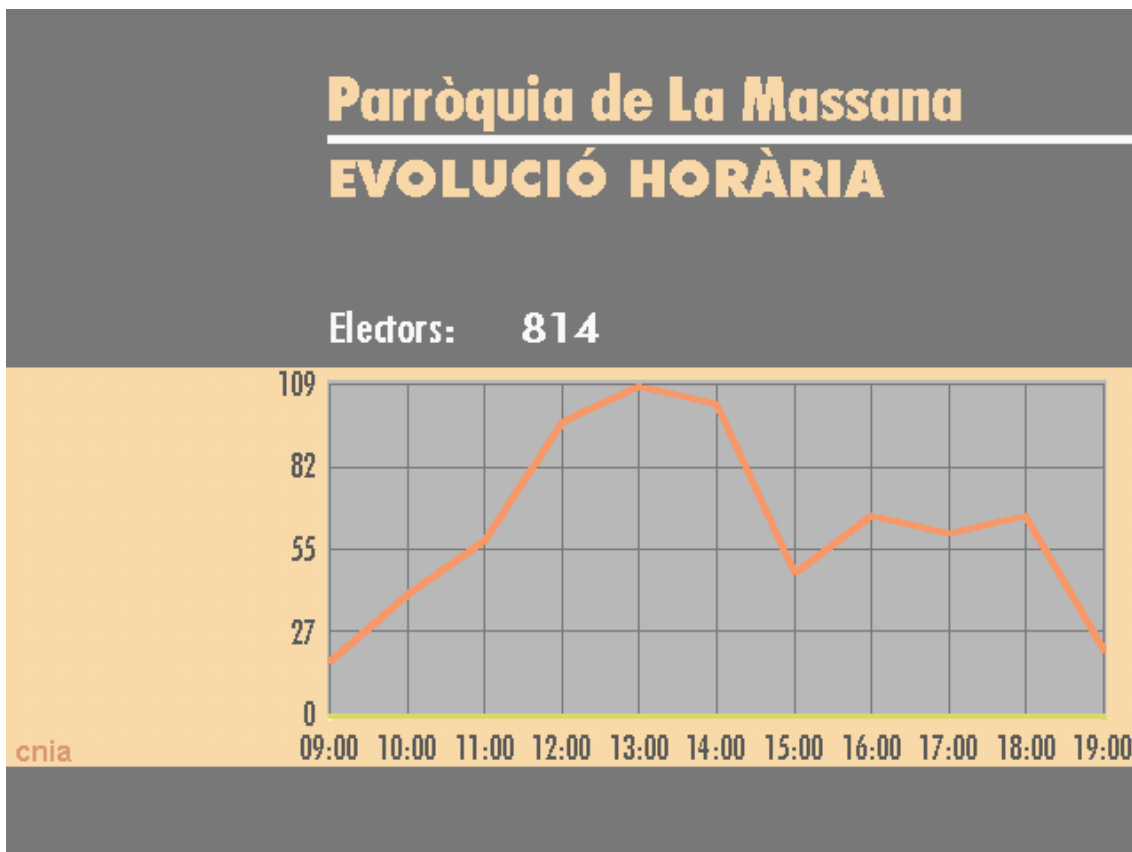

Canillo

Encamp

Ordino

La Massana

Andorra la Vella

Parròquia d'Andorra la Vella

EVOLUCIÓ HORÀRIA

Electors: 3227