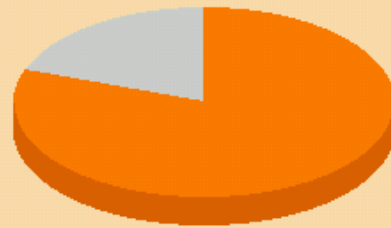

cnia

Escaldes-Engordany

Parròquia d'Escaldes-Engordany

PARTICIPACIÓ

Electors: 2415
Votants: 1945

Hora: 19:00

Participació: 80,5 %

Evolució de la participació