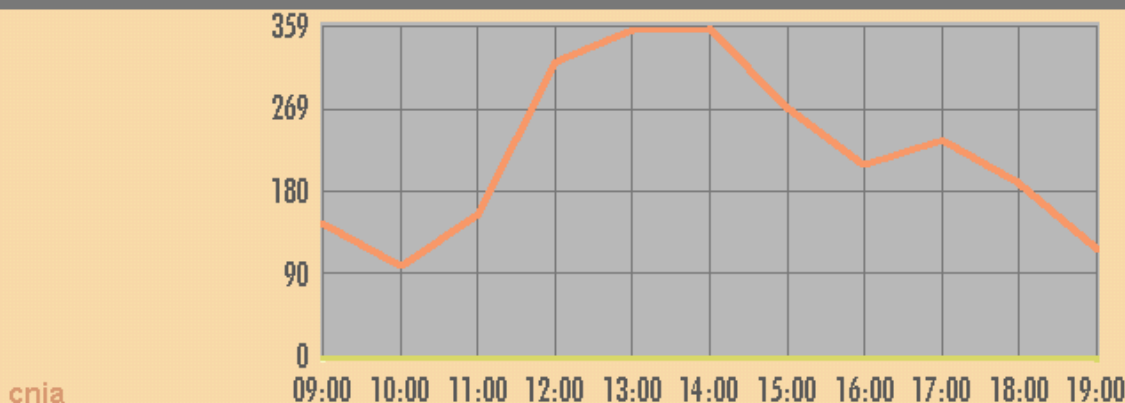

Canillo

Encamp

Ordino

La Massana

Andorra la Vella

Parròquia d'Andorra la Vella

EVOLUCIÓ HORÀRIA

Electors: 3227