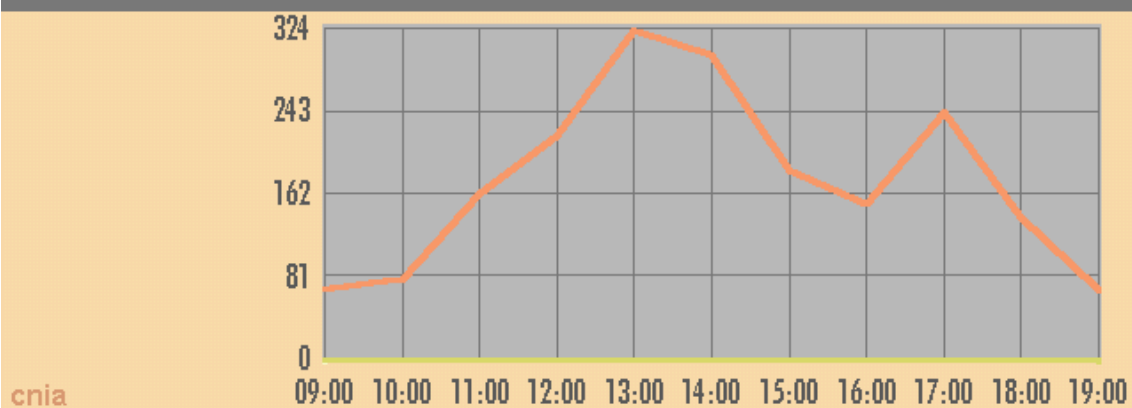

Sant Julià de Lòria

Parròquia de Sant Julià de Lòria

EVOLUCIÓ HORÀRIA

Electors: 1609

Parròquia d'Escaldes-Engordany

EVOLUCIÓ HORÀRIA

Electors: 2415

cnia