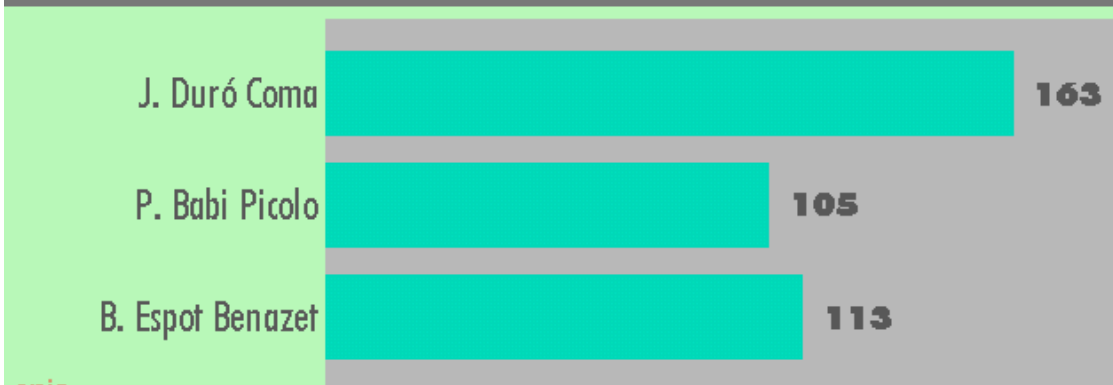

Parròquia d'Ordino

Resultats provisionals

		Escrutini al:	100 %
Electors:	497	Vots blancs:	15
Participació:	79,7 %	Vots nuls:	0

cnia

Parròquia d'Ordino

Candidats electes - Resultats provisionals

Josep Duró Coma
Maria Adelaida Garcia Puy
Martí Areny Coma
Jordi Riba Sansa
Daniel Bringué Millat

Isabel Rogé Tartarini
Josep Baró Cabanes
Bonaventura Espot Benazet
Bernadeta Gaspà Bringeret
Pere Babi Picolo

cnia