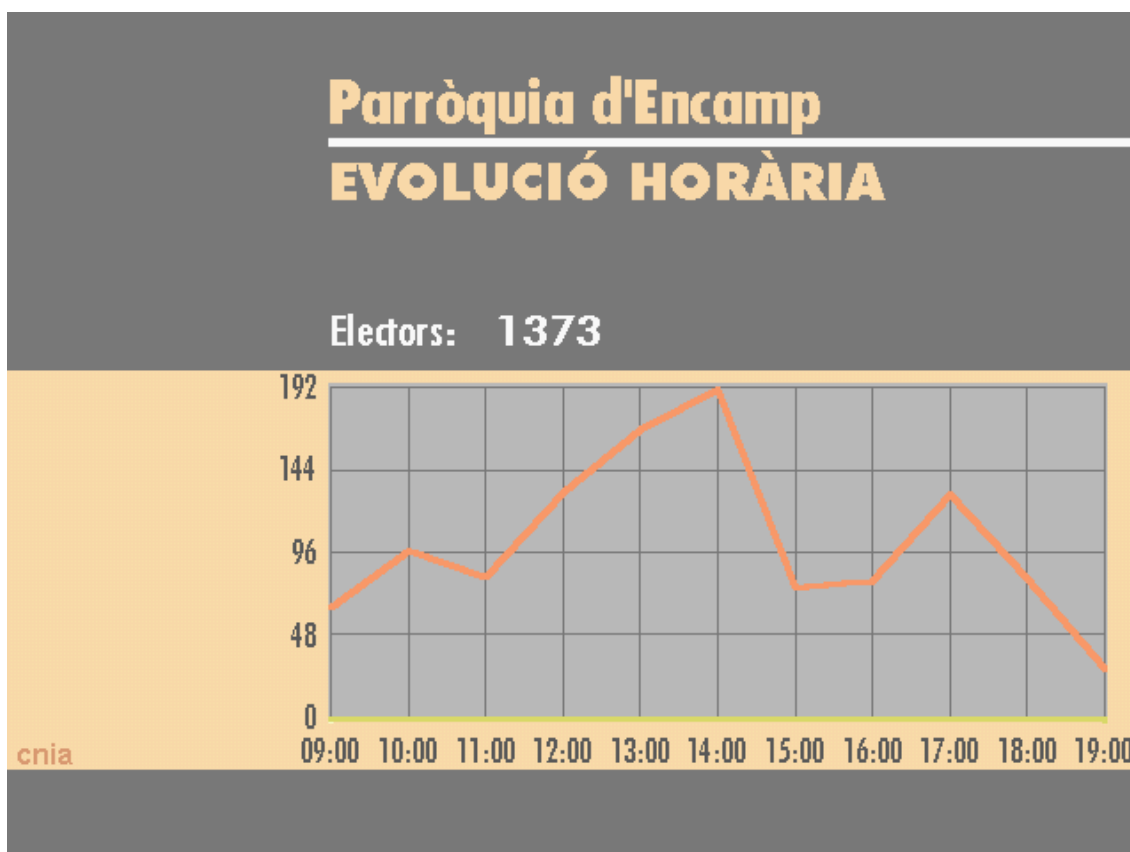

Evolució de la participació

Canillo

Encamp