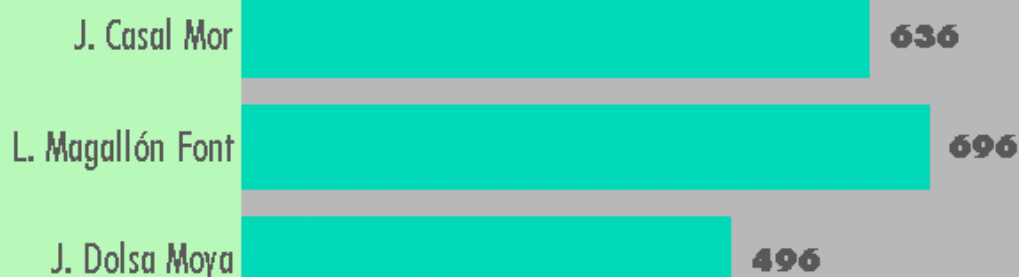

Parròquia d'Escaldes-Engordany

Resultats provisionals

	Escrutini al:	100 %
Electors: 2415	Vots blancs:	111
Participació: 80,5 %	Vots nuls:	6

cnia

Parròquia d'Escaldes-Engordany

Candidats electes - Resultats provisionals

Lydia Magallón Font
Romà Mas Civit
Eduard López Mirmi
Meritxell Estrada Mateu
Guillem Valdés Alemany
Jordi Rispal López

Francina Sangrà Cardona
Pere Joan Tomàs Soguero
Jacint Casal Mor
Jaume Fortó Nogueira
Joaquím Dolsa Moya
Joan Crespo Piedra

cnia