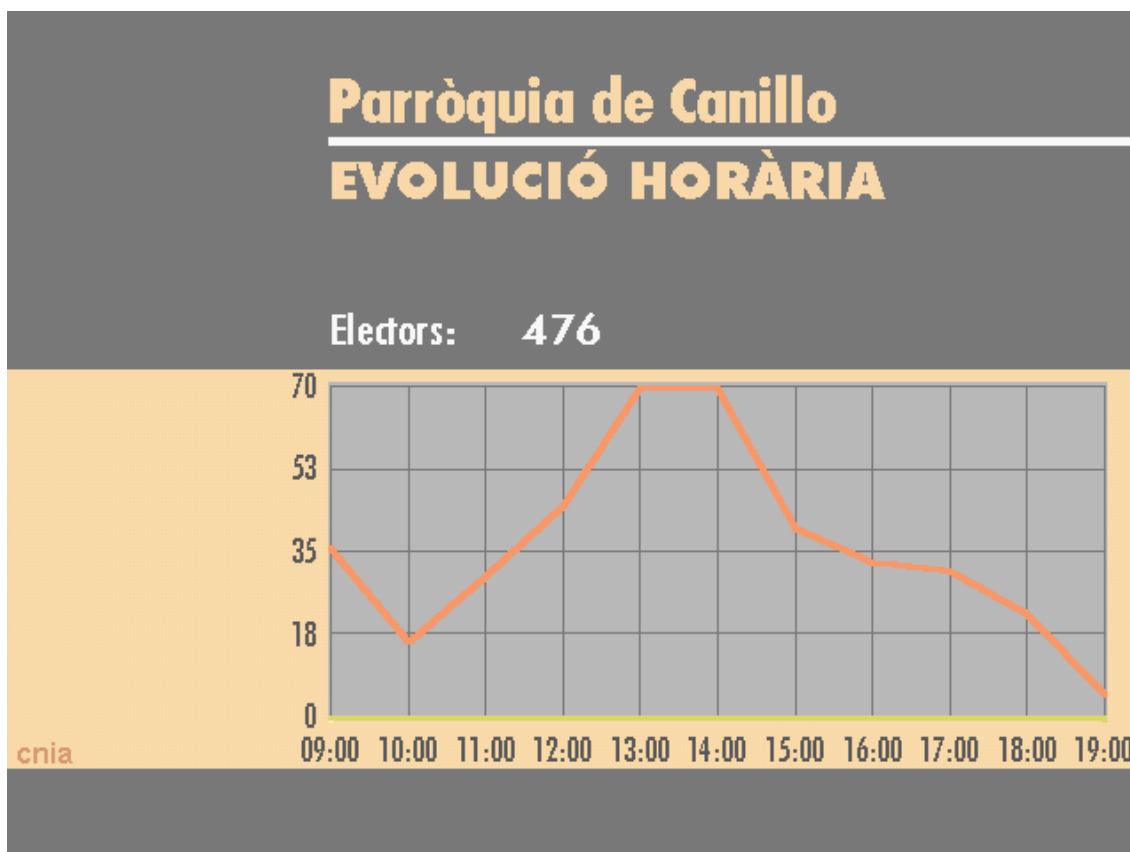

Evolució de la participació

Canillo