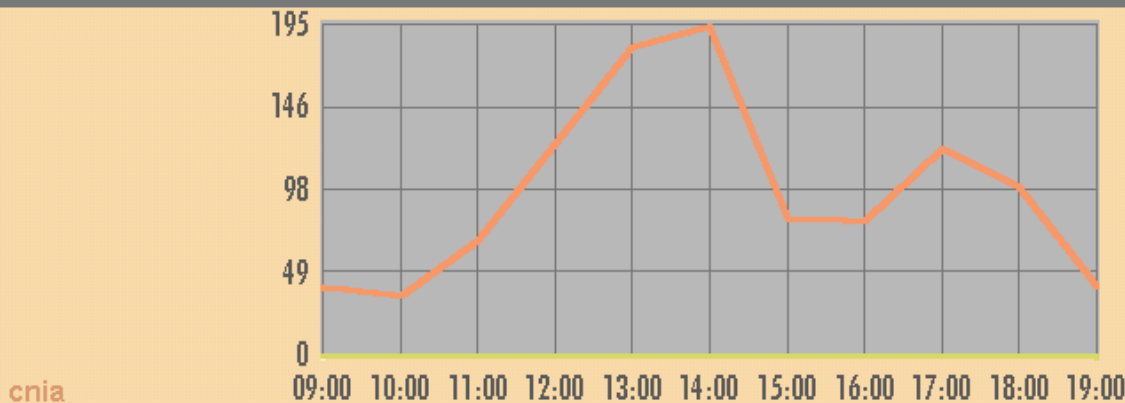

Sant Julià de Lòria

Parròquia de Sant Julià de Lòria

EVOLUCIÓ HORÀRIA

Electors: 1609